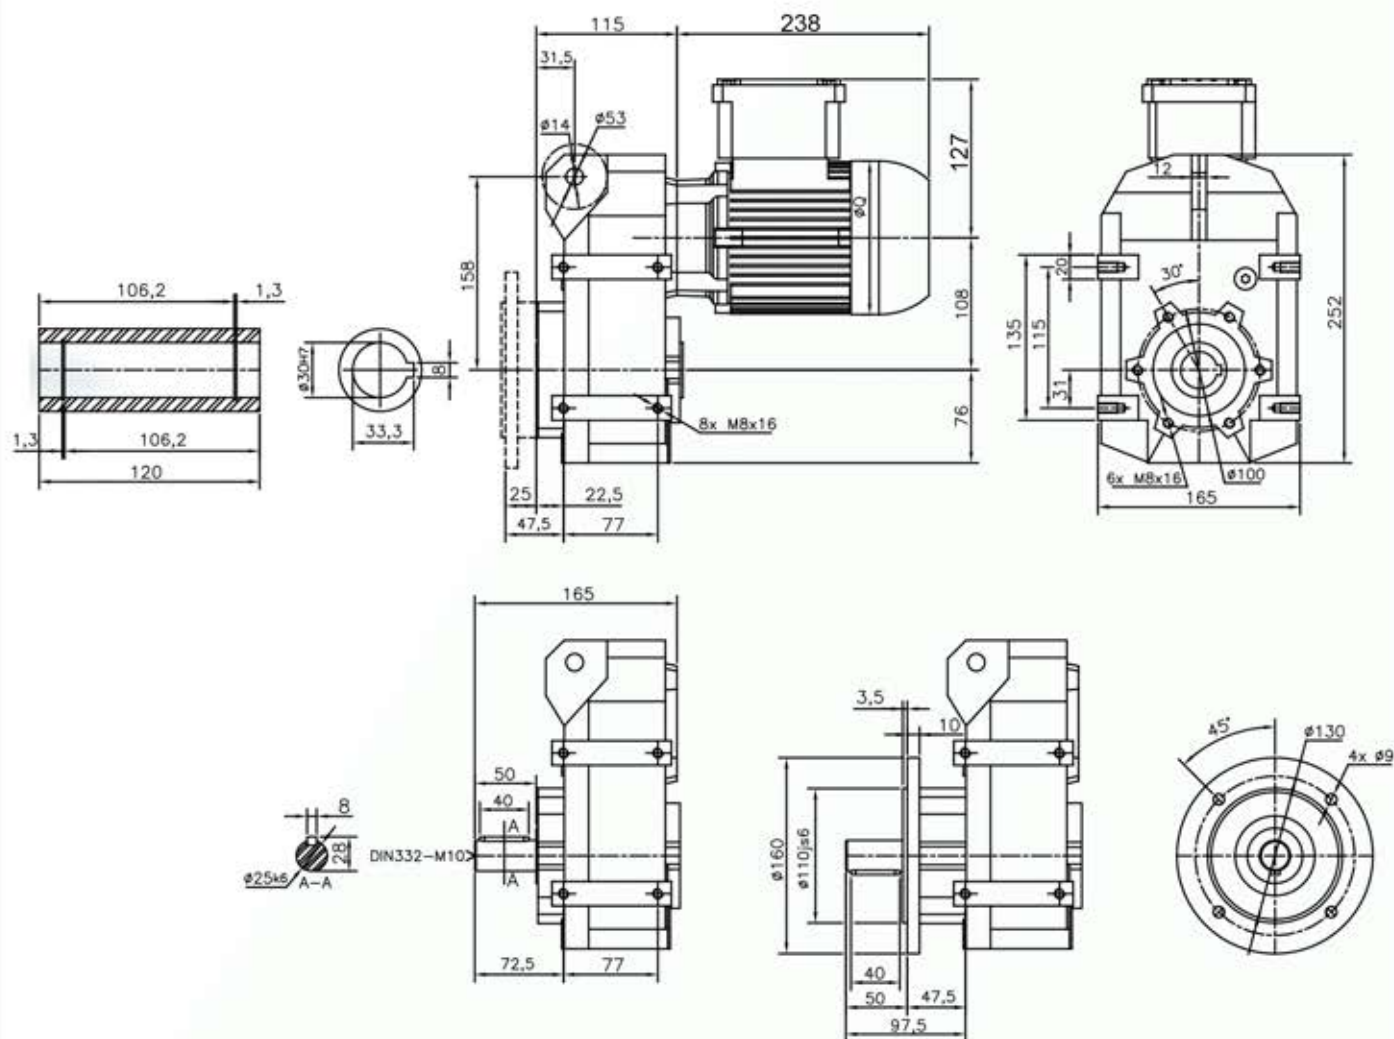

Motoredutor Vertimax

Opcionais:

Eixo de Saída Vazado

Flange de Fixação e Eixo de Saída Vazado

Eixo de Saída Maciço

Flange de Fixação e Eixo de Saída Maciço

www.liloredutores.com.br

Código do produto

Motoredutor Vertimax V03 com Motor na Carcaça 71

Divisão de Engenharia
Redutores LiLo

Edição
1ª

Formato
A4