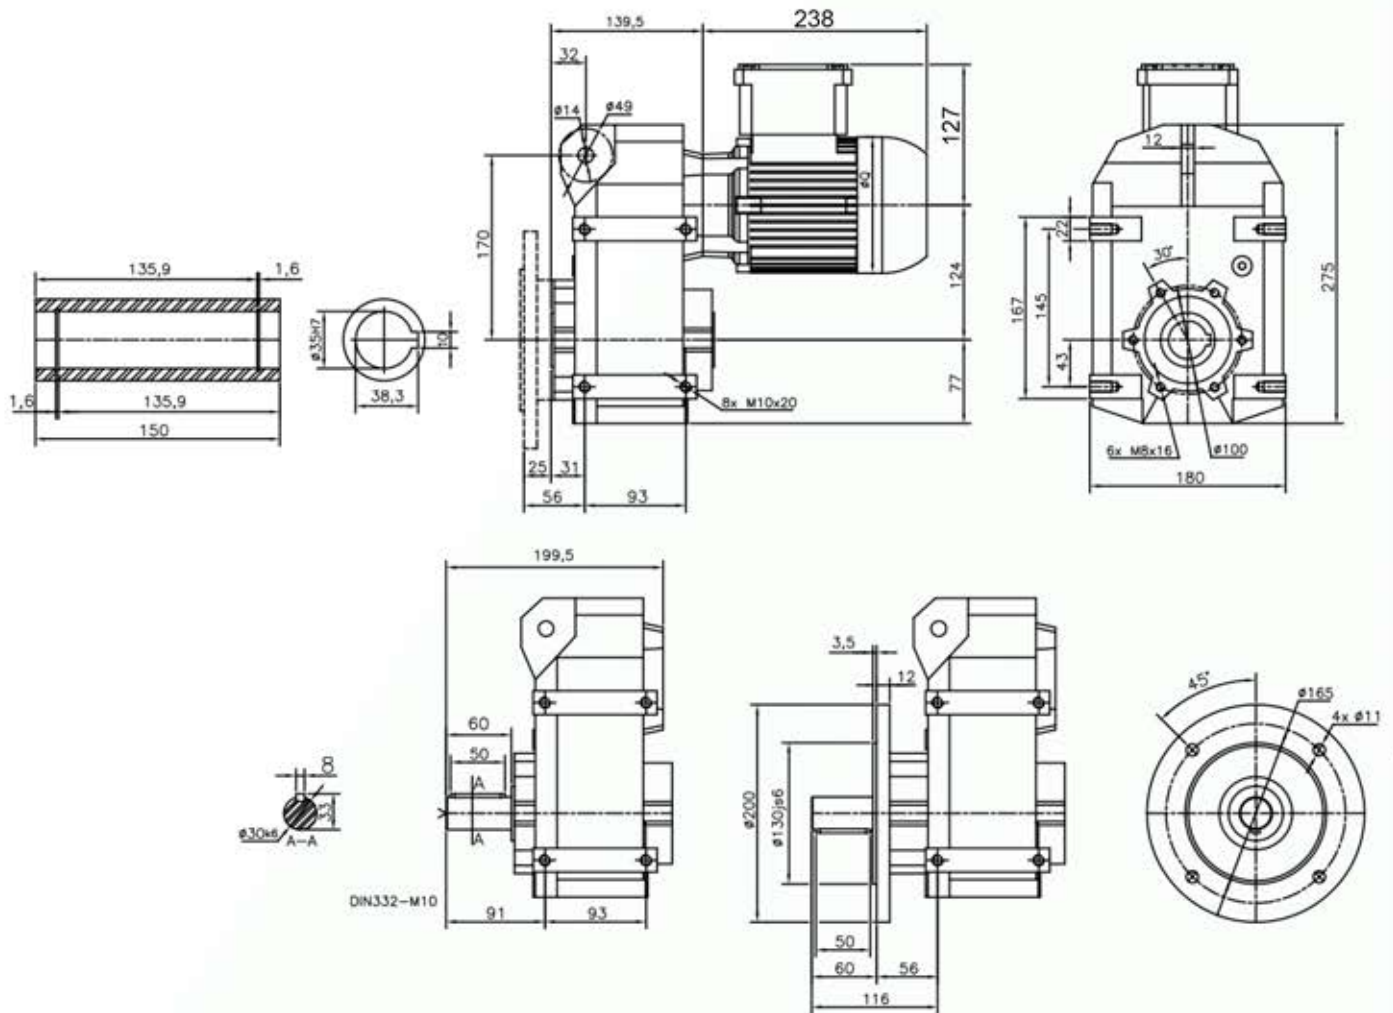

Motoredutor Vertimax

Opcionais:

Eixo de Saída Vazado

Flange de Fixação e Eixo de Saída Vazado

Eixo de Saída Maciço

Flange de Fixação e Eixo de Saída Maciço

www.liloredutores.com.br

Código do produto

Motoredutor Vertimax V04 com Motor na Carcaça 71

Divisão de Engenharia
Redutores LiLo

Edição
1ª

Formato
A4