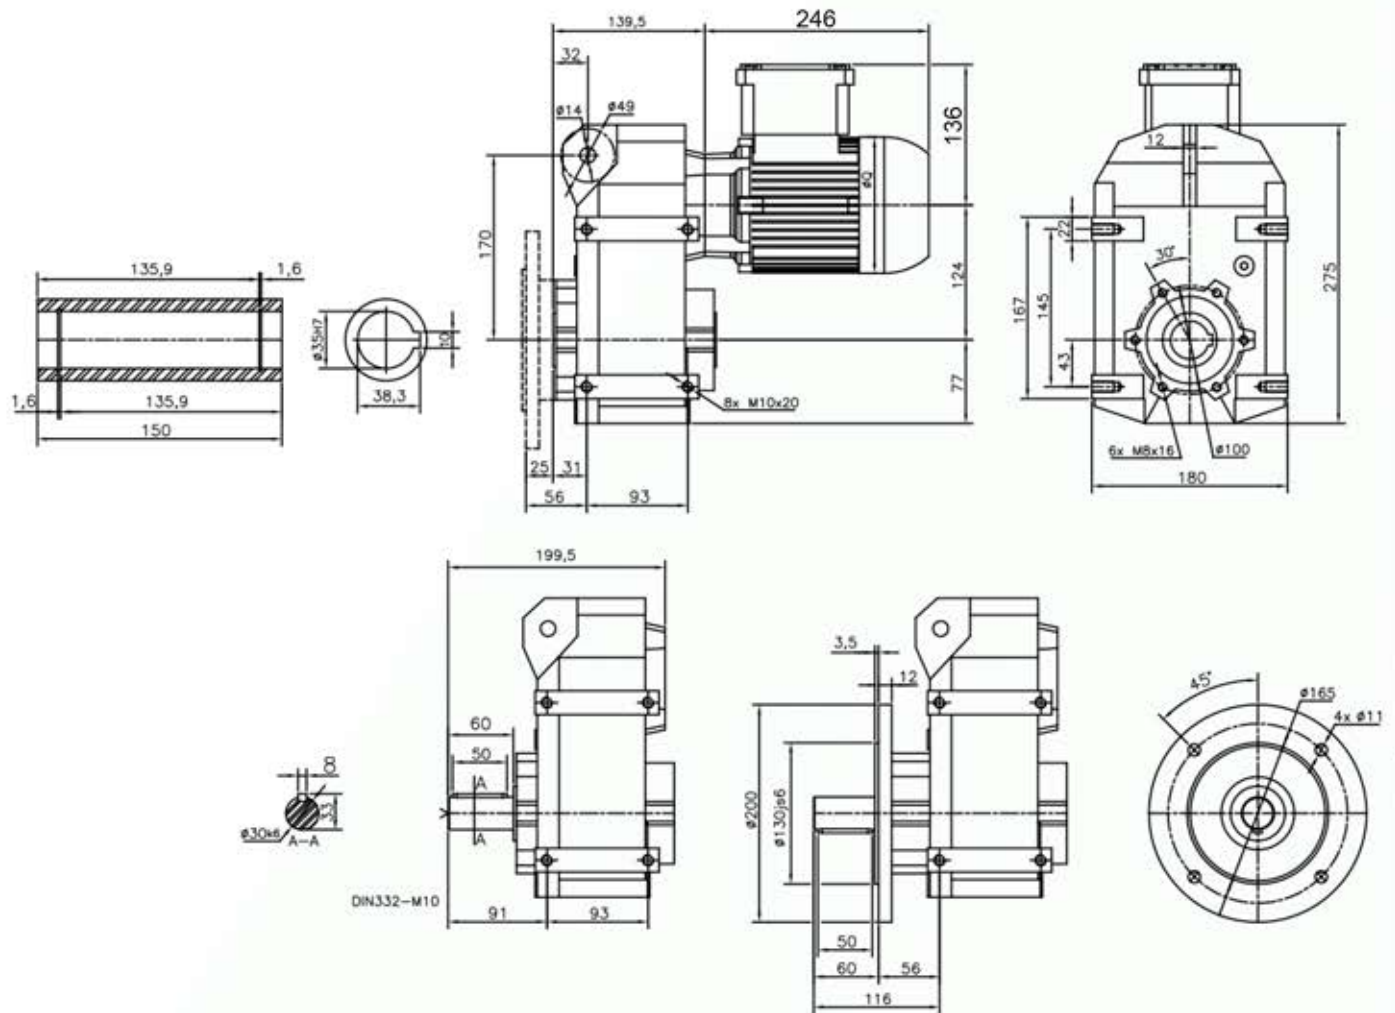

# Motoredutor Vertimax

### Eixo de Saída Vazado

Flange de Fixação e Eixo de Saída Vazado

### Eixo de Saída Maciço

Flange de Fixação e Eixo de Saída Maciço

[www.liloredutores.com.br](http://www.liloredutores.com.br)

Código do produto

Motoredutor Vertimax V04 com Motor na Carcaça 80

Divisão de Engenharia  
Redutores LiLo