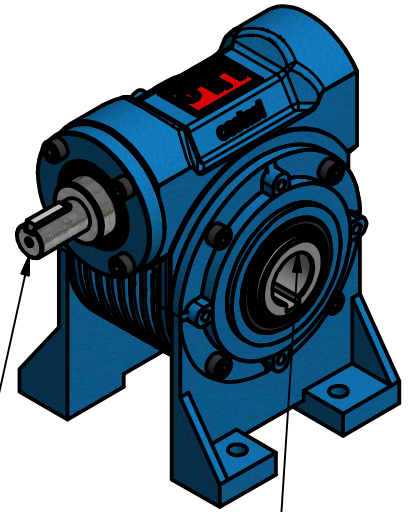

Entra a Rotação

Sai a Rotação Mais Lenta

Opcional

[www.liloredutores.com.br](http://www.liloredutores.com.br)

Código do produto  
Redutor Weg Cestari Alumag L05 V2

Divisão de Engenharia  
Redutores LiLo

Edição  
1ª