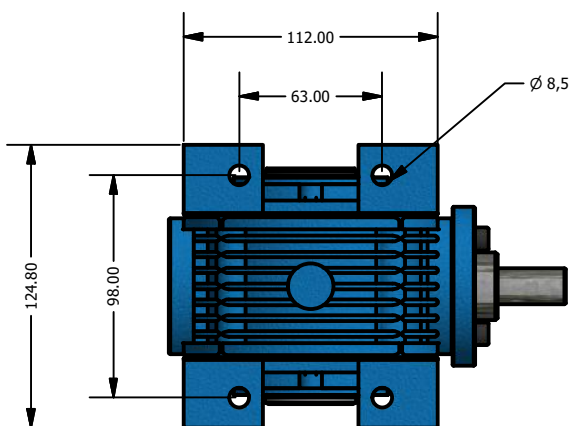

Entra a Rotação

Sai a Rotação Mais Lenta

Opcional

[www.liloredutores.com.br](http://www.liloredutores.com.br)

Código do produto  
Redutor Weg Cestari Alumag L05 V2

Divisão de Engenharia  
Redutores LiLo

Edição  
1ª