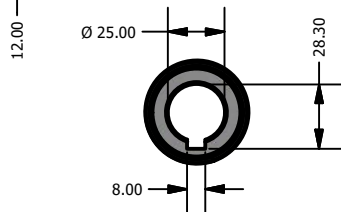

Entra a Rotação

Sai a Rotação Mais Lenta

Opcional

[www.liloredutores.com.br](http://www.liloredutores.com.br)

Código do produto  
Redutor Weg Cestari Alumag L05 V2

Divisão de Engenharia  
Redutores LiLo

Edição  
1ª