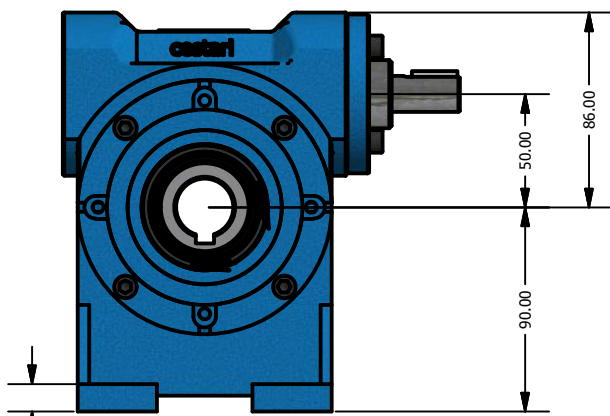

Entra a Rotação

Sai a Rotação Mais Lenta

Opcional

[www.liloredutores.com.br](http://www.liloredutores.com.br)

Código do produto  
Redutor Weg Cestari Alumag L05 V2

Divisão de Engenharia  
Redutores LiLo

Edição  
1ª