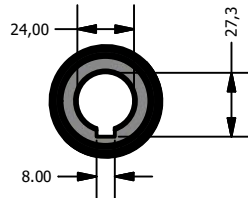

Entra a Rotação

Sai a Rotação Mais Lenta

Opcional

[www.liloredutores.com.br](http://www.liloredutores.com.br)

Código do produto  
Redutor Weg Cestari Alumag L05 V2

Divisão de Engenharia  
Redutores LiLo

Edição  
1ª