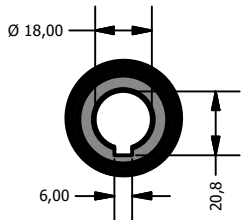

Opcional

www.liloredutores.com.br

Código do produto
Redutor Weg Cestari Alumag L04 V3

Divisão de Engenharia
Redutores LiLo

Edição
1ª

Formato
A4