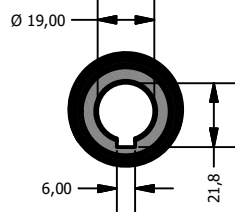

Opcional

www.liloredutores.com.br

Código do produto
Redutor Weg Cestari Alumag L04 V3

Divisão de Engenharia
Redutores LiLo

Edição
1ª

Formato
A4