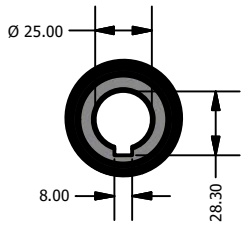

Opcional

www.liloredutores.com.br

Código do produto
Redutor Weg Cestari Alumag L05 V3

Divisão de Engenharia
Redutores LiLo

Edição
1ª

Formato
A4