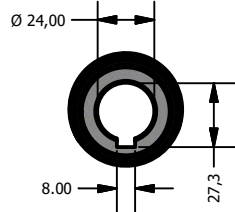

Opcional

www.liloredutores.com.br

Código do produto
Redutor Weg Cestari Alumag L05 V3

Divisão de Engenharia
Redutores LiLo

Edição
1ª

Formato
A4