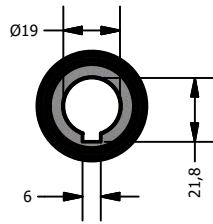

Opcional

www.liloredutores.com.br

Código do produto
Redutor Weg Cestari Alumag L04 V0

Divisão de Engenharia
Redutores LiLO

Edição
1ª

Formato
A4