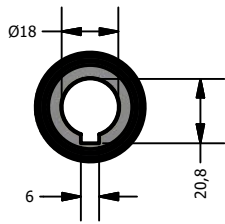

Opcional

www.liloredutores.com.br

Código do produto
Redutor Weg Cestari Alumag L04 V0

Divisão de Engenharia
Redutores LiLO

Edição
1ª

Formato
A4