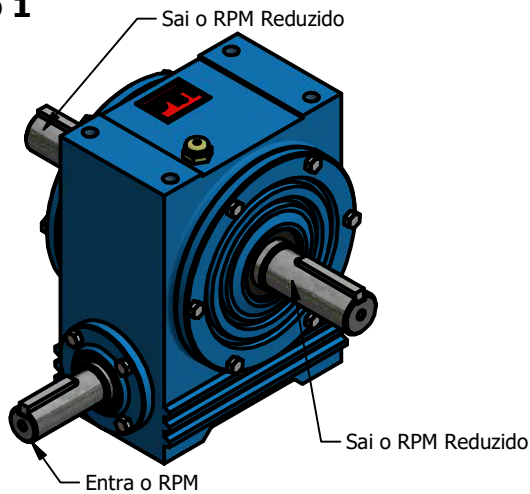

ESTE REDUTOR PODE TRABALHAR NESSAS POSIÇÕES

Posição 1

Posição 2

Posição 3

Posição 4

Posição 5

Posição 6

www.liloredutores.com.br

Código do produto
Redutor de Velocidade Magma Weg Cestari D0

Divisão de Engenharia
Redutores LiLO

Edição
1ª

Formato
A4