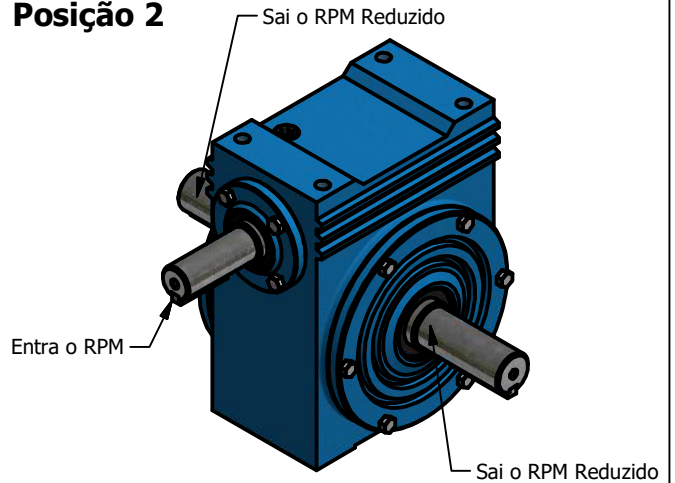

ESTE REDUTOR PODE TRABALHAR NESSAS POSIÇÕES

Posição 1

Posição 2

Posição 3

Posição 4

Posição 5

Posição 6

www.liloredutores.com.br

Código do produto
Redutor de Velocidade Magma Weg Cestari D0

Divisão de Engenharia
Redutores LiLO

Edição
1ª

Formato
A4