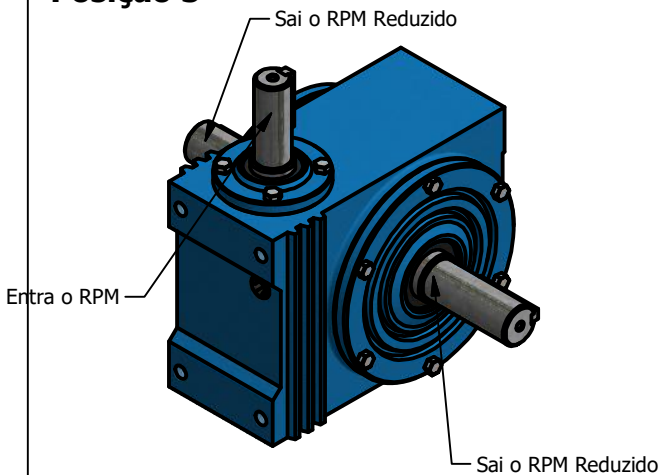

ESTE REDUTOR PODE TRABALHAR NESSAS POSIÇÕES

Posição 1

Posição 2

Posição 3

Posição 4

Posição 5

Posição 6

www.liloredutores.com.br

Código do produto
Redutor de Velocidade Magma Weg Cestari D0

Divisão de Engenharia
Redutores LiLO

Edição
1ª

Formato
A4