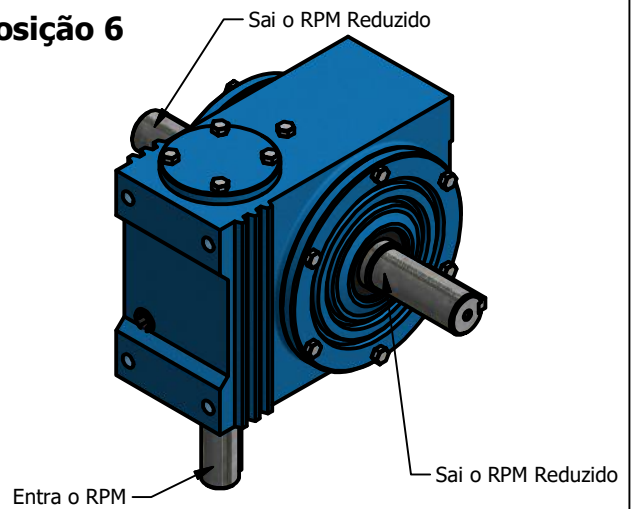

ESTE REDUTOR PODE TRABALHAR NESSAS POSIÇÕES

Posição 1

Posição 2

Posição 3

Posição 4

Posição 5

Posição 6

www.liloredutores.com.br

Código do produto
Redutor de Velocidade Magma Weg Cestari D0

Divisão de Engenharia
Redutores LiLO

Edição
1ª

Formato
A4