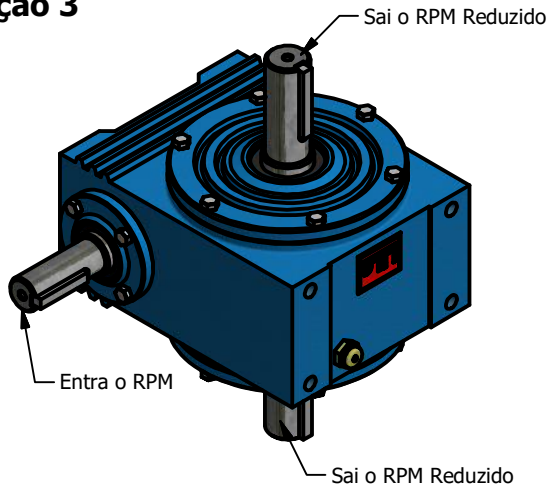

ESTE REDUTOR PODE TRABALHAR NESSAS POSIÇÕES

Posição 1

Posição 2

Posição 3

Posição 4

Posição 5

Posição 6

www.liloredutores.com.br

Código do produto
Redutor de Velocidade Magma Weg Cestari D0

Divisão de Engenharia
Redutores LiLO

Edição
1ª

Formato
A4