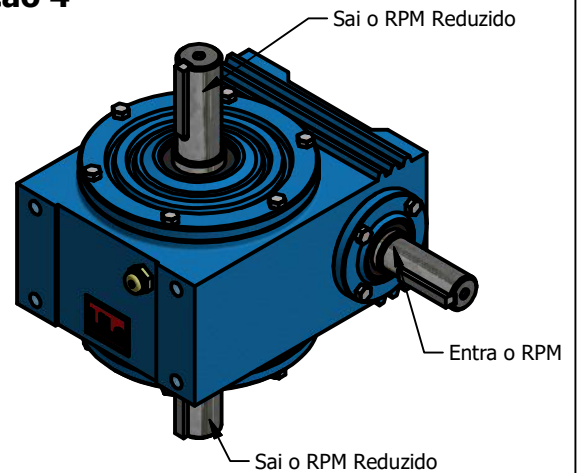

ESTE REDUTOR PODE TRABALHAR NESSAS POSIÇÕES

Posição 1

Posição 2

Posição 3

Posição 4

Posição 5

Posição 6

www.liloredutores.com.br

Código do produto
Redutor de Velocidade Magma Weg Cestari D0

Divisão de Engenharia
Redutores LiLO

Edição
1ª

Formato
A4