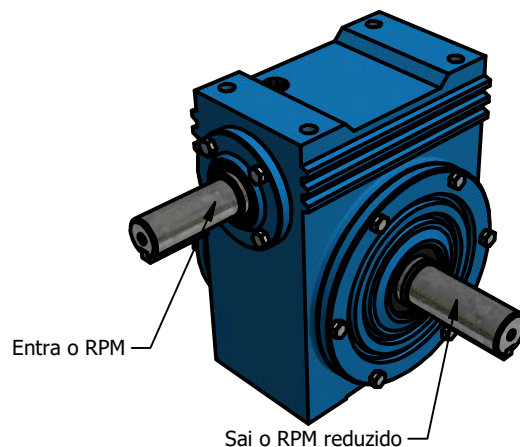

ESTE REDUTOR PODE TRABALHAR NESSAS POSIÇÕES

Posição 1

Posição 2

Posição 3

Posição 4

Posição 5

Posição 6

www.liloredutores.com.br

Unidade de medidas em milímetros (mm) - Sujeito a alteração sem aviso prévio

Código do produto
Redutor de Velocidade Magma Weg Cestari E0

Divisão de Engenharia
Redutores LiLO

Edição
1ª

Formato
A4