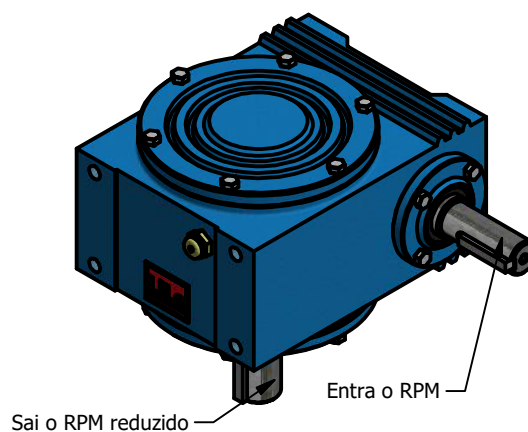

ESTE REDUTOR PODE TRABALHAR NESSAS POSIÇÕES

Posição 1

Posição 2

Posição 3

Posição 4

Posição 5

Posição 6

www.liloredutores.com.br

Unidade de medidas em milímetros (mm) - Sujeito a alteração sem aviso prévio

Código do produto
Redutor de Velocidade Magma Weg Cestari E0

Divisão de Engenharia
Redutores LiLO

Edição
1ª

Formato
A4