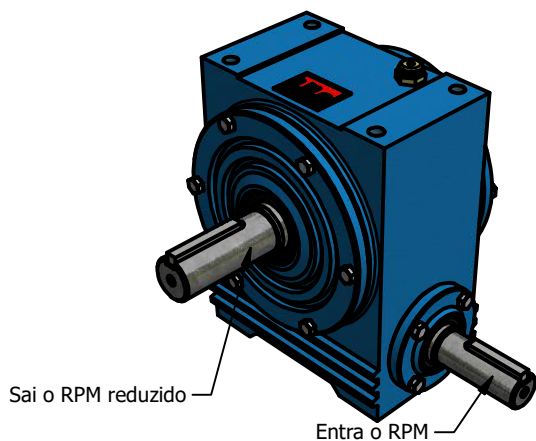

ESTE REDUTOR PODE TRABALHAR NESSAS POSIÇÕES

Posição 1

Posição 2

Posição 3

Posição 4

Posição 5

Posição 6

www.liloredutores.com.br

Unidade de medidas em milímetros (mm) - Sujeito a alteração sem aviso prévio

Código do produto
Redutor de Velocidade Magma Weg Cestari E0

Divisão de Engenharia
Redutores LiLO

Edição
1ª

Formato
A4