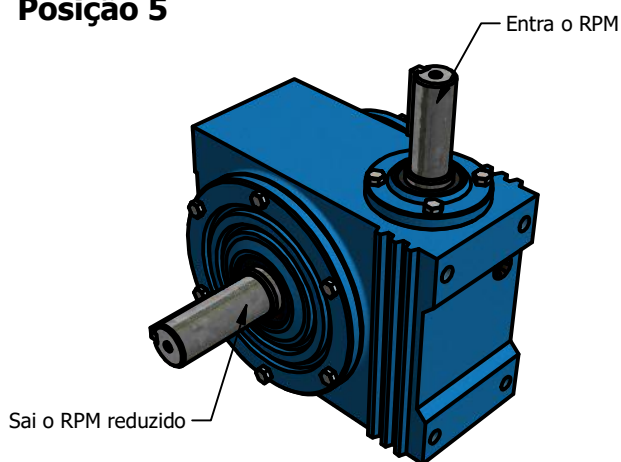

ESTE REDUTOR PODE TRABALHAR NESSAS POSIÇÕES

Posição 1

Posição 2

Posição 3

Posição 4

Posição 5

Posição 6

www.liloredutores.com.br

Unidade de medidas em milímetros (mm) - Sujeito a alteração sem aviso prévio

Código do produto
Redutor de Velocidade Magma Weg Cestari E0

Divisão de Engenharia
Redutores LiLO

Edição
1ª

Formato
A4