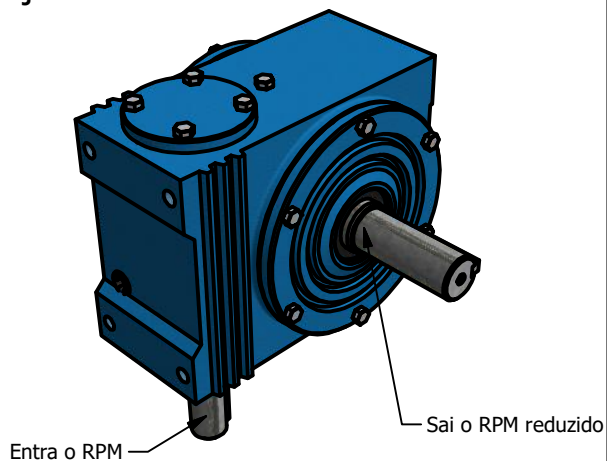

ESTE REDUTOR PODE TRABALHAR NESSAS POSIÇÕES

Posição 1

Posição 2

Posição 3

Posição 4

Posição 5

Posição 6

www.liloredutores.com.br

Unidade de medidas em milímetros (mm) - Sujeito a alteração sem aviso prévio

Código do produto
Redutor de Velocidade Magma Weg Cestari E0

Divisão de Engenharia
Redutores LiLO

Edição
1ª

Formato
A4