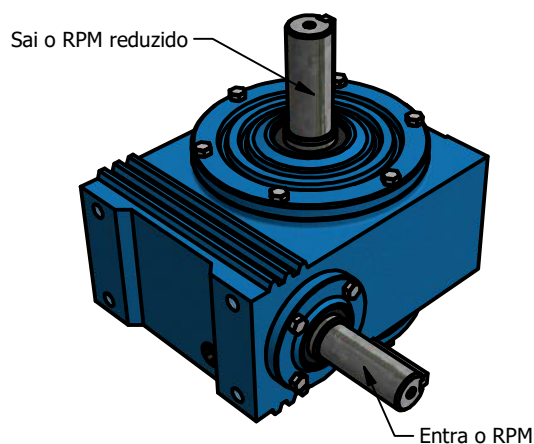

ESTE REDUTOR PODE TRABALHAR NESSAS POSIÇÕES

Posição 1

Posição 2

Posição 3

Posição 4

Posição 5

Posição 6

www.liloredutores.com.br

Unidade de medidas em milímetros (mm) - Sujeito a alteração sem aviso prévio

Código do produto
Redutor de Velocidade Magma Weg Cestari E0

Divisão de Engenharia
Redutores LiLO

Edição
1ª

Formato
A4