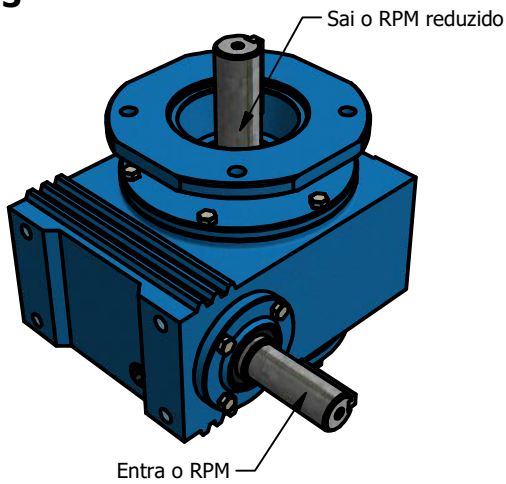

ESTE REDUTOR PODE TRABALHAR NESSAS POSIÇÕES

Posição 1

Posição 2

Posição 3

Posição 4

Posição 5

Posição 6

www.liloredutores.com.br

Unidade de medidas em milímetros (mm) - Sujeito a alteração sem aviso prévio

Código do produto
Redutor de Velocidade Magma Weg Cestari E4

Divisão de Engenharia
Redutores LiLo

Edição
1ª

Formato
A4