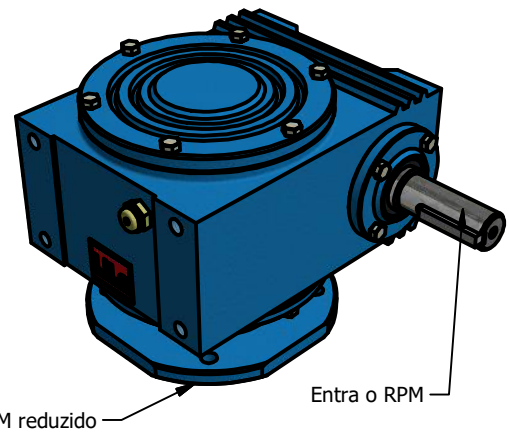

ESTE REDUTOR PODE TRABALHAR NESSAS POSIÇÕES

Posição 1

Posição 2

Posição 3

Posição 4

Posição 5

Posição 6

www.liloredutores.com.br

Unidade de medidas em milímetros (mm) - Sujeito a alteração sem aviso prévio

Código do produto
Redutor de Velocidade Magma Weg Cestari E4

Divisão de Engenharia
Redutores LiLo

Edição
1ª

Formato
A4