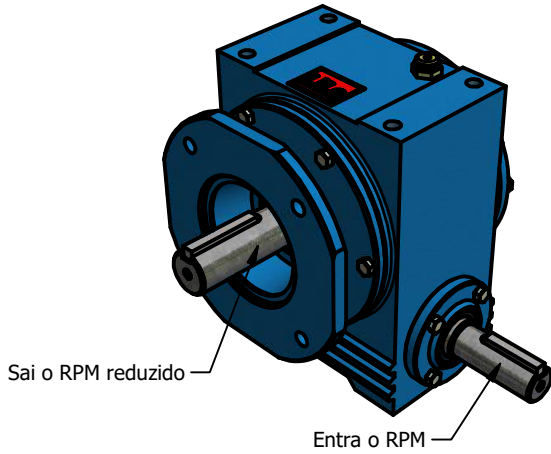

ESTE REDUTOR PODE TRABALHAR NESSAS POSIÇÕES

Posição 1

Posição 2

Posição 3

Posição 4

Posição 5

Posição 6

www.liloredutores.com.br

Unidade de medidas em milímetros (mm) - Sujeito a alteração sem aviso prévio

Código do produto
Redutor de Velocidade Magma Weg Cestari E4

Divisão de Engenharia
Redutores LiLo

Edição
1ª

Formato
A4