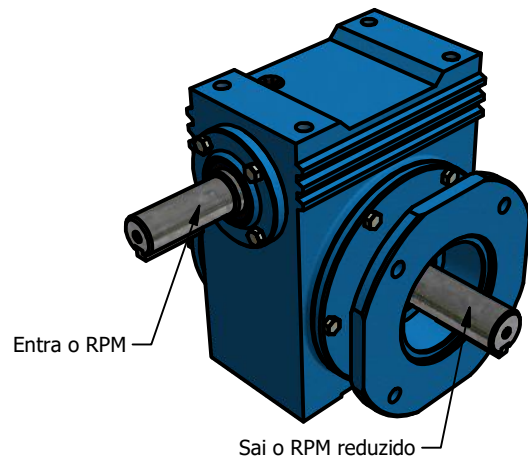

ESTE REDUTOR PODE TRABALHAR NESSAS POSIÇÕES

Posição 1

Posição 2

Posição 3

Posição 4

Posição 5

Posição 6

www.liloredutores.com.br

Unidade de medidas em milímetros (mm) - Sujeito a alteração sem aviso prévio

Código do produto
Redutor de Velocidade Magma Weg Cestari E4

Divisão de Engenharia
Redutores LiLo

Edição
1ª

Formato
A4