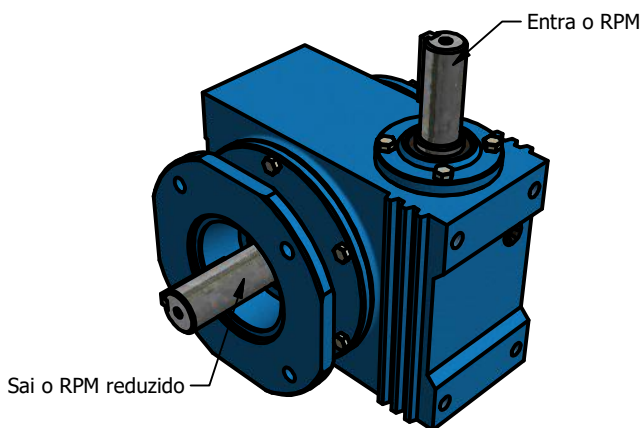

ESTE REDUTOR PODE TRABALHAR NESSAS POSIÇÕES

Posição 1

Posição 2

Posição 3

Posição 4

Posição 5

Posição 6

www.liloredutores.com.br

Unidade de medidas em milímetros (mm) - Sujeito a alteração sem aviso prévio

Código do produto
Redutor de Velocidade Magma Weg Cestari E4

Divisão de Engenharia
Redutores LiLo

Edição
1ª

Formato
A4