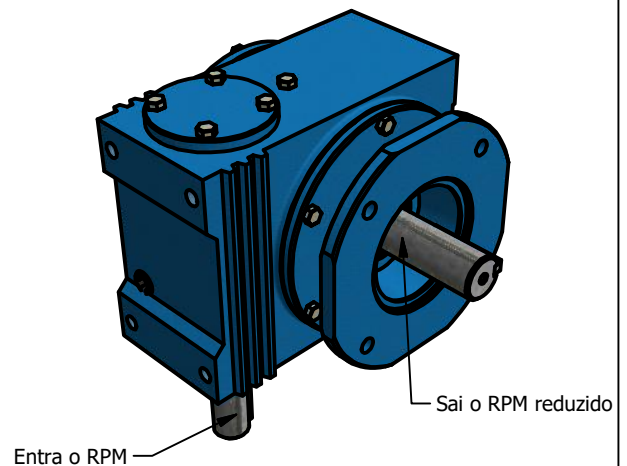

ESTE REDUTOR PODE TRABALHAR NESSAS POSIÇÕES

Posição 1

Posição 2

Posição 3

Posição 4

Posição 5

Posição 6

www.liloredutores.com.br

Unidade de medidas em milímetros (mm) - Sujeito a alteração sem aviso prévio

Código do produto
Redutor de Velocidade Magma Weg Cestari E4

Divisão de Engenharia
Redutores LiLo

Edição
1ª

Formato
A4