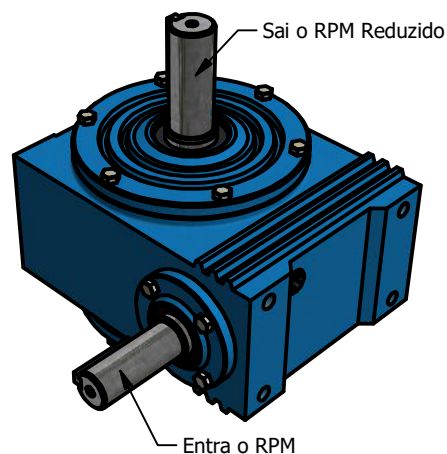

ESTE REDUTOR PODE TRABALHAR NESSAS POSIÇÕES

Posição 1

Posição 2

Posição 3

Posição 4

Posição 5

Posição 6

www.liloredutores.com.br

Redutores
LILO

Código do produto
Redutor de Velocidade Magma Weg Cestari N0

Divisão de Engenharia
Redutores LiLo

Edição
1ª

Formato
A4