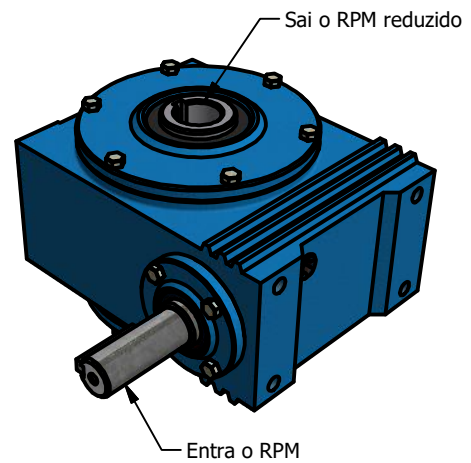

# ESTE REDUTOR PODE TRABALHAR NESSAS POSIÇÕES

**Posição 1**

**Posição 2**

**Posição 3**

**Posição 4**

**Posição 5**

**Posição 6**

[www.liloredutores.com.br](http://www.liloredutores.com.br)

Unidade de medidas em milímetros (mm) - Sujeito a alteração sem aviso prévio

Código do produto  
Redutor de Velocidade Magma Weg Cestari V0

Divisão de Engenharia  
Redutores LiLO

Edição  
1ª

Formato  
A4