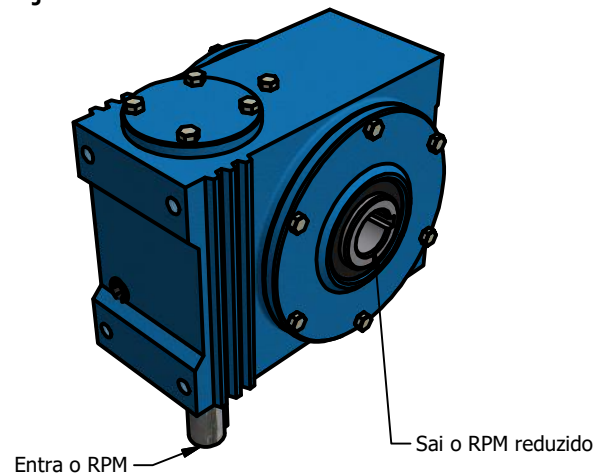

# ESTE REDUTOR PODE TRABALHAR NESSAS POSIÇÕES

**Posição 1**

**Posição 2**

**Posição 3**

**Posição 4**

**Posição 5**

**Posição 6**

[www.liloredutores.com.br](http://www.liloredutores.com.br)

Unidade de medidas em milímetros (mm) - Sujeito a alteração sem aviso prévio

Código do produto  
Redutor de Velocidade Magma Weg Cestari V0

Divisão de Engenharia  
Redutores LiLO

Edição  
1ª

Formato  
A4