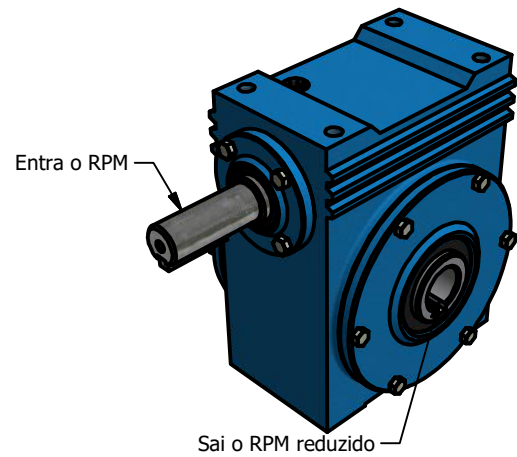

# ESTE REDUTOR PODE TRABALHAR NESSAS POSIÇÕES

**Posição 1**

**Posição 2**

**Posição 3**

**Posição 4**

**Posição 5**

**Posição 6**

[www.liloredutores.com.br](http://www.liloredutores.com.br)

Unidade de medidas em milímetros (mm) - Sujeito a alteração sem aviso prévio

Código do produto  
Redutor de Velocidade Magma Weg Cestari V0

Divisão de Engenharia  
Redutores LiLO

Edição  
1ª

Formato  
A4