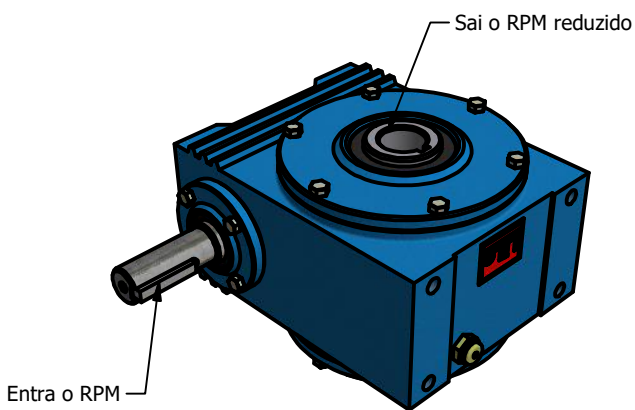

# ESTE REDUTOR PODE TRABALHAR NESSAS POSIÇÕES

**Posição 1**

**Posição 2**

**Posição 3**

**Posição 4**

**Posição 5**

**Posição 6**

[www.liloredutores.com.br](http://www.liloredutores.com.br)

Unidade de medidas em milímetros (mm) - Sujeito a alteração sem aviso prévio

Código do produto  
Redutor de Velocidade Magma Weg Cestari V0

Divisão de Engenharia  
Redutores LiLO

Edição  
1ª

Formato  
A4