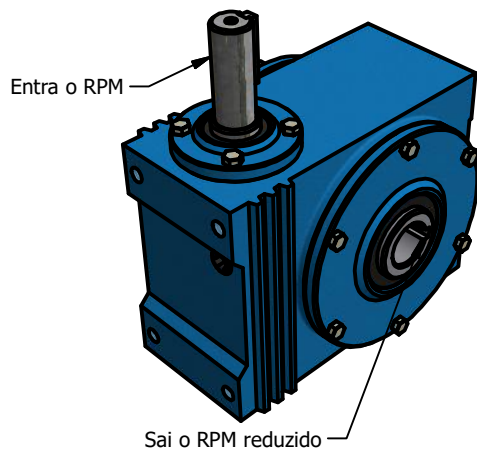

# ESTE REDUTOR PODE TRABALHAR NESSAS POSIÇÕES

**Posição 1**

**Posição 2**

**Posição 3**

**Posição 4**

**Posição 5**

**Posição 6**

[www.liloredutores.com.br](http://www.liloredutores.com.br)

Unidade de medidas em milímetros (mm) - Sujeito a alteração sem aviso prévio

Código do produto  
Redutor de Velocidade Magma Weg Cestari V0

Divisão de Engenharia  
Redutores LiLO

Edição  
1ª

Formato  
A4