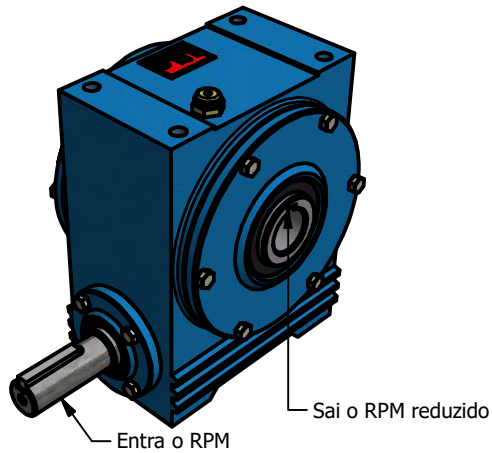

# ESTE REDUTOR PODE TRABALHAR NESSAS POSIÇÕES

**Posição 1**

**Posição 2**

**Posição 3**

**Posição 4**

**Posição 5**

**Posição 6**

[www.liloredutores.com.br](http://www.liloredutores.com.br)

Unidade de medidas em milímetros (mm) - Sujeito a alteração sem aviso prévio

Código do produto  
Redutor de Velocidade Magma Weg Cestari V0

Divisão de Engenharia  
Redutores LiLO

Edição  
1ª

Formato  
A4