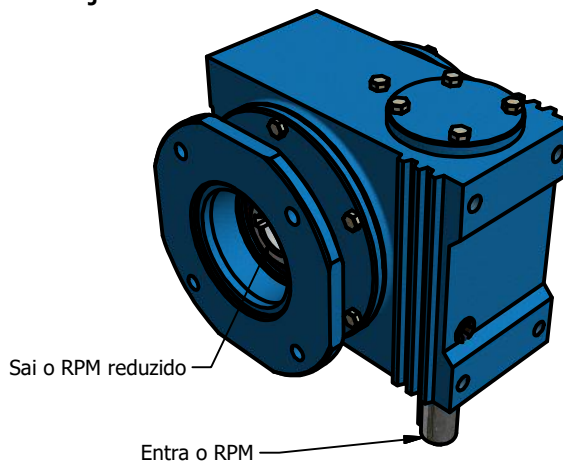

# ESTE REDUTOR PODE TRABALHAR NESSAS POSIÇÕES

**Posição 1**

**Posição 2**

**Posição 3**

**Posição 4**

**Posição 5**

**Posição 6**

[www.liloredutores.com.br](http://www.liloredutores.com.br)

Unidade de medidas em milímetros (mm) - Sujeito a alteração sem aviso prévio

Código do produto

Redutor de Velocidade Magma Weg Cestari V3

Divisão de Engenharia  
Redutores LiLO

Edição  
1ª

Formato  
A4