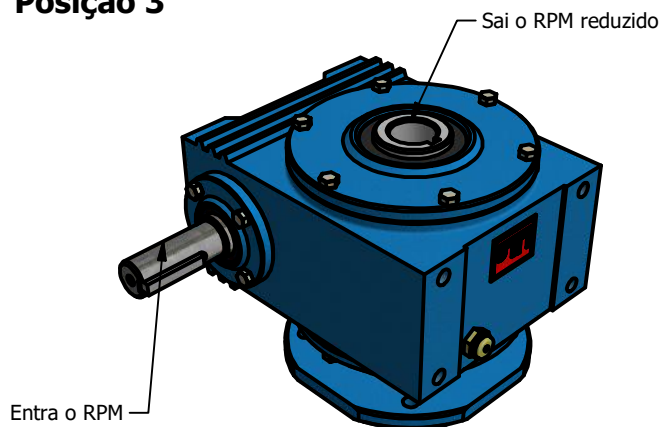

# ESTE REDUTOR PODE TRABALHAR NESSAS POSIÇÕES

**Posição 1**

**Posição 2**

**Posição 3**

**Posição 4**

**Posição 5**

**Posição 6**

[www.liloredutores.com.br](http://www.liloredutores.com.br)

Unidade de medidas em milímetros (mm) - Sujeito a alteração sem aviso prévio

Código do produto

Redutor de Velocidade Magma Weg Cestari V3

Divisão de Engenharia  
Redutores LiLO

Edição  
1ª

Formato  
A4