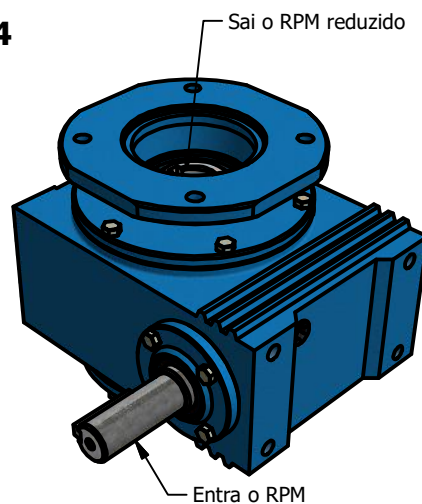

# ESTE REDUTOR PODE TRABALHAR NESSAS POSIÇÕES

**Posição 1**

**Posição 2**

**Posição 3**

**Posição 4**

**Posição 5**

**Posição 6**

[www.liloredutores.com.br](http://www.liloredutores.com.br)

Unidade de medidas em milímetros (mm) - Sujeito a alteração sem aviso prévio

Código do produto

Redutor de Velocidade Magma Weg Cestari V3

Divisão de Engenharia  
Redutores LiLO

Edição  
1ª

Formato  
A4