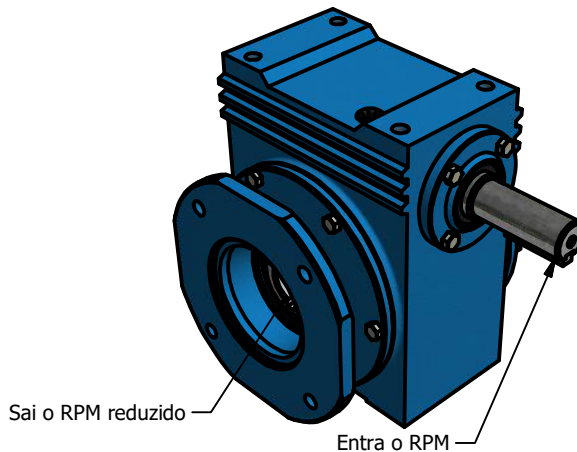

# ESTE REDUTOR PODE TRABALHAR NESSAS POSIÇÕES

**Posição 1**

**Posição 2**

**Posição 3**

**Posição 4**

**Posição 5**

**Posição 6**

[www.liloredutores.com.br](http://www.liloredutores.com.br)

Unidade de medidas em milímetros (mm) - Sujeito a alteração sem aviso prévio

Código do produto

Redutor de Velocidade Magma Weg Cestari V3

Divisão de Engenharia  
Redutores LiLO

Edição  
1ª

Formato  
A4