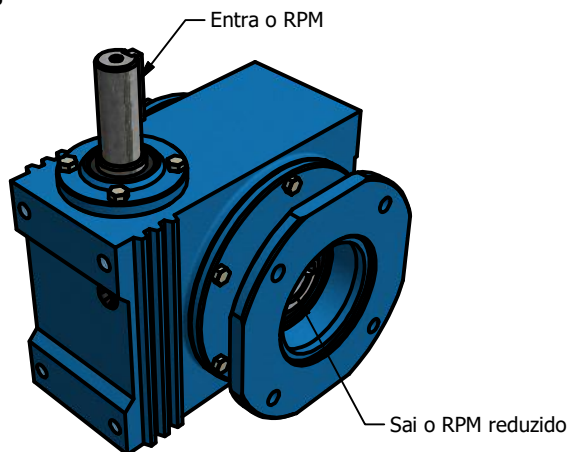

# ESTE REDUTOR PODE TRABALHAR NESSAS POSIÇÕES

**Posição 1**

**Posição 2**

**Posição 3**

**Posição 4**

**Posição 5**

**Posição 6**

[www.liloredutores.com.br](http://www.liloredutores.com.br)

Unidade de medidas em milímetros (mm) - Sujeito a alteração sem aviso prévio

Código do produto

Redutor de Velocidade Magma Weg Cestari V3

Divisão de Engenharia  
Redutores LiLO

Edição  
1ª

Formato  
A4