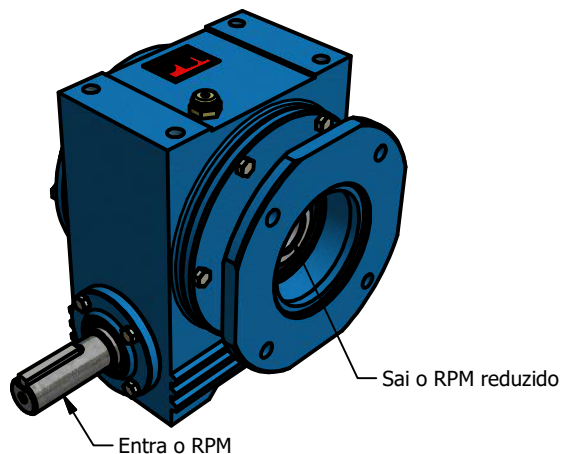

# ESTE REDUTOR PODE TRABALHAR NESSAS POSIÇÕES

**Posição 1**

**Posição 2**

**Posição 3**

**Posição 4**

**Posição 5**

**Posição 6**

[www.liloredutores.com.br](http://www.liloredutores.com.br)

Unidade de medidas em milímetros (mm) - Sujeito a alteração sem aviso prévio

Código do produto

Redutor de Velocidade Magma Weg Cestari V3

Divisão de Engenharia  
Redutores LiLO

Edição  
1ª

Formato  
A4