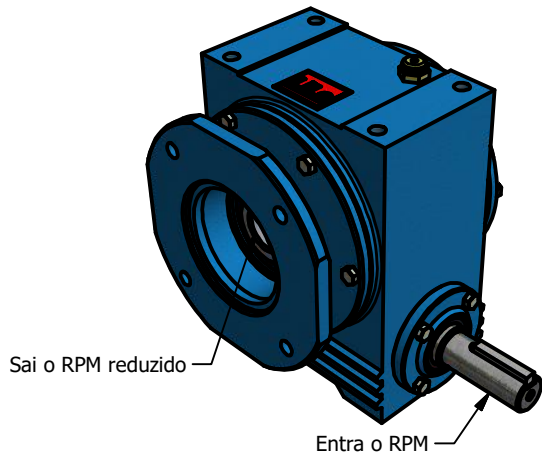

ESTE REDUTOR PODE TRABALHAR NESSAS POSIÇÕES

Posição 1

Posição 2

Posição 3

Posição 4

Posição 5

Posição 6

www.liloredutores.com.br

Unidade de medidas em milímetros (mm) - Sujeito a alteração sem aviso prévio

Código do produto
Redutor de Velocidade Magma Weg Cestari V4

Divisão de Engenharia
Redutores LiLo

Edição
1ª

Formato
A4