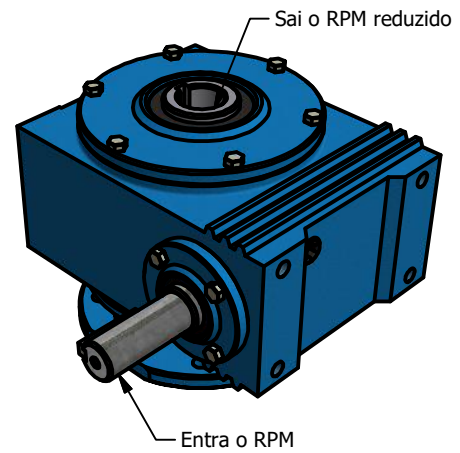

ESTE REDUTOR PODE TRABALHAR NESSAS POSIÇÕES

Posição 1

Posição 2

Posição 3

Posição 4

Posição 5

Posição 6

www.liloredutores.com.br

Unidade de medidas em milímetros (mm) - Sujeito a alteração sem aviso prévio

Código do produto
Redutor de Velocidade Magma Weg Cestari V4

Divisão de Engenharia
Redutores LiLo

Edição
1ª

Formato
A4