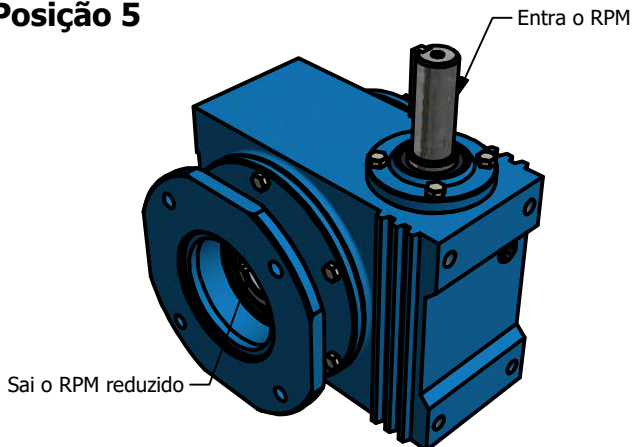

ESTE REDUTOR PODE TRABALHAR NESSAS POSIÇÕES

Posição 1

Posição 2

Posição 3

Posição 4

Posição 5

Posição 6

www.liloredutores.com.br

Unidade de medidas em milímetros (mm) - Sujeito a alteração sem aviso prévio

Código do produto
Redutor de Velocidade Magma Weg Cestari V4

Divisão de Engenharia
Redutores LiLo

Edição
1ª

Formato
A4