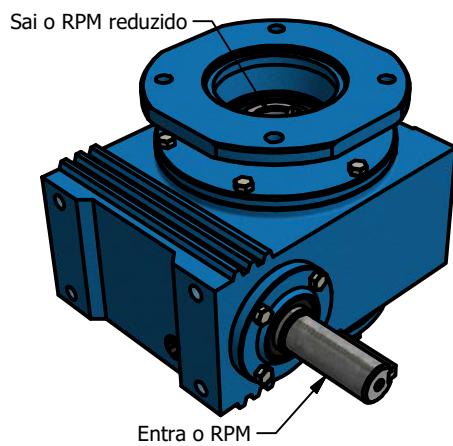

ESTE REDUTOR PODE TRABALHAR NESSAS POSIÇÕES

Posição 1

Posição 2

Posição 3

Posição 4

Posição 5

Posição 6

www.liloredutores.com.br

Unidade de medidas em milímetros (mm) - Sujeito a alteração sem aviso prévio

Código do produto
Redutor de Velocidade Magma Weg Cestari V4

Divisão de Engenharia
Redutores LiLo

Edição
1ª

Formato
A4