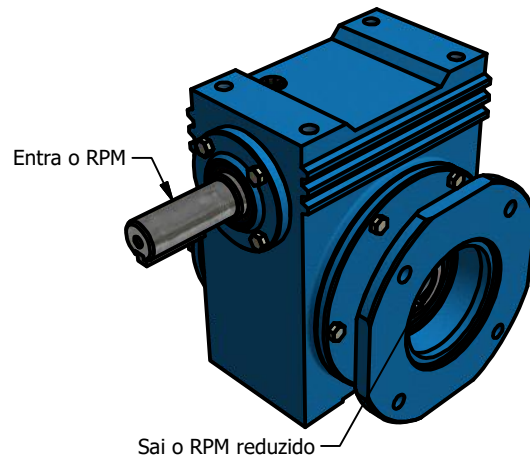

ESTE REDUTOR PODE TRABALHAR NESSAS POSIÇÕES

Posição 1

Posição 2

Posição 3

Posição 4

Posição 5

Posição 6

www.liloredutores.com.br

Unidade de medidas em milímetros (mm) - Sujeito a alteração sem aviso prévio

Código do produto
Redutor de Velocidade Magma Weg Cestari V4

Divisão de Engenharia
Redutores LiLo

Edição
1ª

Formato
A4