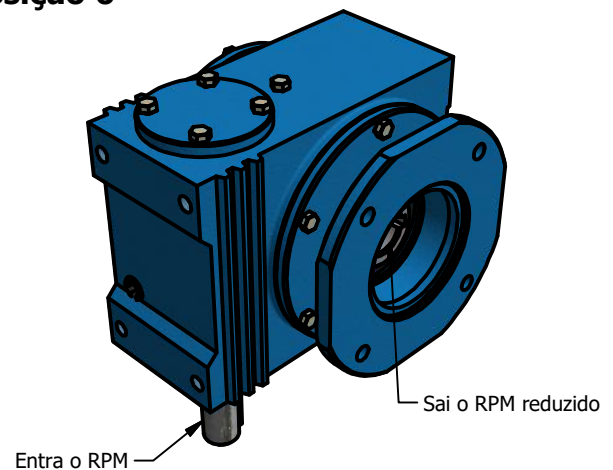

ESTE REDUTOR PODE TRABALHAR NESSAS POSIÇÕES

Posição 1

Posição 2

Posição 3

Posição 4

Posição 5

Posição 6

www.liloredutores.com.br

Unidade de medidas em milímetros (mm) - Sujeito a alteração sem aviso prévio

Código do produto
Redutor de Velocidade Magma Weg Cestari V4

Divisão de Engenharia
Redutores LiLo

Edição
1ª

Formato
A4