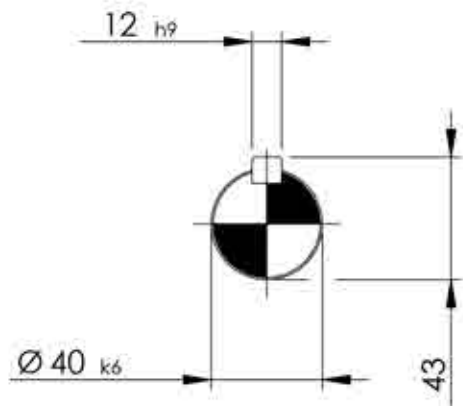

Detalhe eixo de saída
 Output Shaft Detail
 Detalle eje de salida
 (Sem escala/no scale/sin escala)

DESENHO PARA ORÇAMENTO
PRELIMINARY DRAWING
DIBUJO PRELIMINAR

As dimensões informadas são orientativas, podendo ser alteradas sem prévio aviso, não devendo ser utilizado em projetos.
 The dimensions in this drawing are indicative and may be modified without notice, and should not be used in final projects.
 Las dimensiones de este dibujo son orientativas y pueden ser modificados sin previo aviso, y no deben utilizarse en los proyectos.

*Dimensões em mm/Dimensions in mm/Dimensiones en mm

Denominação
 Name
 Denominación

DIMENSIONAL WCG20 COAXIAL

	
Escala/Scale/Escala 1:4	
Desenho Nº Drawing Nº Deseño Nº	
C07300NAA0GAW0AJBA_B14E0ME	

Versão-0