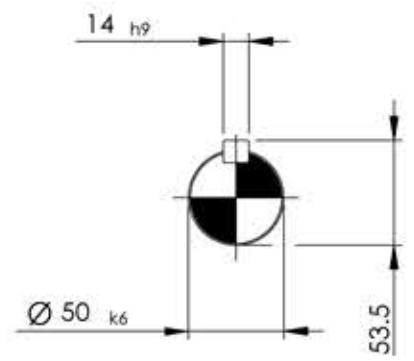

Detalhe eixo de saída  
 Output Shaft Detail  
 Detalle eje de salida  
 (Sem escala/no scale/sin escala)

**DESENHO PARA ORÇAMENTO  
 PRELIMINARY DRAWING  
 DIBUJO PRELIMINAR**

As dimensões informadas são orientativas, podendo ser alteradas sem prévio aviso, não devendo ser utilizado em projetos.  
 The dimensions in this drawing are indicative and may be modified without notice, and should not be used in final projects.  
 Las dimensiones de este dibujo son orientativas y pueden ser modificados sin previo aviso, y no deben utilizarse en los proyectos.

\*Dimensões em mm/Dimensions in mm/Dimensiones en mm

Denominação  
 Name  
 Denominacion

**DIMENSIONAL WCG20 COAXIAL**

	
Escala/Scale/Escala 1:4.75	
Desenho Nº Drawing N° Deseño N° <b>C08200NAA0KAW0AOBA_B14E0MF</b>	