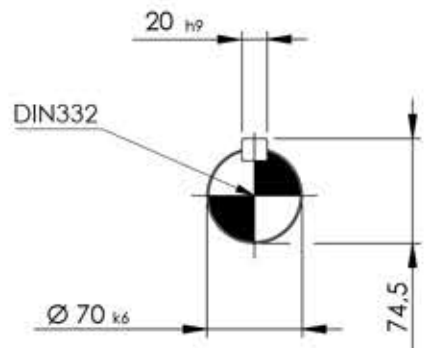

Detalle eje de saída
 Output Shaft Detail
 Detalle eje de salida
 (Sem escala/no scale/sin escala)

DESENHO PARA ORÇAMENTO
PRELIMINARY DRAWING
DIBUJO PRELIMINAR

As dimensões informadas são orientativas, podendo ser alteradas sem prévio aviso, não devendo ser utilizado em projetos.
The dimensions in this drawing are indicative and may be modified without notice, and should not be used in final projects.
Las dimensiones de este dibujo son orientativas y pueden ser modificados sin previo aviso, y no deben utilizarse en los proyectos.

*Dimensões em mm/Dimensions in mm/Dimensiones en mm

Denominação
 Name
 Denominacion

DIMENSIONAL WCG20 C10
 C10-90-F

WEG CESTARI REDUTORES	
Escola/Scale/Escala	1:8
Desenho Nº Drawing Nº Diseño Nº	

versão-0