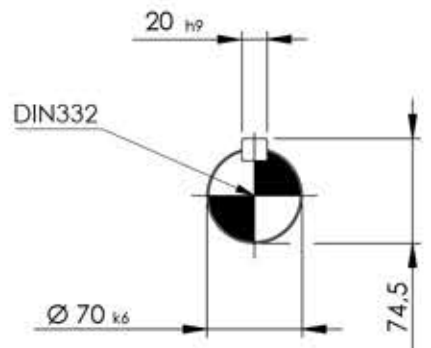

Detalle eje de saída
 Output Shaft Detail
 Detalle eje de salida
 (Sem escala/no scale/sin escala)

DESENHO PARA ORÇAMENTO
PRELIMINARY DRAWING
DIBUJO PRELIMINAR

As dimensões informadas são orientativas, podendo ser alteradas sem prévio aviso, não devendo ser utilizado em projetos.
 The dimensions in this drawing are indicative and may be modified without notice, and should not be used in final projects.
 Las dimensiones de este dibujo son orientativas y pueden ser modificados sin previo aviso, y no deben utilizarse en los proyectos.

*Dimensões em mm/Dimensions in mm/Dimensiones en mm

Denominação
 Name
 Denominacion

DIMENSIONAL WCG20 C10
C10-100-F

WEG CESTARI REDUTORES	
Escala/Scale/Escala 1:8	
Desenho Nº Drawing Nº Diseño Nº	

03
 Versão-0