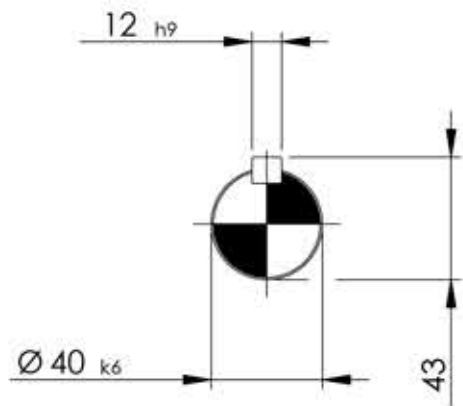

Detalhe eixo de saída  
 Output Shaft Detail  
 Detalle eje de salida  
 (Sem escala/no scale/sin escala)

**DESENHO PARA ORÇAMENTO**  
**PRELIMINARY DRAWING**  
**DIBUJO PRELIMINAR**

As dimensões informadas são orientativas, podendo ser alteradas sem prévio aviso, não devendo ser utilizado em projetos.  
 The dimensions in this drawing are indicative and may be modified without notice, and should not be used in final projects.  
 Las dimensiones de este dibujo son orientativas y pueden ser modificados sin previo aviso, y no deben utilizarse en los proyectos.

\*Dimensões em mm/Dimensions in mm/Dimensiones en mm

Denominação  
 Name  
 Denominación

**DIMENSIONAL WCG20 COAXIAL**

C07-112-G

<b>WEG CESTARI</b> REDUTORES	
Escola/Scale/Escola	1:4
Desenho Nº Drawing Nº Diseño Nº	