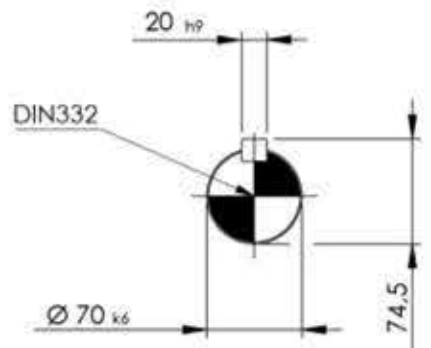

Detalhe eixo de saída
 Output Shaft Detail
 Detalle eje de salida
 (Sem escala/no scale/sin escala)

DESENHO PARA ORÇAMENTO
PRELIMINARY DRAWING
DIBUJO PRELIMINAR

As dimensões informadas são orientativas, podendo ser alteradas sem prévio aviso, não devendo ser utilizado em projetos.
 The dimensions in this drawing are indicative and may be modified without notice, and should not be used in final projects.
 Las dimensiones de este dibujo son orientativas y pueden ser modificados sin previo aviso, y no deben utilizarse en los proyectos.

*Dimensões em mm/Dimensions in mm/Dimensiones en mm

Denominação
 Name
 Denominación

DIMENSIONAL WCG20 C10
 C10-90L-F

WEG CESTARI REDUTORES	
Escala/Scale/Escala 1:8	
Desenho Nº Drawing Nº Diseño Nº	

WEG-0