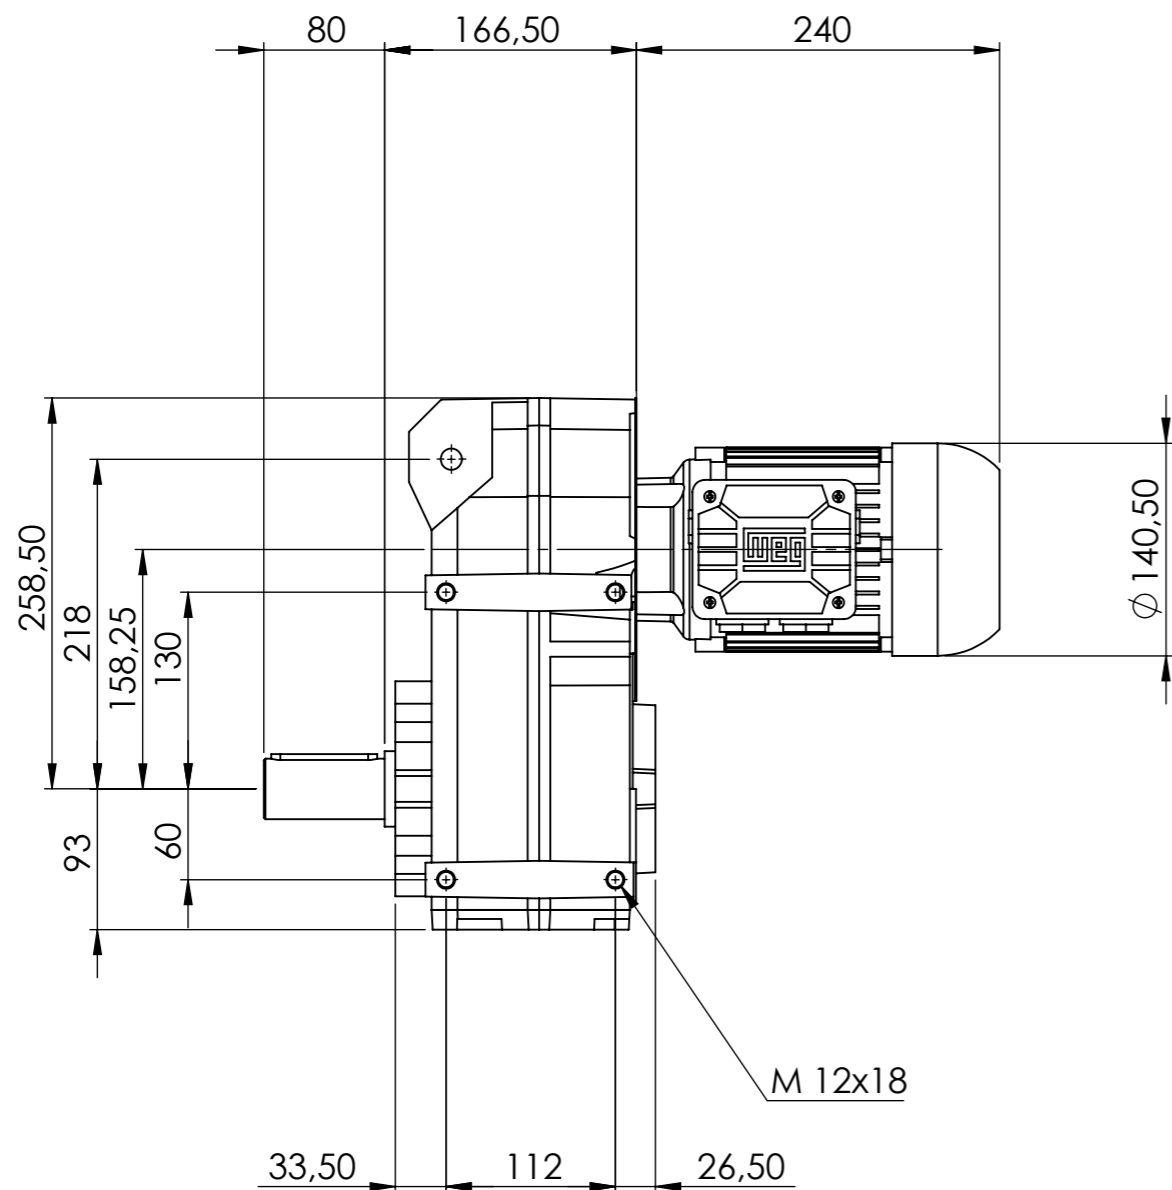

Detalhe eixo de saída
 Output shaft detail
 Detalle eje de salida
 (Sem escala/No scale/Sin escala)

**DESENHO PARA ORÇAMENTO
 PRELIMINARY DRAWING
 DIBUJO PRELIMINAR**

As dimensões informadas são orientativas, podendo ser alteradas sem prévio aviso, não devendo ser utilizado em projetos.

*Dimensões em mm/Dimensions in mm/Dimensiones en mm

Denominação
 Name
 Denominacion

DIMENSIONAL WCG20 V06

Escala/Scale/Escala

1:5

Desenho N°
 Drawing N°
 Diseño N°

V06300NAA0CNW0AEB_A_B14EMN

Versão-0