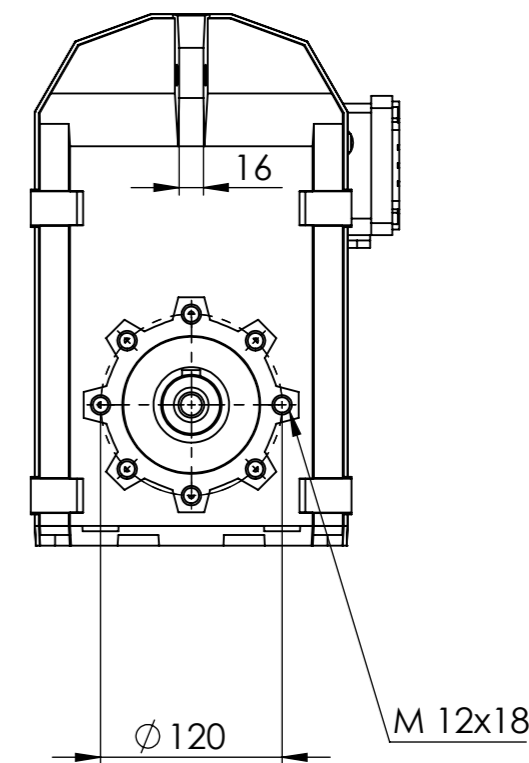

Detalhe eixo de saída
 Output shaft detail
 Detalle eje de salida
 (Sem escala/No scale/Sin escala)

**DESENHO PARA ORÇAMENTO
 PRELIMINARY DRAWING
 DIBUJO PRELIMINAR**

As dimensões informadas são orientativas, podendo ser alteradas sem prévio aviso, não devendo ser utilizado em projetos.

*Dimensões em mm/Dimensions in mm/Dimensiones en mm

Denominação
 Name
 Denominacion

DIMENSIONAL WCG20 V06

Escala/Scale/Escala

1:5

Desenho N°
 Drawing N°
 Diseño N°

V06300NAA0CNW0AEB_A_B14EMN

Versão-0