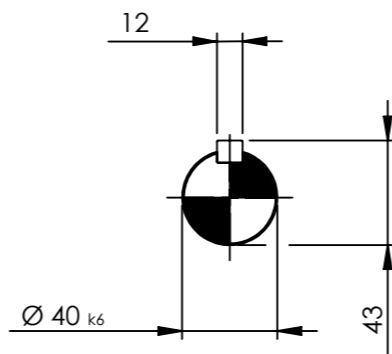

Detalhe eixo de saída
 Output shaft detail
 Detalle eje de salida
 (Sem escala/No scale/Sin escala)

**DESENHO PARA ORÇAMENTO
 PRELIMINARY DRAWING
 DIBUJO PRELIMINAR**

As dimensões informadas são orientativas, podendo ser alteradas sem prévio aviso, não devendo ser utilizado em projetos.

*Dimensões em mm/Dimensions in mm/Dimensiones en mm

Denominação
 Name
 Denominacion

DIMENSIONAL WCG20 V06

Escala/Scale/Escala

1:5

Desenho N°
 Drawing N°
 Diseño N°

V06300NAA0CNW0AEB_A_B14EMN

Versão-0