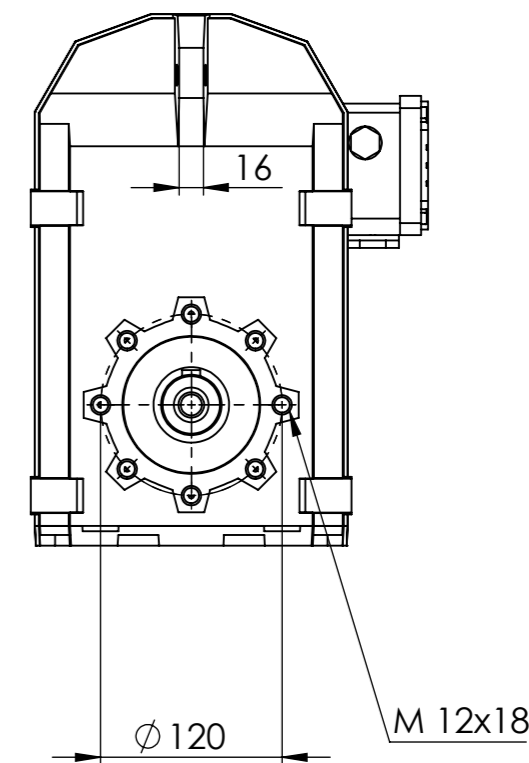

Detalhe eixo de saída
 Output shaft detail
 Detalle eje de salida
 (Sem escala/No scale/Sin escala)

**DESENHO PARA ORÇAMENTO
 PRELIMINARY DRAWING
 DIBUJO PRELIMINAR**

As dimensões informadas são orientativas, podendo ser alteradas sem prévio aviso, não devendo ser utilizado em projetos.

*Dimensões em mm/Dimensions in mm/Dimensiones en mm

Denominação
 Name
 Denominacion

DIMENSIONAL WCG20 V06

Escala/Scale/Escala

1:5

Desenho N°
 Drawing N°
 Diseño N°

V06300NAA0EAW0AHBA_B14EMN

Versão-0