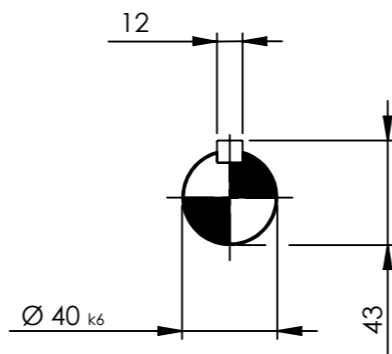

Detalhe eixo de saída
 Output shaft detail
 Detalle eje de salida
 (Sem escala/No scale/Sin escala)

**DESENHO PARA ORÇAMENTO
 PRELIMINARY DRAWING
 DIBUJO PRELIMINAR**

As dimensões informadas são orientativas, podendo ser alteradas sem prévio aviso, não devendo ser utilizado em projetos.

*Dimensões em mm/Dimensions in mm/Dimensiones en mm

Denominação
 Name
 Denominacion

DIMENSIONAL WCG20 V06

Escala/Scale/Escala

1:5

Desenho N°
 Drawing N°
 Diseño N°

V06300NAA0EAW0AHBA_B14EMN

Versão-0