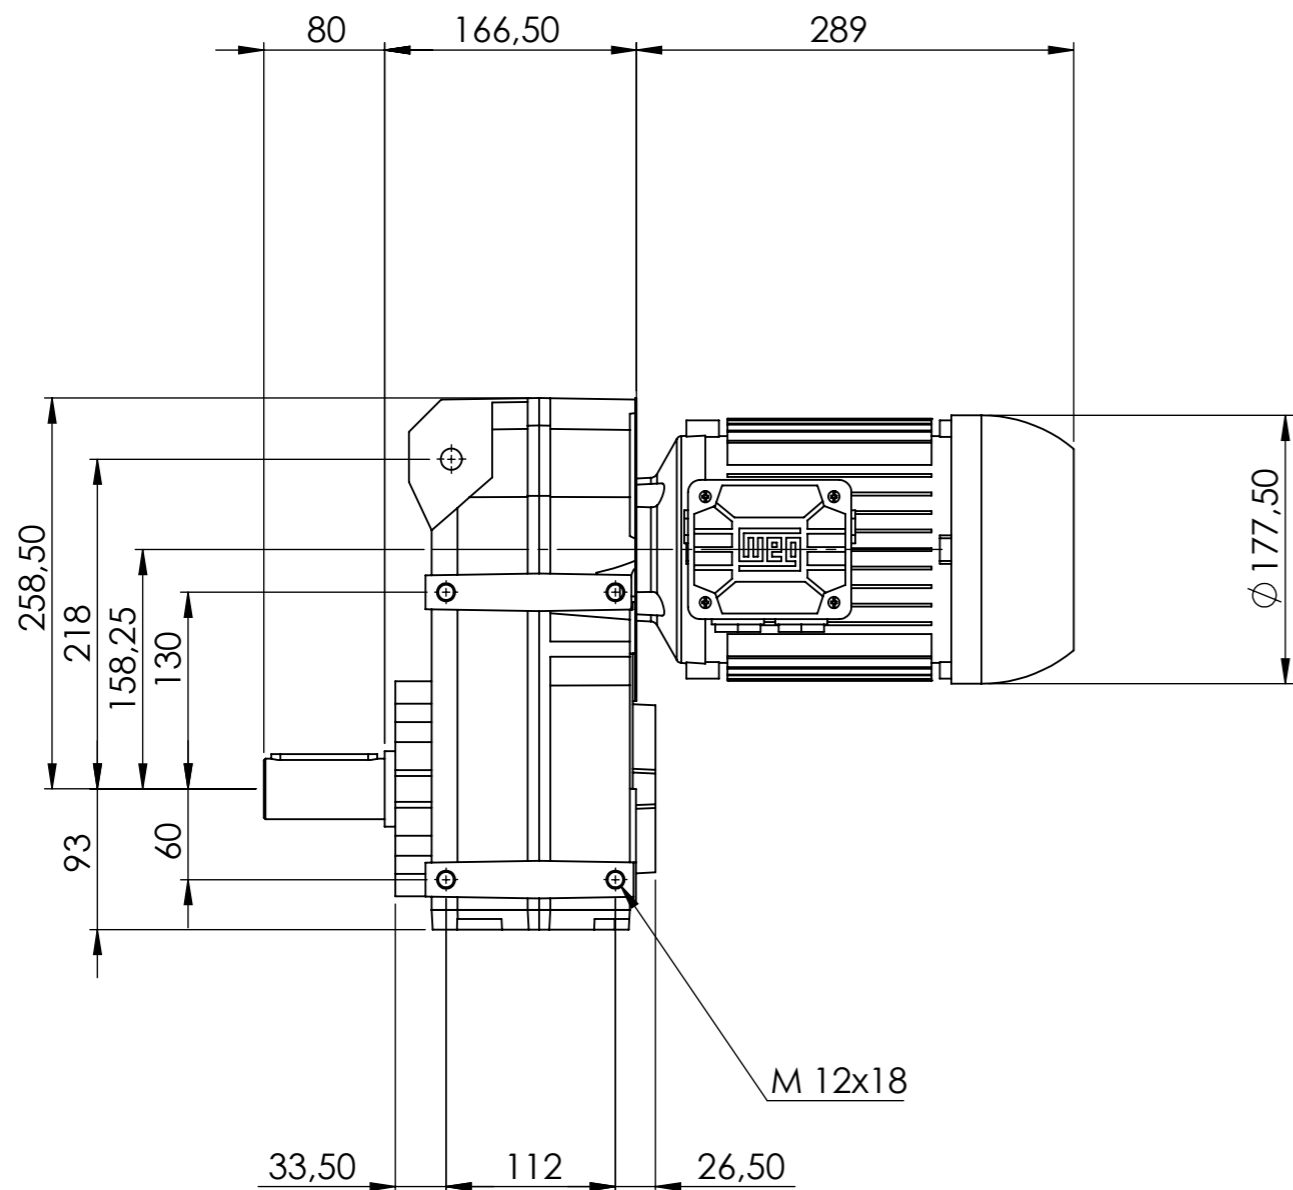

Detalhe eixo de saída
 Output shaft detail
 Detalle eje de salida
 (Sem escala/No scale/Sin escala)

**DESENHO PARA ORÇAMENTO
 PRELIMINARY DRAWING
 DIBUJO PRELIMINAR**

As dimensões informadas são orientativas, podendo ser alteradas sem prévio aviso, não devendo ser utilizado em projetos.

*Dimensões em mm/Dimensions in mm/Dimensiones en mm

Denominação
 Name
 Denominacion

DIMENSIONAL WCG20 V06

Escala/Scale/Escala

1:5

Desenho N°
 Drawing N°
 Diseño N°

V06300NAA0EAW0AHBA_B14EMN

Versão-0