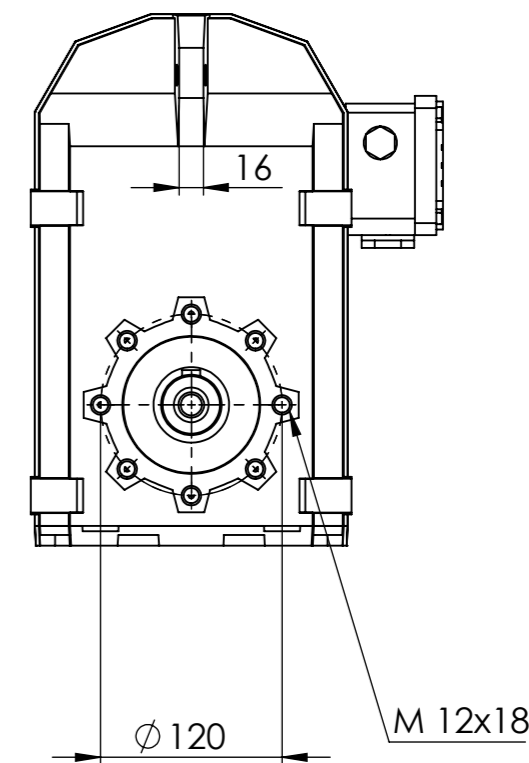

Detalhe eixo de saída
 Output shaft detail
 Detalle eje de salida
 (Sem escala/No scale/Sin escala)

DESENHO PARA ORÇAMENTO
PRELIMINARY DRAWING
DIBUJO PRELIMINAR

As dimensões informadas são orientativas, podendo ser alteradas sem prévio aviso, não devendo ser utilizado em projetos.

*Dimensões em mm/Dimensions in mm/Dimensiones en mm

Denominação
 Name
 Denominacion

DIMENSIONAL WCG20 V06

Escala/Scale/Escala

1:5

Desenho N°
 Drawing N°
 Diseño N°

V06200NAA0GAW0AJBA_B14EMN

Versão-0