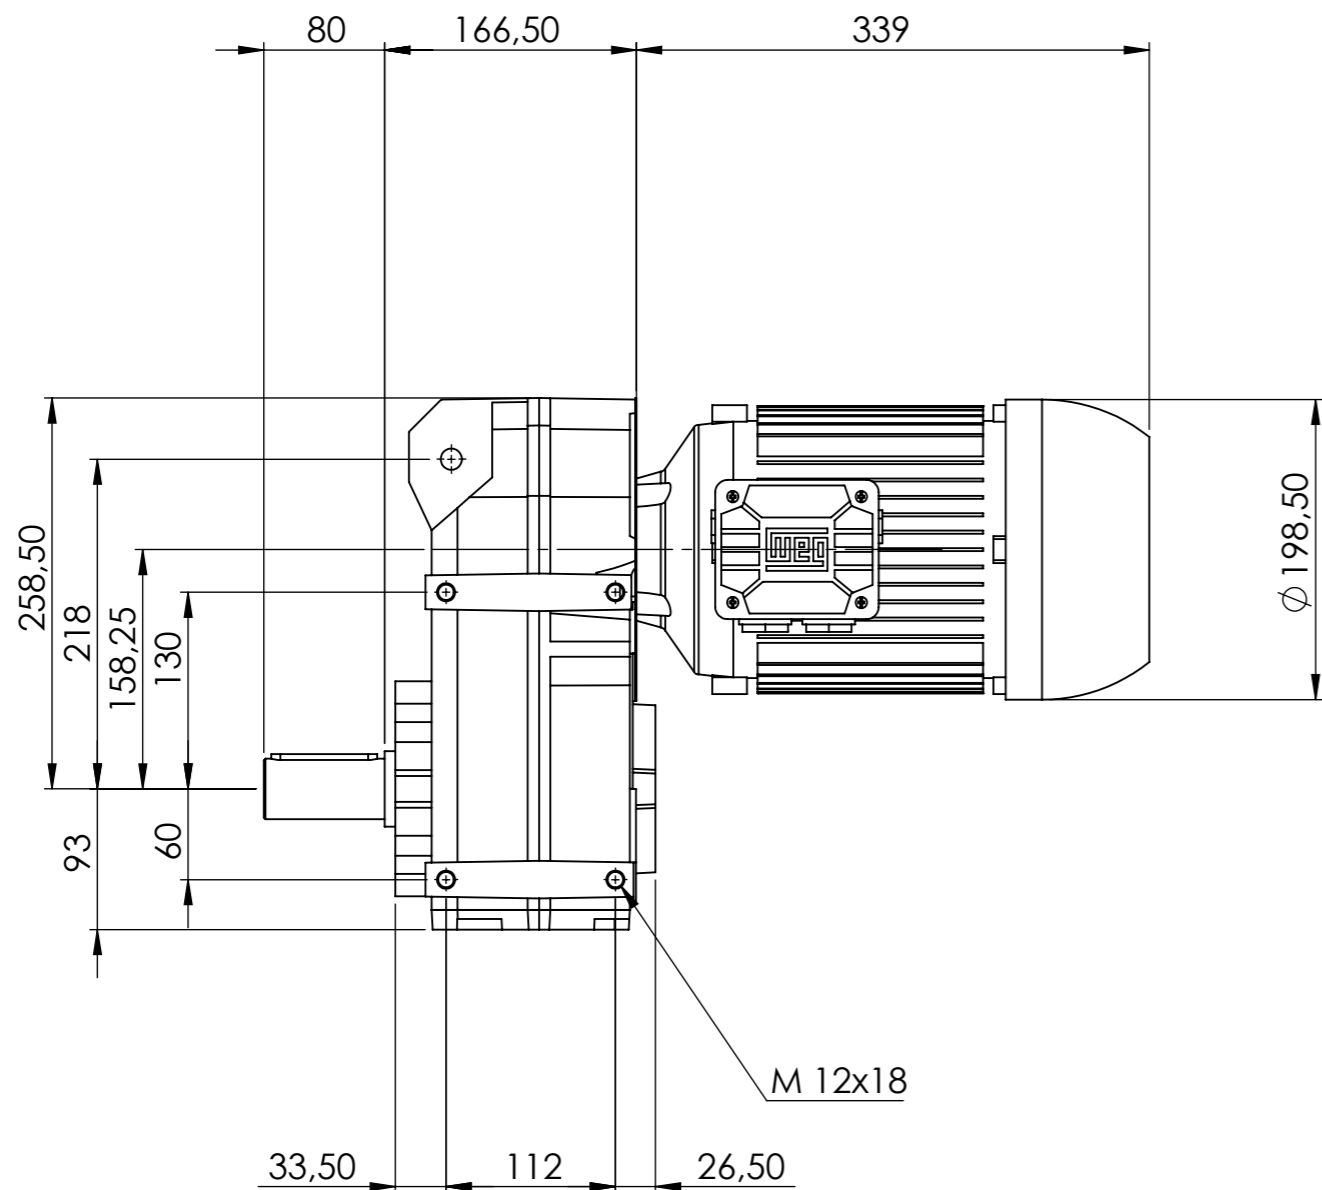

Detalhe eixo de saída
 Output shaft detail
 Detalle eje de salida
 (Sem escala/No scale/Sin escala)

DESENHO PARA ORÇAMENTO
PRELIMINARY DRAWING
DIBUJO PRELIMINAR

As dimensões informadas são orientativas, podendo ser alteradas sem prévio aviso, não devendo ser utilizado em projetos.

*Dimensões em mm/Dimensions in mm/Dimensiones en mm

Denominação
 Name
 Denominacion

DIMENSIONAL WCG20 V06

Escala/Scale/Escala

1:5

Desenho N°
 Drawing N°
 Diseño N°

V06200NAA0GAW0AJBA_B14EMN

Versão-0