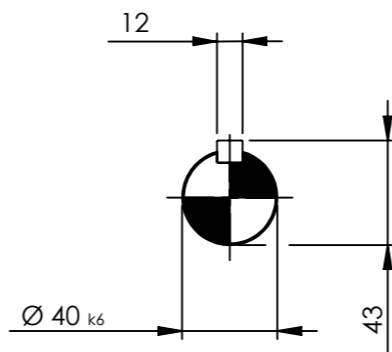

Detalhe eixo de saída
 Output shaft detail
 Detalle eje de salida
 (Sem escala/No scale/Sin escala)

DESENHO PARA ORÇAMENTO
PRELIMINARY DRAWING
DIBUJO PRELIMINAR

As dimensões informadas são orientativas, podendo ser alteradas sem prévio aviso, não devendo ser utilizado em projetos.

*Dimensões em mm/Dimensions in mm/Dimensiones en mm

Denominação
 Name
 Denominacion

DIMENSIONAL WCG20 V06

Escala/Scale/Escala

1:5

Desenho N°
 Drawing N°
 Diseño N°

V06200NAA0GAW0AJBA_B14EMN

Versão-0