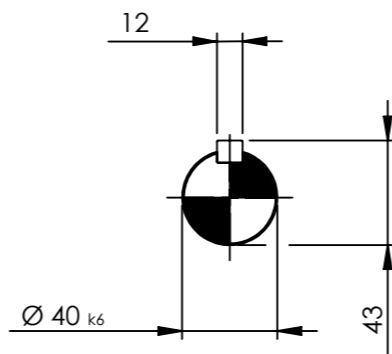

Detalhe eixo de saída
 Output shaft detail
 Detalle eje de salida
 (Sem escala/No scale/Sin escala)

DESENHO PARA ORÇAMENTO
PRELIMINARY DRAWING
DIBUJO PRELIMINAR

As dimensões informadas são orientativas, podendo ser alteradas sem prévio aviso, não devendo ser utilizado em projetos.

*Dimensões em mm/Dimensions in mm/Dimensiones en mm

Denominação
 Name
 Denominacion

DIMENSIONAL WCG20 V06

Escala/Scale/Escala

1:5

Desenho N°
 Drawing N°
 Diseño N°

V06200NAA0HAW0ALBA_B5EMN

Versão-0