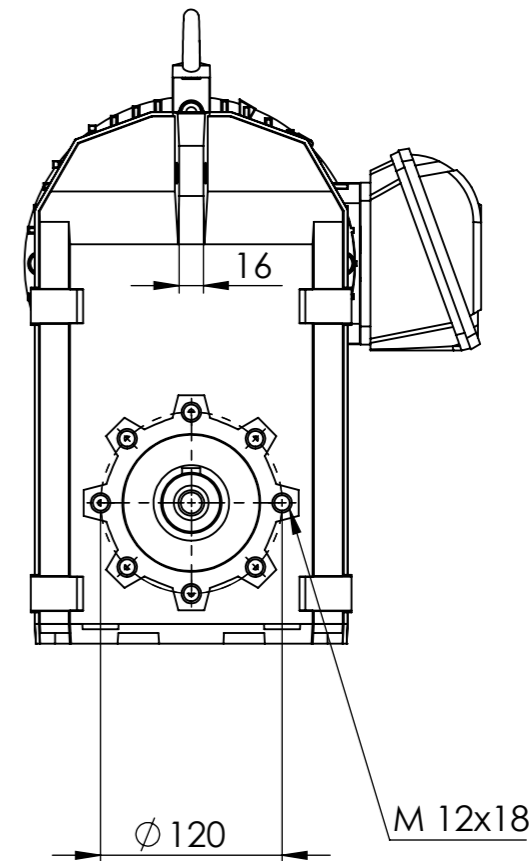

Detalhe eixo de saída
 Output shaft detail
 Detalle eje de salida
 (Sem escala/No scale/Sin escala)

DESENHO PARA ORÇAMENTO
PRELIMINARY DRAWING
DIBUJO PRELIMINAR

As dimensões informadas são orientativas, podendo ser alteradas sem prévio aviso, não devendo ser utilizado em projetos.

*Dimensões em mm/Dimensions in mm/Dimensiones en mm

Denominação
 Name
 Denominacion

DIMENSIONAL WCG20 V06

Escala/Scale/Escala

1:5

Desenho N°
 Drawing N°
 Diseño N°

V06200NAA0HAW0ALBA_B5EMN

Versão-0