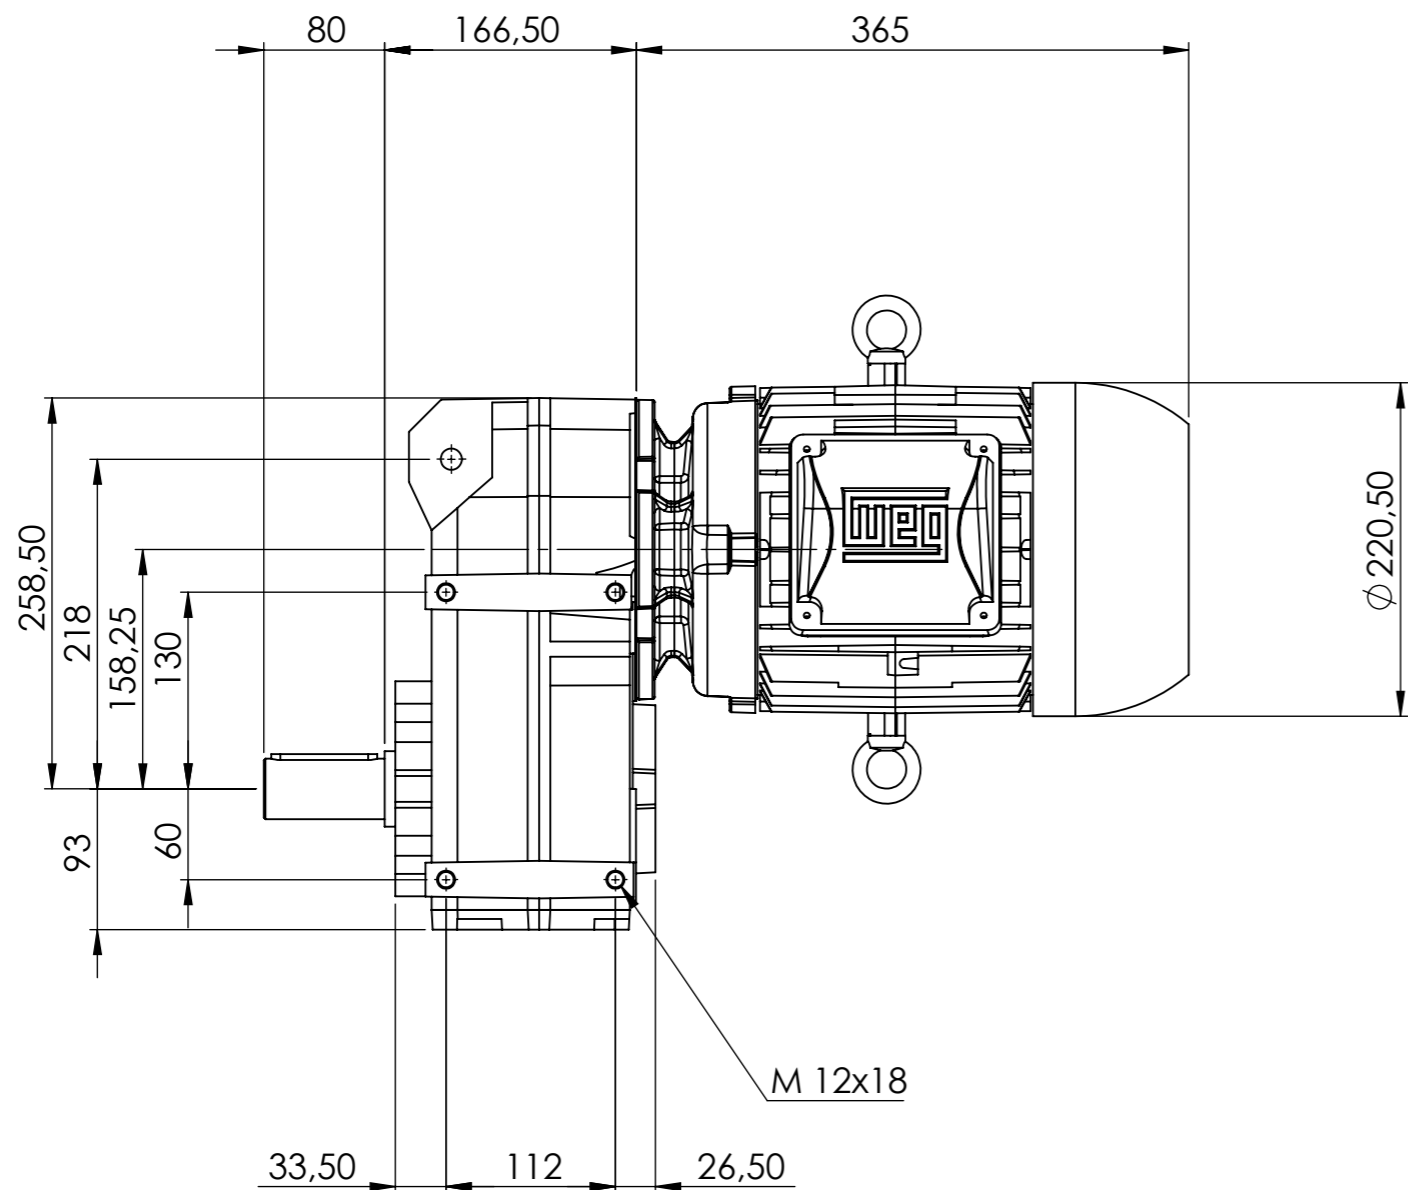

Detalhe eixo de saída
 Output shaft detail
 Detalle eje de salida
 (Sem escala/No scale/Sin escala)

DESENHO PARA ORÇAMENTO
PRELIMINARY DRAWING
DIBUJO PRELIMINAR

As dimensões informadas são orientativas, podendo ser alteradas sem prévio aviso, não devendo ser utilizado em projetos.

*Dimensões em mm/Dimensions in mm/Dimensiones en mm

Denominação
 Name
 Denominacion

DIMENSIONAL WCG20 V06

Escala/Scale/Escala

1:5

Desenho N°
 Drawing N°
 Diseño N°

V06200NAA0HAW0ALBA_B5EMN

Versão-0