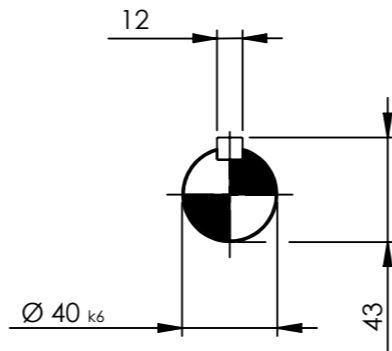

Detalhe eixo de saída  
 Output shaft detail  
 Detalle eje de salida  
 (Sem escala/No scale/Sin escala)

**DESENHO PARA ORÇAMENTO**  
**PRELIMINARY DRAWING**  
**DIBUJO PRELIMINAR**

*As dimensões informadas são orientativas, podendo ser alteradas sem prévio aviso, não devendo ser utilizado em projetos.*

\*Dimensões em mm/Dimensions in mm/Dimensiones en mm

Denominação  
 Name  
 Denominacion

DIMENSIONAL WCG20 V06

Escala/Scale/Escala

1:5

Desenho N°  
 Drawing N°  
 Diseño N°

V06200NAA0JAW0ANBA\_B5EMN

Versão-0