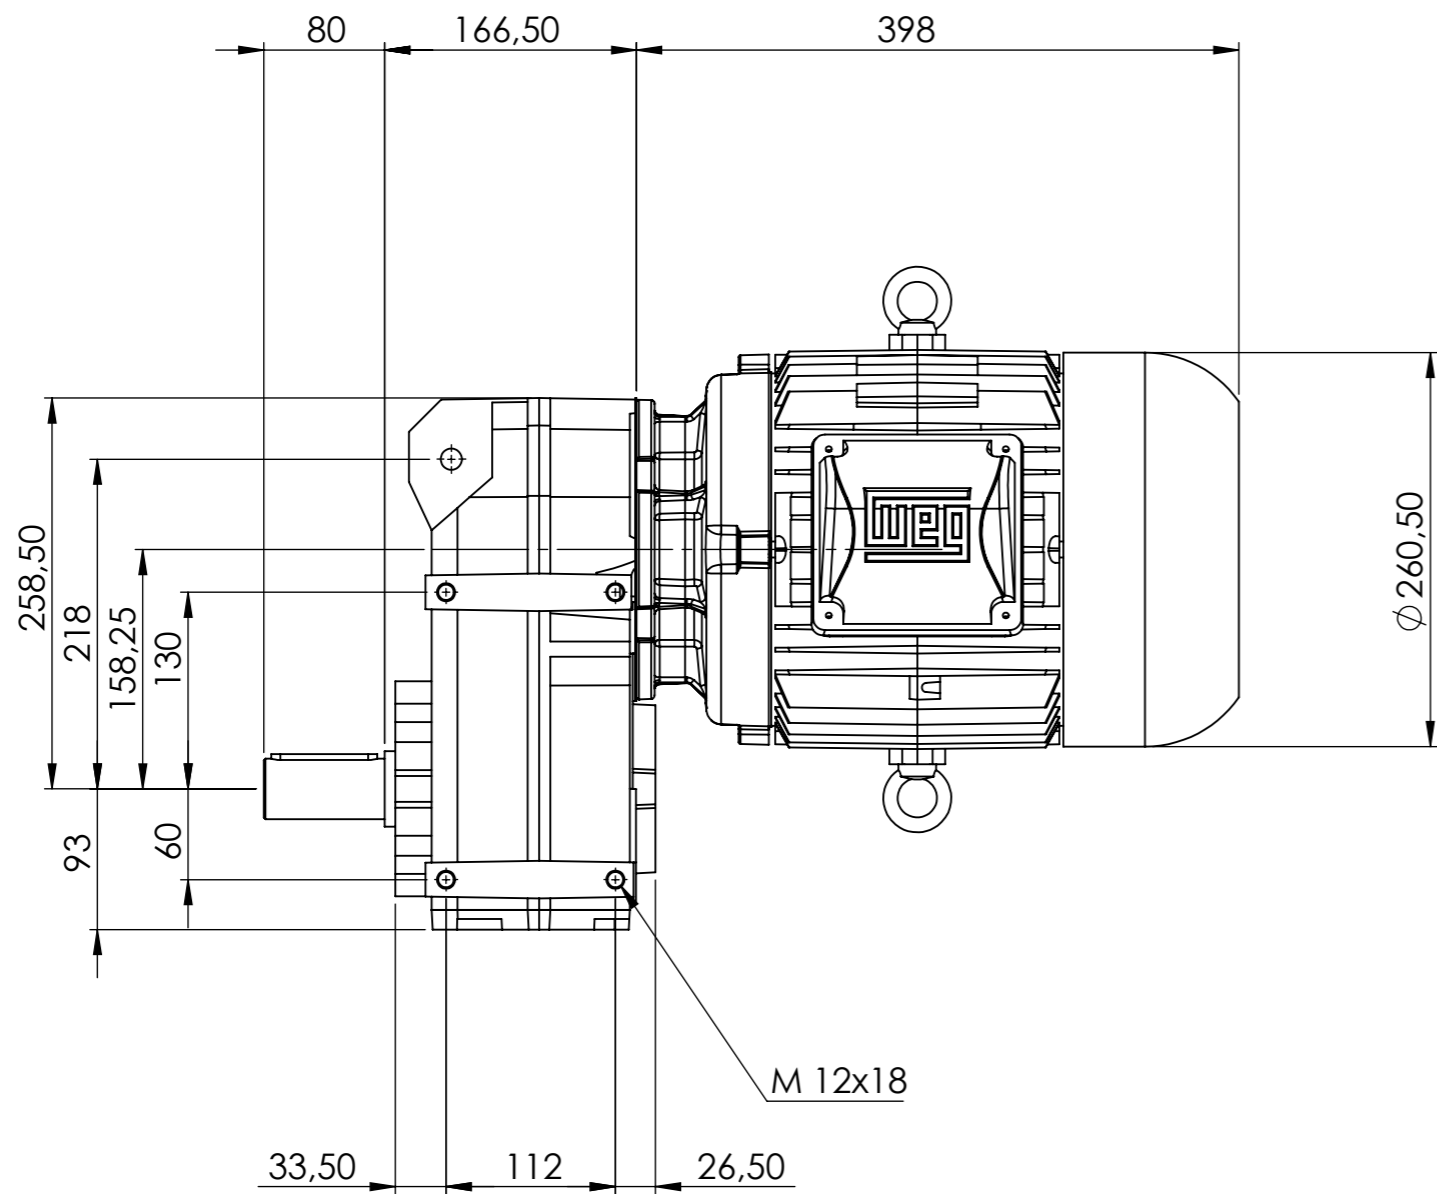

Detalhe eixo de saída  
 Output shaft detail  
 Detalle eje de salida  
 (Sem escala/No scale/Sin escala)

**DESENHO PARA ORÇAMENTO**  
**PRELIMINARY DRAWING**  
**DIBUJO PRELIMINAR**

*As dimensões informadas são orientativas, podendo ser alteradas sem prévio aviso, não devendo ser utilizado em projetos.*

\*Dimensões em mm/Dimensions in mm/Dimensiones en mm

Denominação  
 Name  
 Denominacion

DIMENSIONAL WCG20 V06

Escala/Scale/Escala

1:5

Desenho N°  
 Drawing N°  
 Diseño N°

V06200NAA0JAW0ANBA\_B5EMN

Versão-0