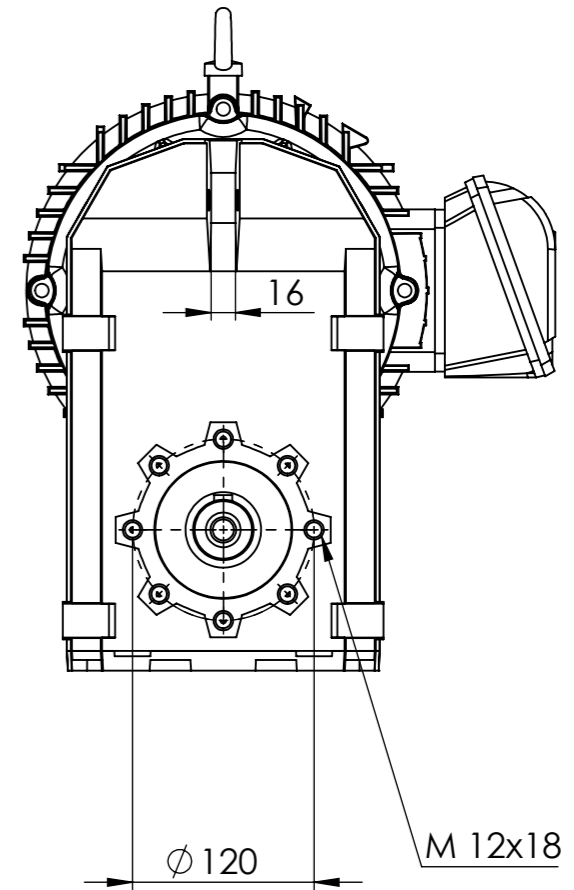

Detalhe eixo de saída  
 Output shaft detail  
 Detalle eje de salida  
 (Sem escala/No scale/Sin escala)

**DESENHO PARA ORÇAMENTO**  
**PRELIMINARY DRAWING**  
**DIBUJO PRELIMINAR**

*As dimensões informadas são orientativas, podendo ser alteradas sem prévio aviso, não devendo ser utilizado em projetos.*

\*Dimensões em mm/Dimensions in mm/Dimensiones en mm

Denominação  
 Name  
 Denominacion

DIMENSIONAL WCG20 V06

Escala/Scale/Escala

1:5

Desenho N°  
 Drawing N°  
 Diseño N°

V06200NAA0JAW0ANBA\_B5EMN

Versão-0