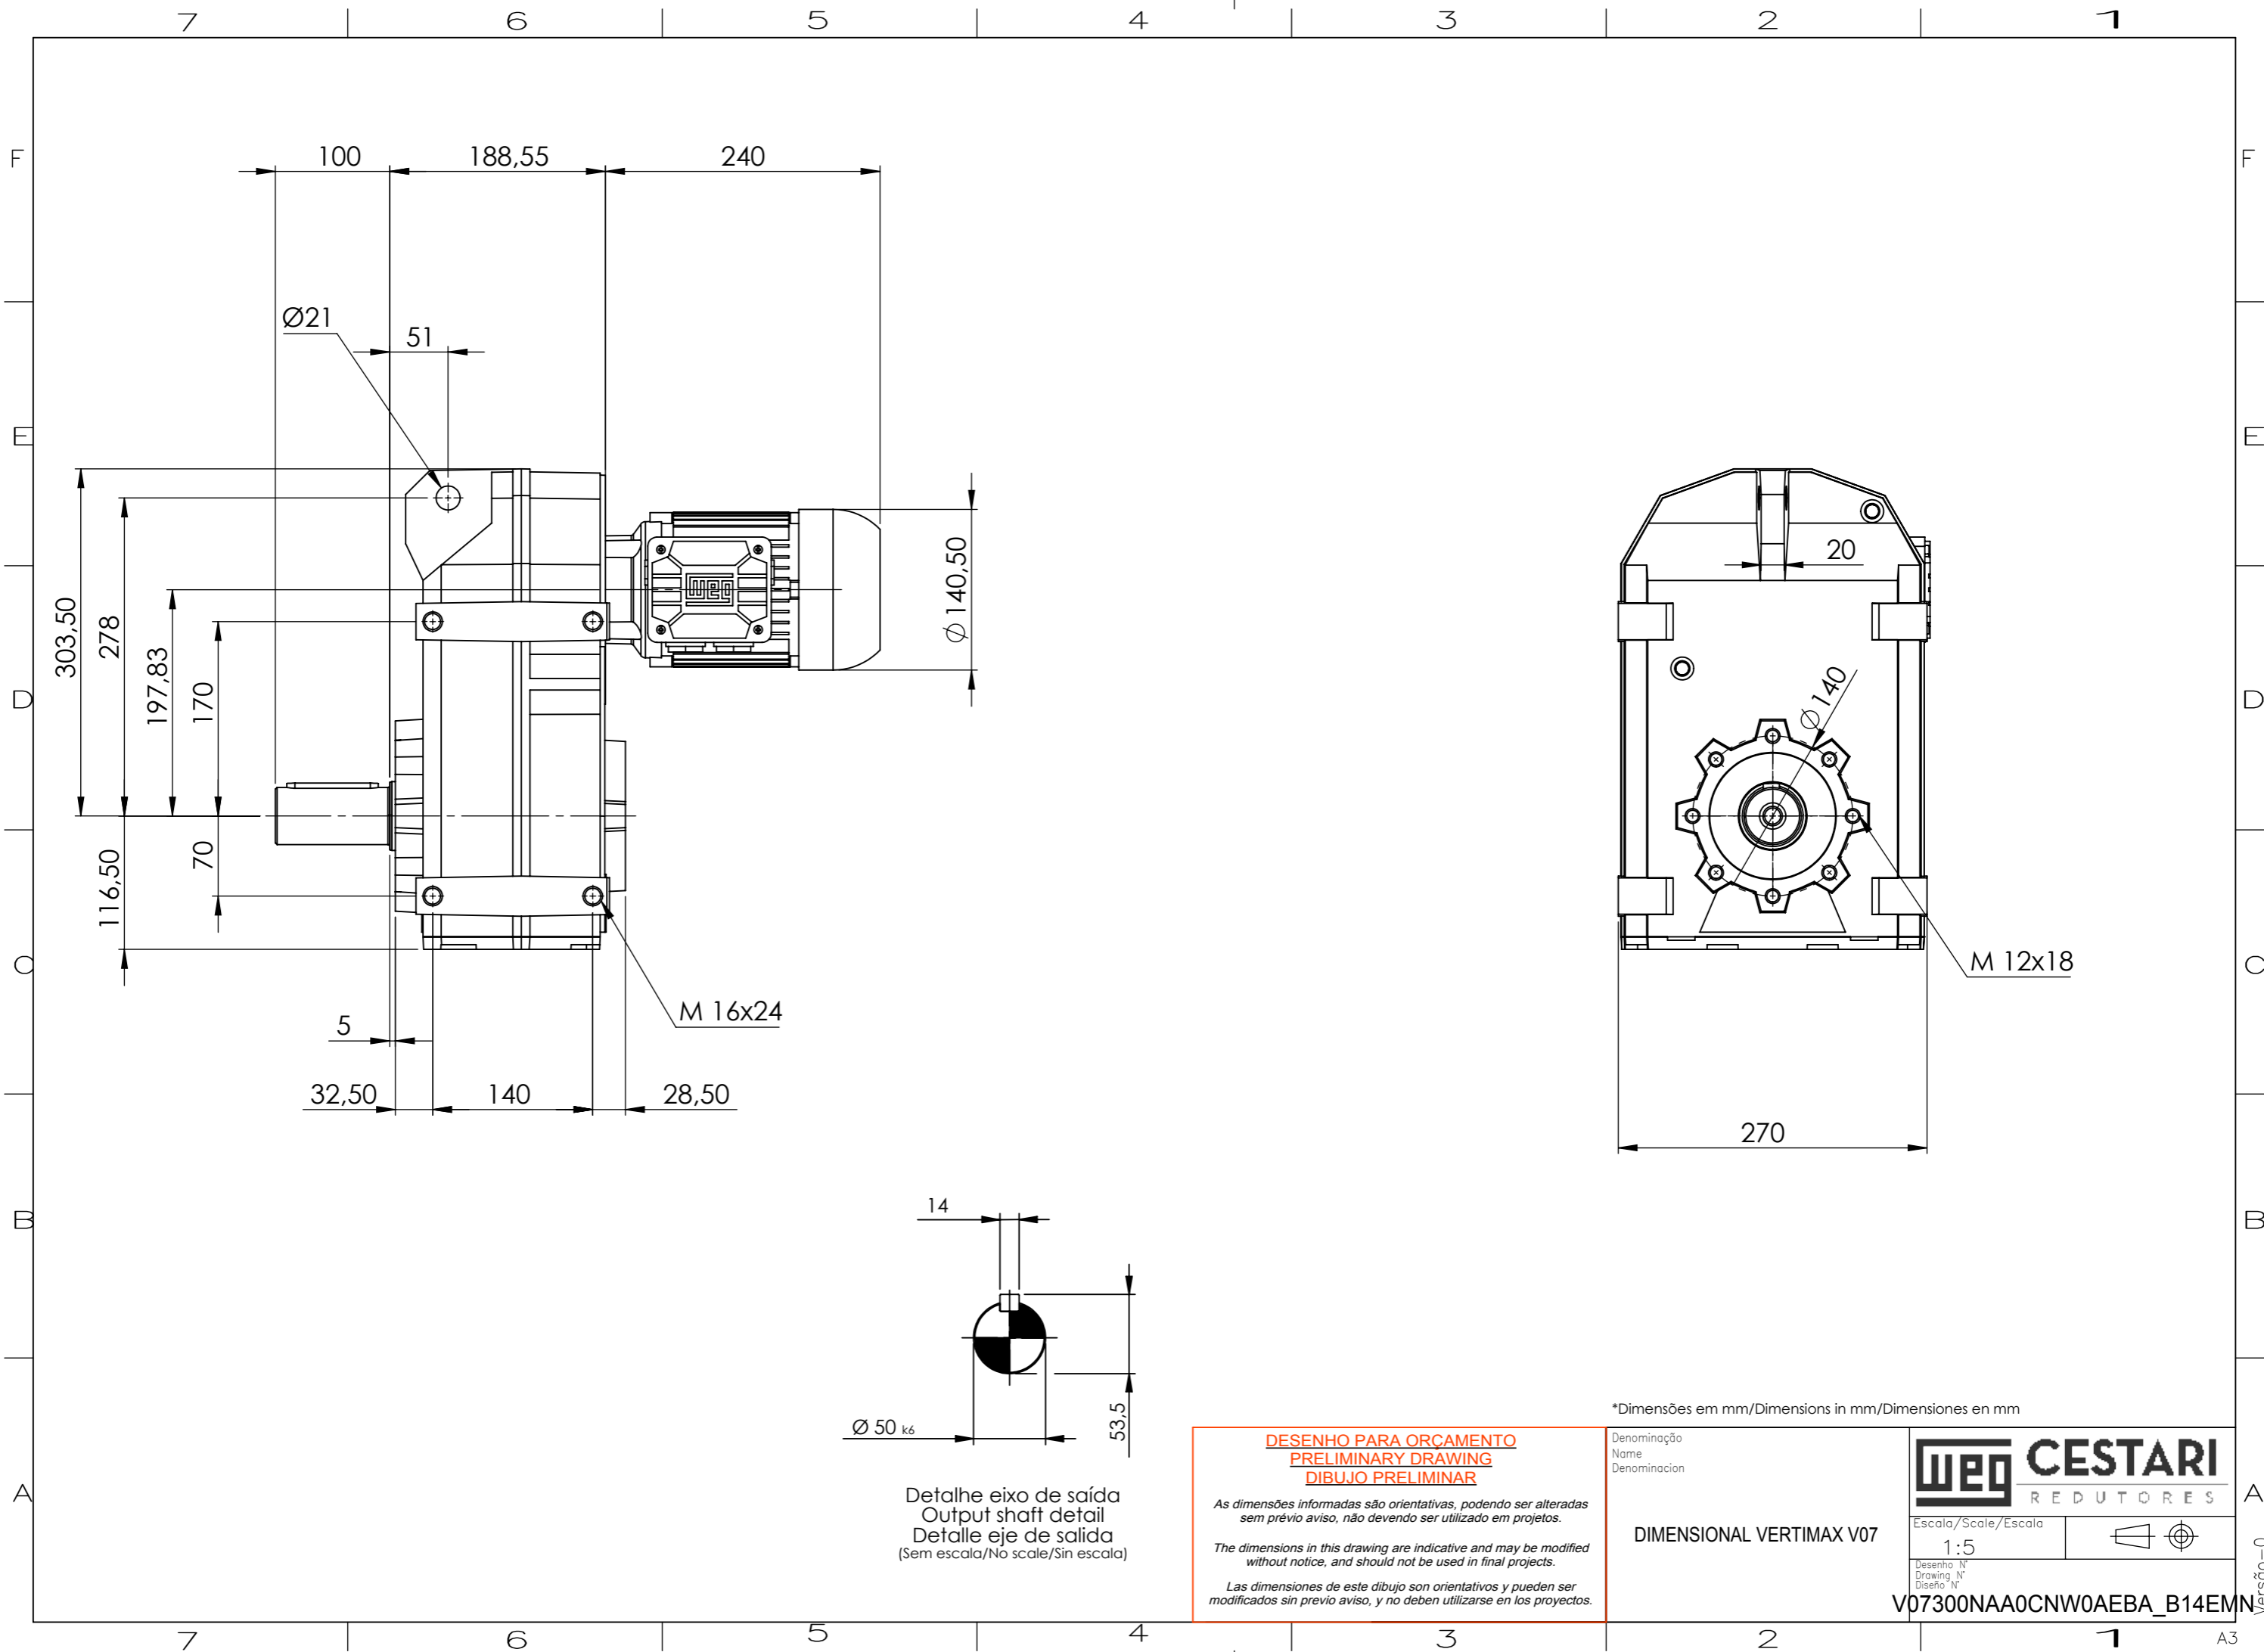

Detalhe eixo de saída  
 Output shaft detail  
 Detalle eje de salida  
 (Sem escala/No scale/Sin escala)

**DESENHO PARA ORÇAMENTO**  
**PRELIMINARY DRAWING**  
**DIBUJO PRELIMINAR**

*As dimensões informadas são orientativas, podendo ser alteradas sem prévio aviso, não devendo ser utilizado em projetos.*

\*Dimensões em mm/Dimensions in mm/Dimensiones en mm

Denominação  
 Name  
 Denominacion

**DIMENSIONAL VERTIMAX V07**

<b>WEG CESTARI</b> REDUTORES	
Escola/Scale/Escala 1:5	
Desenho N° Drawing N° Diseño N°	
<b>V07300NAA0CNW0AEB_A_B14EMN</b>	