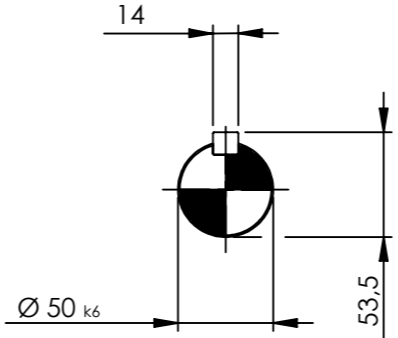

Detalhe eixo de saída  
 Output shaft detail  
 Detalle eje de salida  
 (Sem escala/No scale/Sin escala)

**DESENHO PARA ORÇAMENTO**  
**PRELIMINARY DRAWING**  
**DIBUJO PRELIMINAR**

*As dimensões informadas são orientativas, podendo ser alteradas sem prévio aviso, não devendo ser utilizado em projetos.*

\*Dimensões em mm/Dimensions in mm/Dimensiones en mm

Denominação  
 Name  
 Denominacion

**DIMENSIONAL VERTIMAX V07**

<b>WEG CESTARI</b> REDUTORES	
Escola/Scale/Escala 1:5	
Desenho N° Drawing N° Diseño N°	
<b>V07300NAA0CNW0AEB_A_B14EMN</b>	