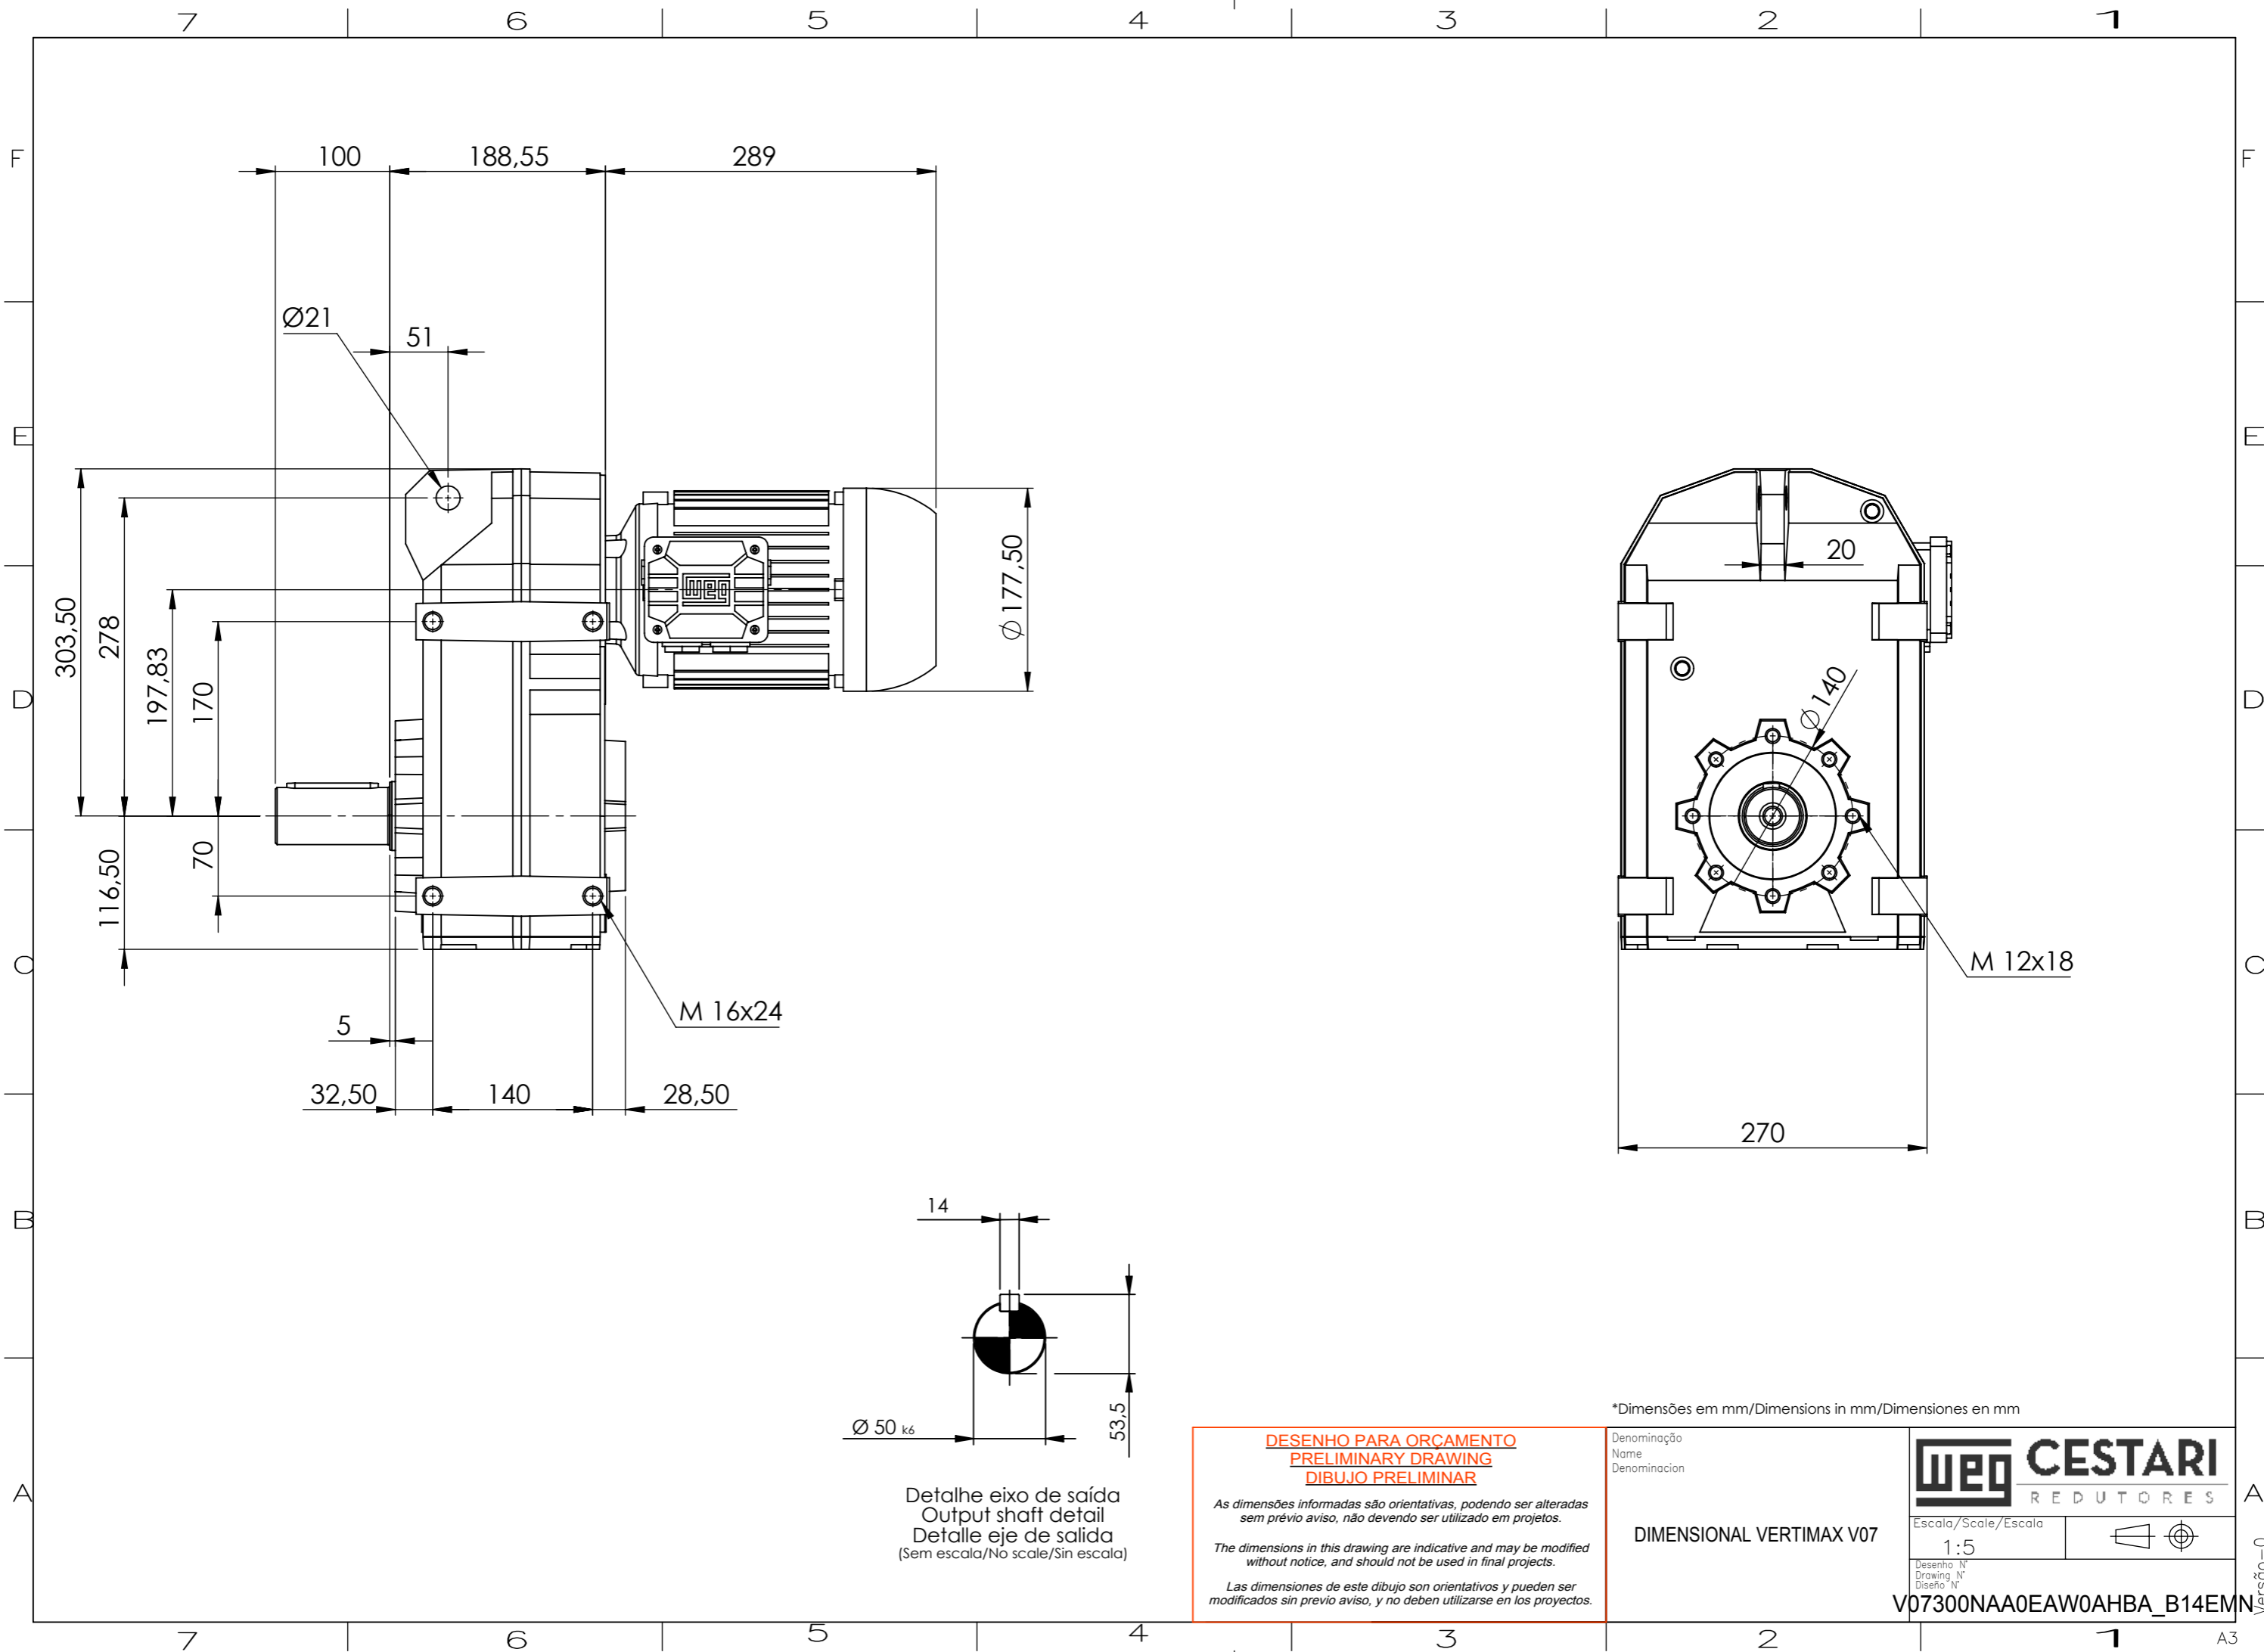

Detalhe eixo de saída  
 Output shaft detail  
 Detalle eje de salida  
 (Sem escala/No scale/Sin escala)

**DESENHO PARA ORÇAMENTO**  
**PRELIMINARY DRAWING**  
**DIBUJO PRELIMINAR**

*As dimensões informadas são orientativas, podendo ser alteradas sem prévio aviso, não devendo ser utilizado em projetos.*

\*Dimensões em mm/Dimensions in mm/Dimensiones en mm

Denominação  
 Name  
 Denominacion

**DIMENSIONAL VERTIMAX V07**

<b>WEG CESTARI</b> REDUTORES	
Escola/Scale/Escala 1:5	
Desenho N° Drawing N° Diseño N°	
<b>V07300NAA0EAW0AHBA_B14EMN</b>	