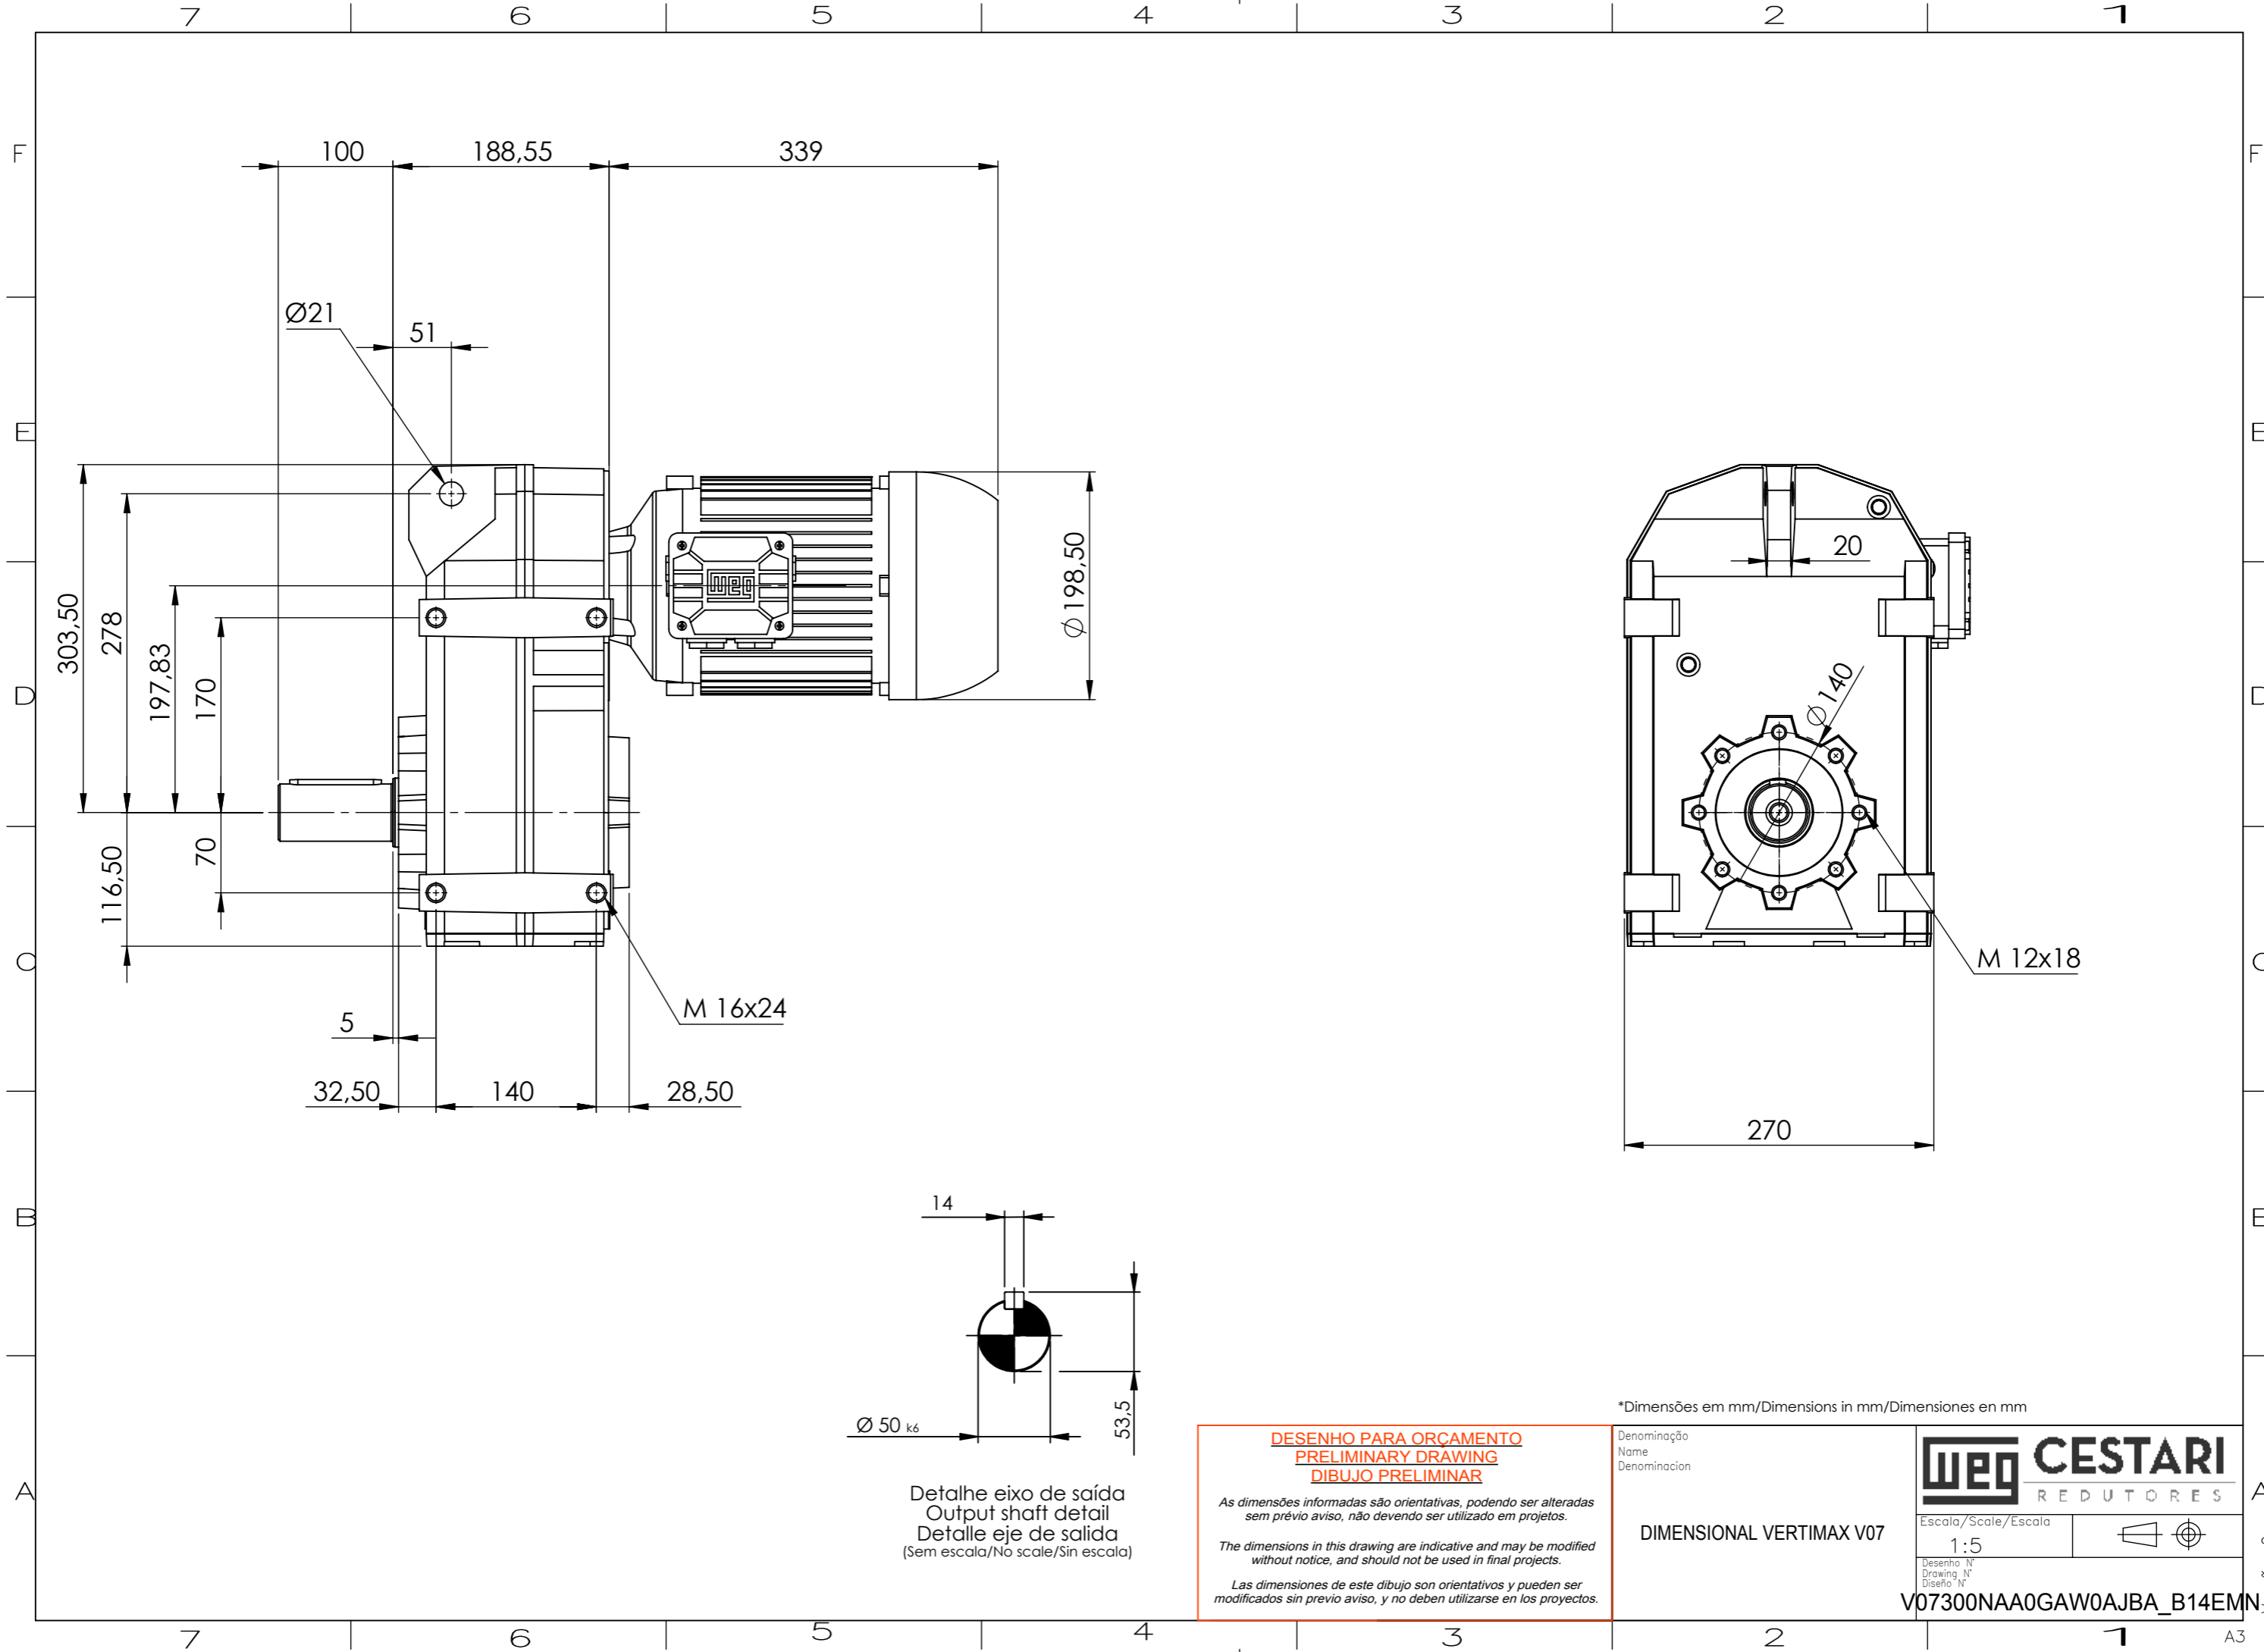

Detalhe eixo de saída
 Output shaft detail
 Detalle eje de salida
 (Sem escala/No scale/Sin escala)

DESENHO PARA ORÇAMENTO
PRELIMINARY DRAWING
DIBUJO PRELIMINAR

As dimensões informadas são orientativas, podendo ser alteradas sem prévio aviso, não devendo ser utilizado em projetos.

*Dimensões em mm/Dimensions in mm/Dimensiones en mm

Denominação
 Name
 Denominacion

DIMENSIONAL VERTIMAX V07

WEG CESTARI REDUTORES	
Escala/Scale/Escala 1:5	
Desenho N° Drawing N° Diseño N°	
V07300NAA0GAW0AJBA_B14EMN	