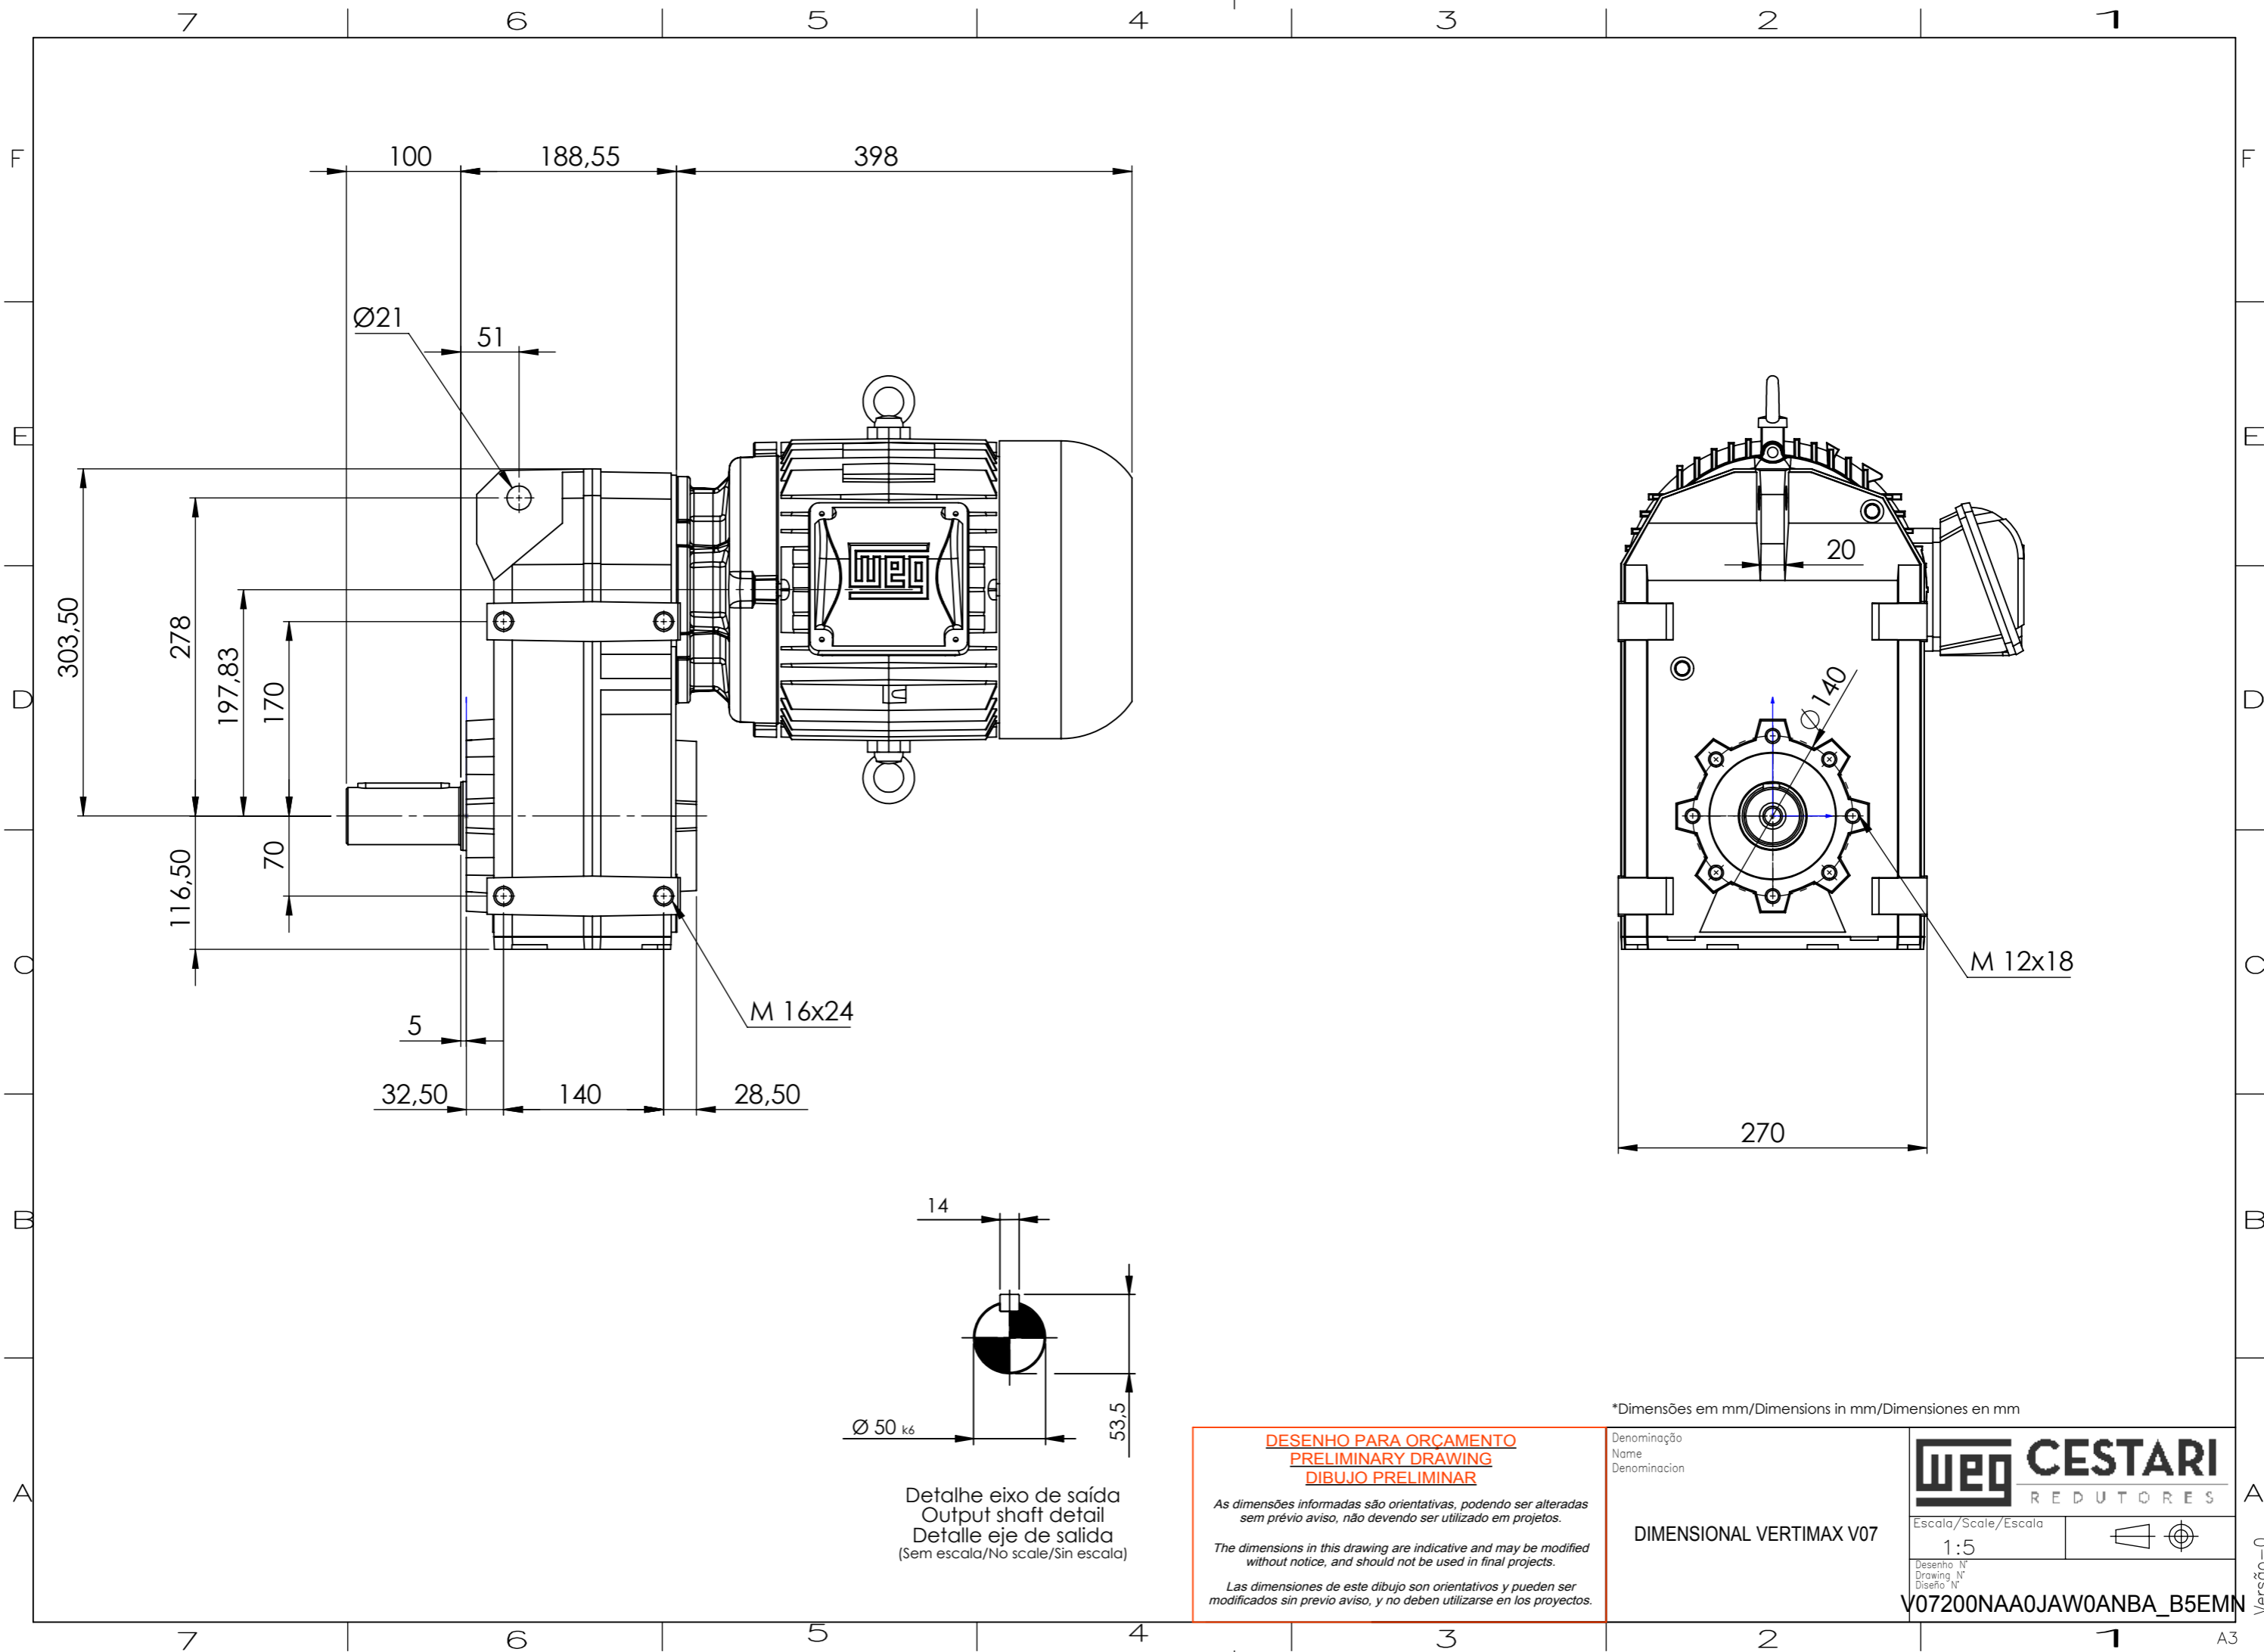

Detalhe eixo de saída
 Output shaft detail
 Detalle eje de salida
 (Sem escala/No scale/Sin escala)

DESENHO PARA ORÇAMENTO
PRELIMINARY DRAWING
DIBUJO PRELIMINAR

As dimensões informadas são orientativas, podendo ser alteradas sem prévio aviso, não devendo ser utilizado em projetos.

The dimensions in this drawing are indicative and may be modified without notice, and should not be used in final projects.

Las dimensiones de este dibujo son orientativas y pueden ser modificados sin previo aviso, y no deben utilizarse en los proyectos.

*Dimensões em mm/Dimensions in mm/Dimensiones en mm

Denominação
 Name
 Denominacion

DIMENSIONAL VERTIMAX V07

Escala/Scale/Escala
 1:5

Desenho N°
 Drawing N°
 Diseño N°

V07200NAA0JAW0ANBA_B5EMN

Versão-0

A3