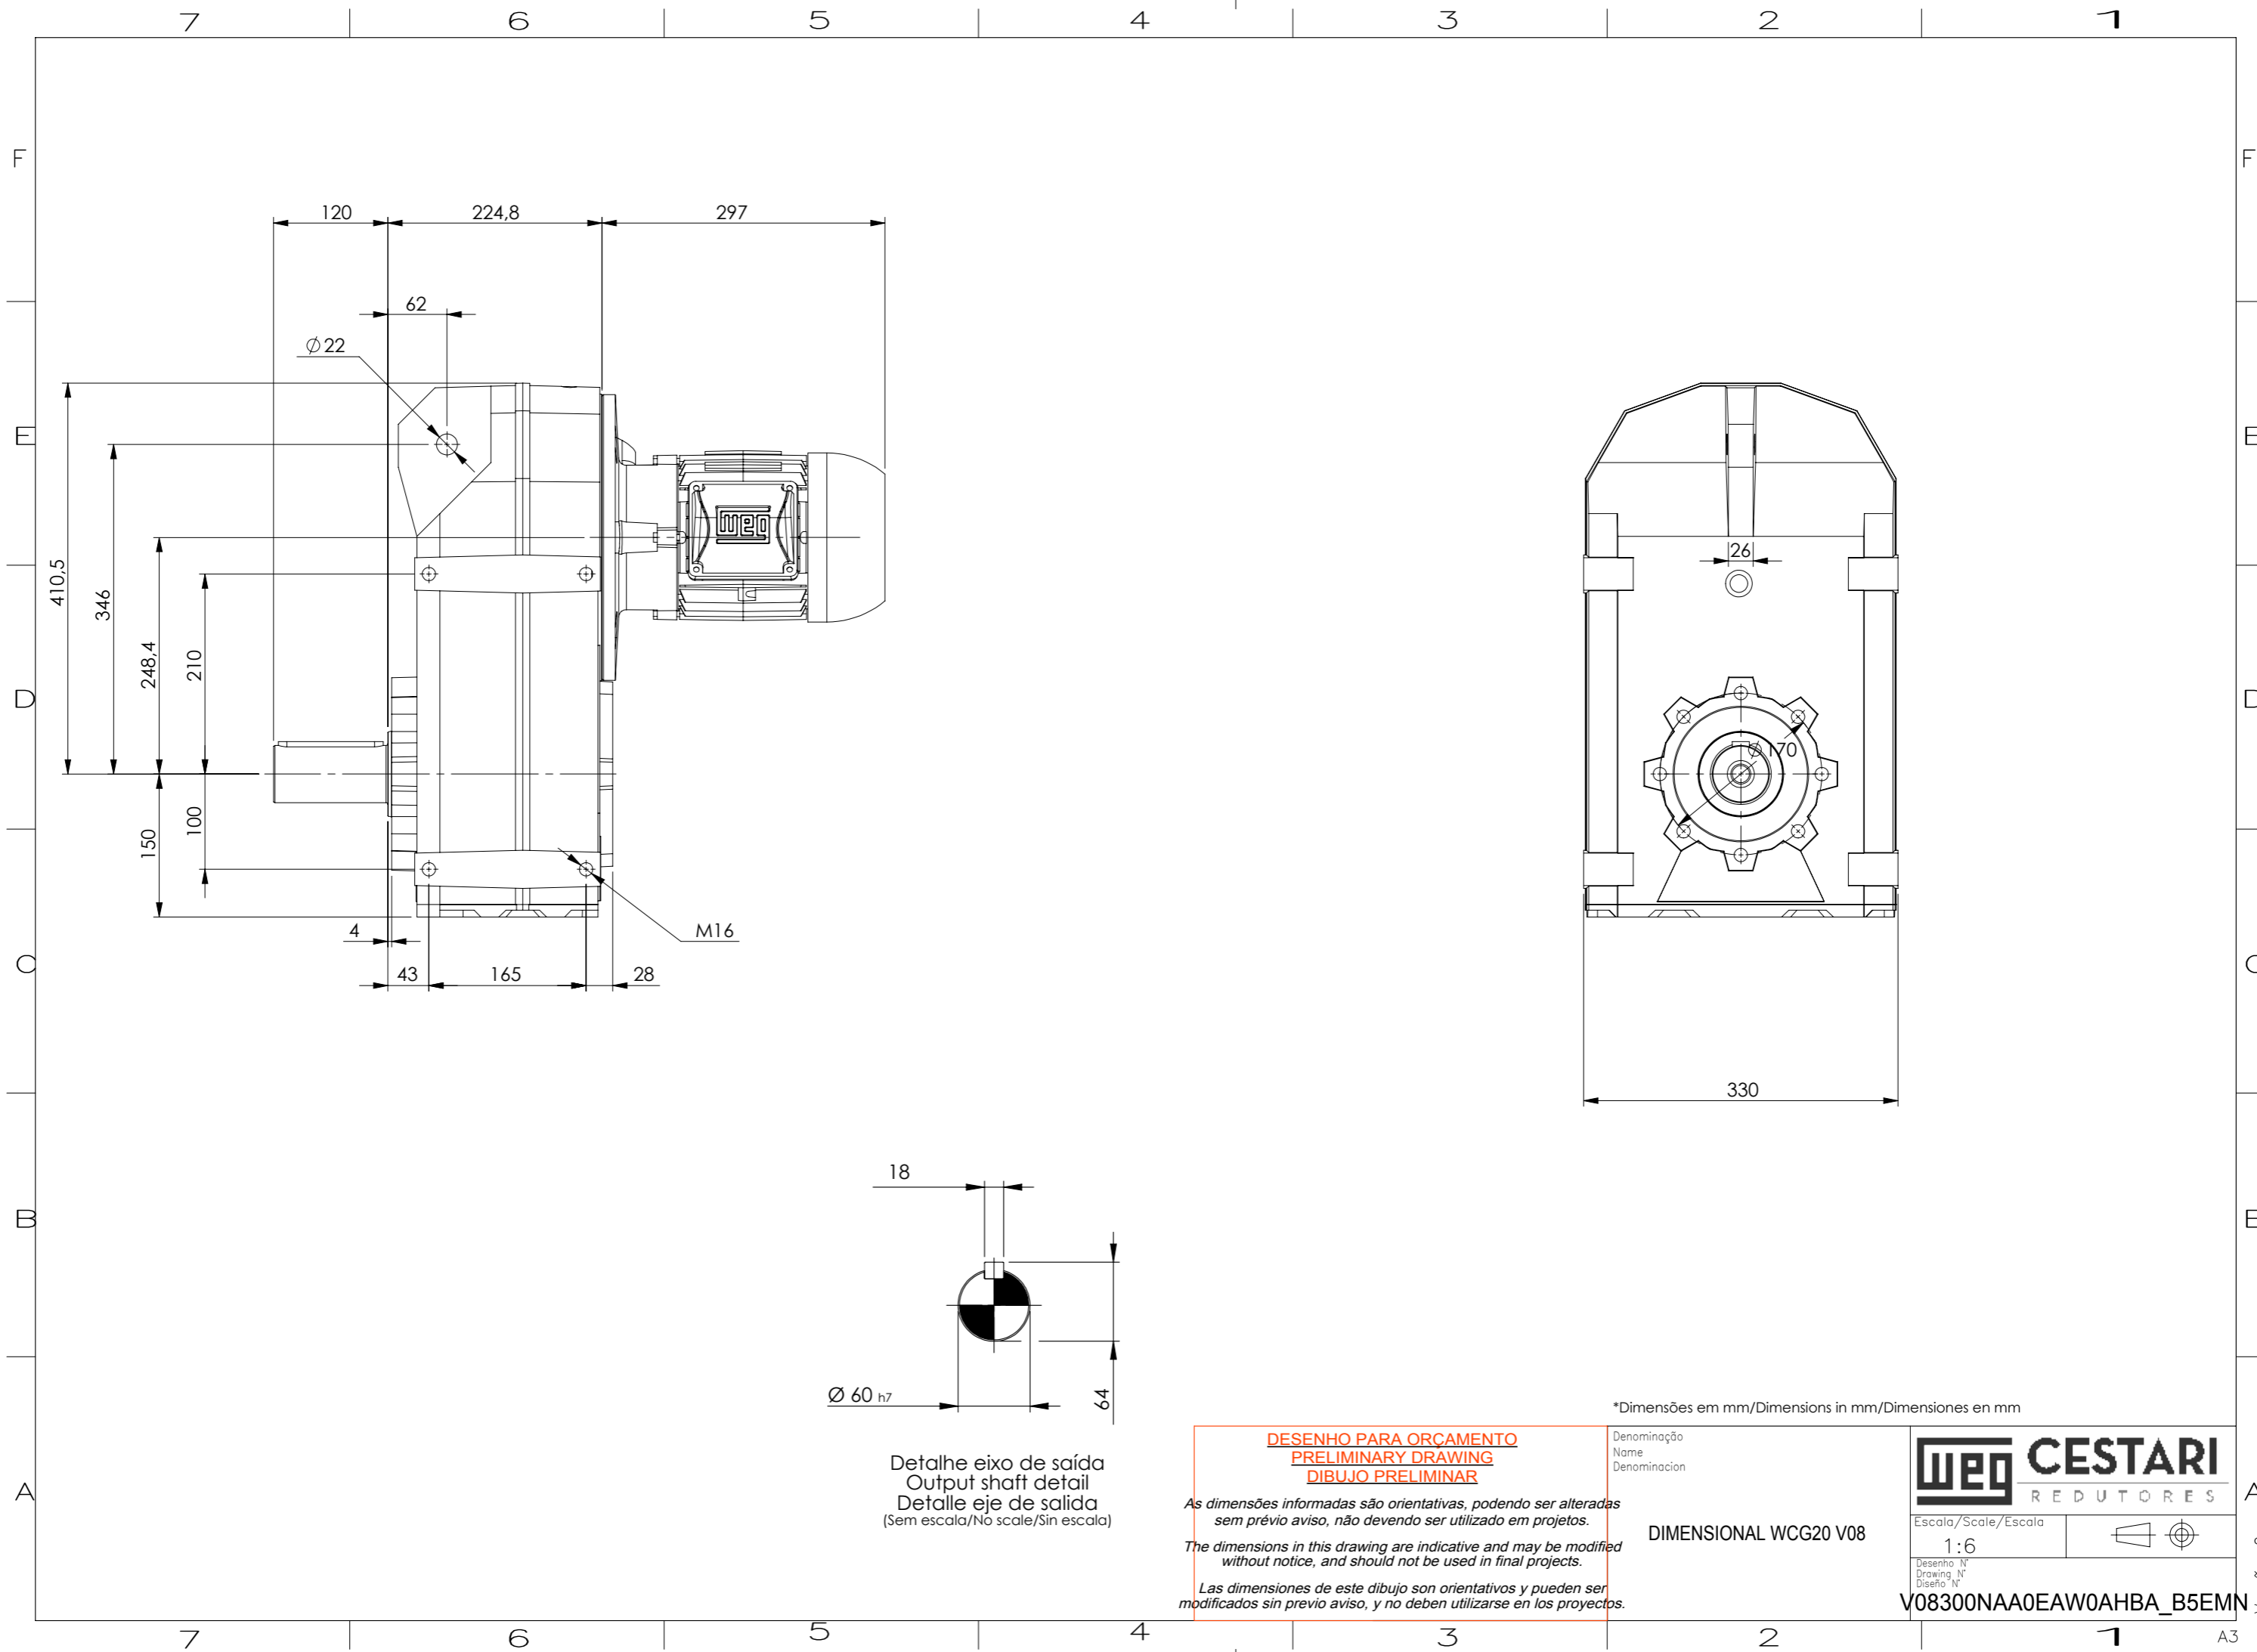

Detalhe eixo de saída  
 Output shaft detail  
 Detalle eje de salida  
 (Sem escala/No scale/Sin escala)

**DESENHO PARA ORÇAMENTO**  
**PRELIMINARY DRAWING**  
**DIBUJO PRELIMINAR**

*As dimensões informadas são orientativas, podendo ser alteradas sem prévio aviso, não devendo ser utilizado em projetos.*  
*The dimensions in this drawing are indicative and may be modified without notice, and should not be used in final projects.*  
*Las dimensiones de este dibujo son orientativas y pueden ser modificados sin previo aviso, y no deben utilizarse en los proyectos.*

\*Dimensões em mm/Dimensions in mm/Dimensiones en mm

Denominação  
 Name  
 Denominacion

**DIMENSIONAL WCG20 V08**

<b>WEG CESTARI</b> REDUTORES	
Escola/Scale/Escala	
1:6	
Desenho N° Drawing N° Diseño N°	
<b>V08300NAA0EAW0AHBA_B5EMN</b>	