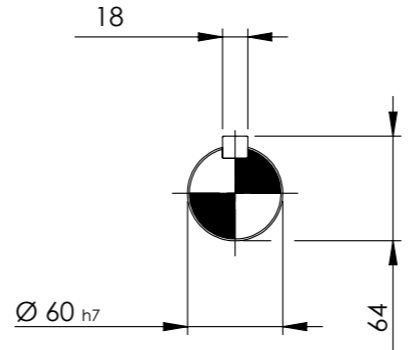

Detalhe eixo de saída  
 Output shaft detail  
 Detalle eje de salida  
 (Sem escala/No scale/Sin escala)

**DESENHO PARA ORÇAMENTO**  
**PRELIMINARY DRAWING**  
**DIBUJO PRELIMINAR**

*As dimensões informadas são orientativas, podendo ser alteradas sem prévio aviso, não devendo ser utilizado em projetos.*  
*The dimensions in this drawing are indicative and may be modified without notice, and should not be used in final projects.*  
*Las dimensiones de este dibujo son orientativas y pueden ser modificados sin previo aviso, y no deben utilizarse en los proyectos.*

\*Dimensões em mm/Dimensions in mm/Dimensiones en mm

Denominação  
 Name  
 Denominacion

**DIMENSIONAL WCG20 V08**

<b>WEG CESTARI</b> REDUTORES	
Escola/Scale/Escala	
1:6	
Desenho N° Drawing N° Diseño N°	
<b>V08300NAA0EAW0AHBA_B5EMN</b>	