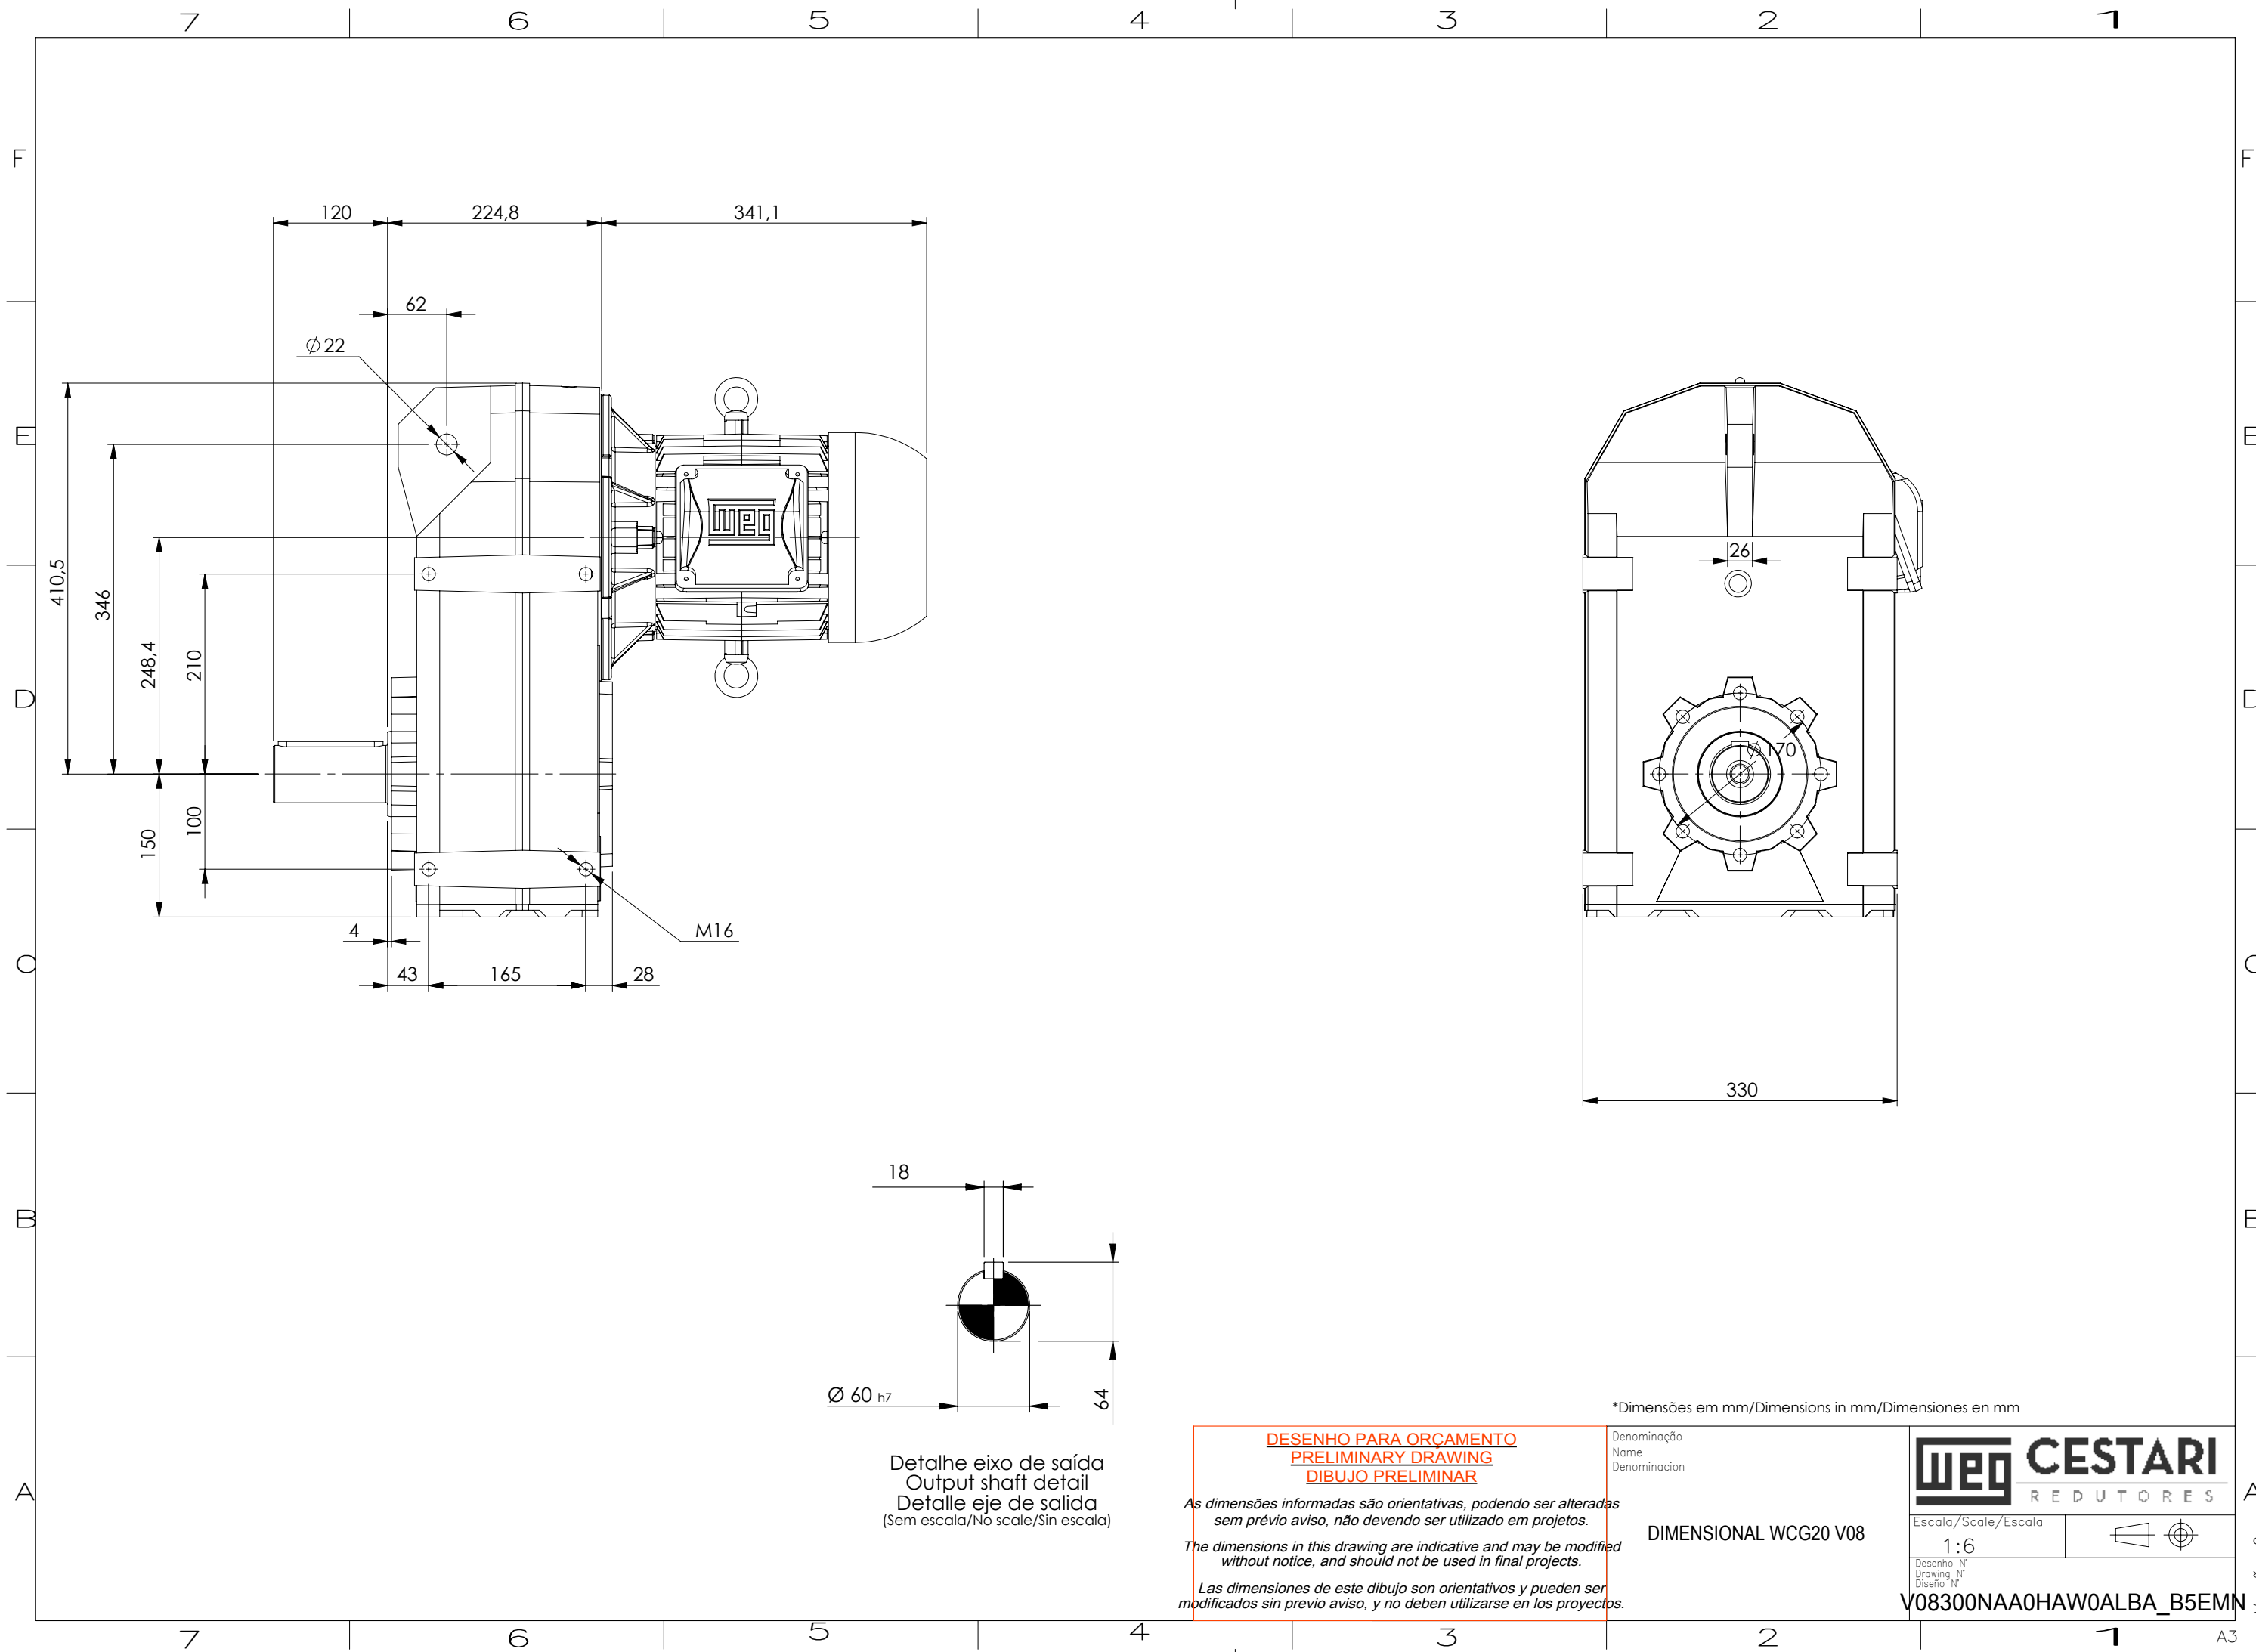

Detalhe eixo de saída  
 Output shaft detail  
 Detalle eje de salida  
 (Sem escala/No scale/Sin escala)

**DESENHO PARA ORÇAMENTO**  
**PRELIMINARY DRAWING**  
**DIBUJO PRELIMINAR**

*As dimensões informadas são orientativas, podendo ser alteradas sem prévio aviso, não devendo ser utilizado em projetos.*  
*The dimensions in this drawing are indicative and may be modified without notice, and should not be used in final projects.*  
*Las dimensiones de este dibujo son orientativas y pueden ser modificados sin previo aviso, y no deben utilizarse en los proyectos.*

\*Dimensões em mm/Dimensions in mm/Dimensiones en mm

Denominação  
 Name  
 Denominacion

**DIMENSIONAL WCG20 V08**

<b>WEG CESTARI</b> REDUTORES	
Escala/Scale/Escala 1:6	
Desenho N° Drawing N° Diseño N° V08300NAA0HAW0ALBA_B5EMN	