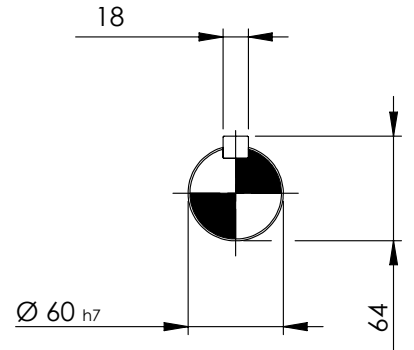

Detalhe eixo de saída  
 Output shaft detail  
 Detalle eje de salida  
 (Sem escala/No scale/Sin escala)

**DESENHO PARA ORÇAMENTO**  
**PRELIMINARY DRAWING**  
**DIBUJO PRELIMINAR**

*As dimensões informadas são orientativas, podendo ser alteradas sem prévio aviso, não devendo ser utilizado em projetos.*  
*The dimensions in this drawing are indicative and may be modified without notice, and should not be used in final projects.*  
*Las dimensiones de este dibujo son orientativas y pueden ser modificados sin previo aviso, y no deben utilizarse en los proyectos.*

\*Dimensões em mm/Dimensions in mm/Dimensiones en mm

Denominação  
 Name  
 Denominacion

**DIMENSIONAL WCG20 V08**

<b>WEG CESTARI</b> REDUTORES	
Escala/Scale/Escala 1:6	
Desenho N° Drawing N° Diseño N° V08300NAA0HAW0ALBA_B5EMN	