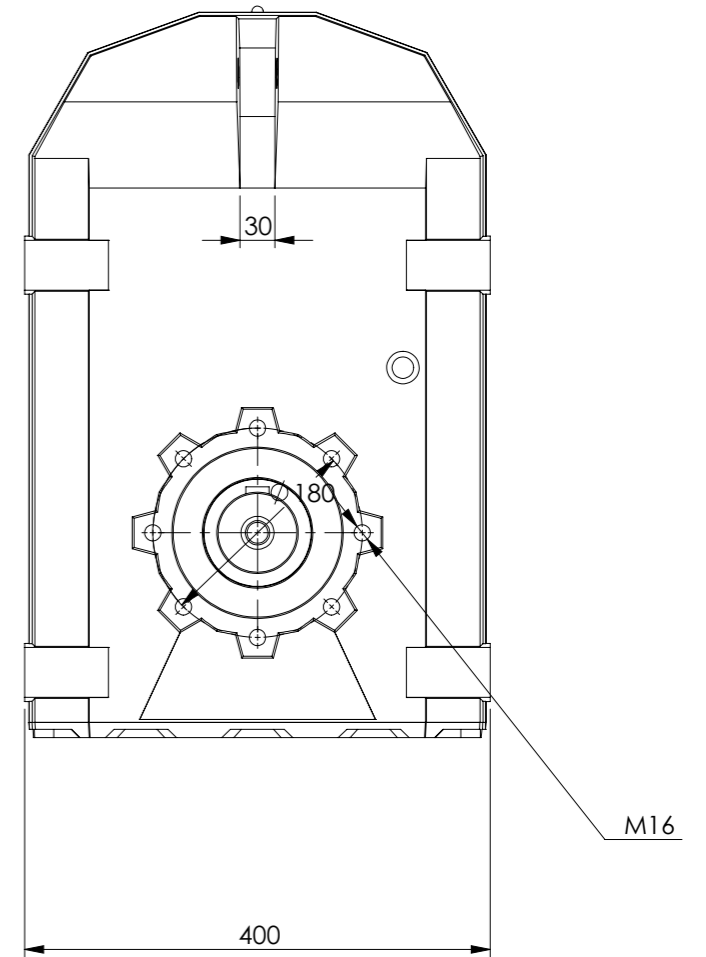

Detalhe eixo de saída
 Output shaft detail
 Detalle eje de salida
 (Sem escala/No scale/Sin escala)

DESENHO PARA ORÇAMENTO
PRELIMINARY DRAWING
DIBUJO PRELIMINAR

As dimensões informadas são orientativas, podendo ser alteradas sem prévio aviso, não devendo ser utilizado em projetos.
The dimensions in this drawing are indicative and may be modified without notice, and should not be used in final projects.
Las dimensiones de este dibujo son orientativas y pueden ser modificados sin previo aviso, y no deben utilizarse en los proyectos.

*Dimensões em mm/Dimensions in mm/Dimensiones en mm

Denominação
 Name
 Denominacion

DIMENSIONAL WCG20 V09

Escala/Scale/Escala

1:6,5

Desenho N°
 Drawing N°
 Diseño N°

V09300NAA0HAW0ALBA_B5EMN

Versão-0