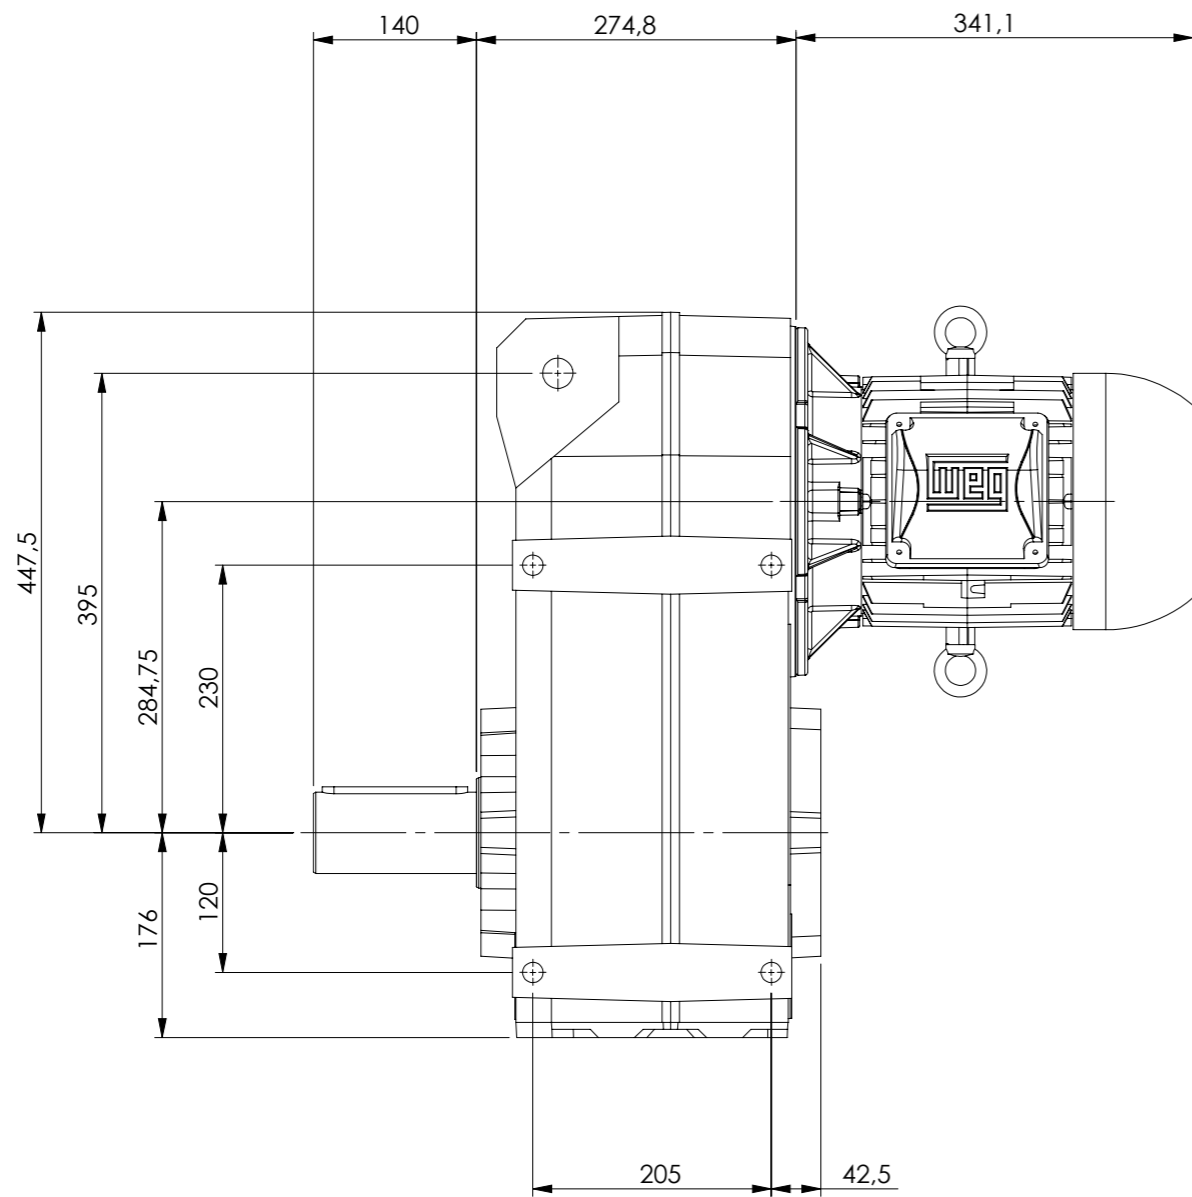

Detalhe eixo de saída
 Output shaft detail
 Detalle eje de salida
 (Sem escala/No scale/Sin escala)

DESENHO PARA ORÇAMENTO
PRELIMINARY DRAWING
DIBUJO PRELIMINAR

As dimensões informadas são orientativas, podendo ser alteradas sem prévio aviso, não devendo ser utilizado em projetos.
The dimensions in this drawing are indicative and may be modified without notice, and should not be used in final projects.
Las dimensiones de este dibujo son orientativas y pueden ser modificados sin previo aviso, y no deben utilizarse en los proyectos.

*Dimensões em mm/Dimensions in mm/Dimensiones en mm

Denominação
 Name
 Denominacion

DIMENSIONAL WCG20 V09

Escala/Scale/Escala

1:6,5

Desenho N°
 Drawing N°
 Diseño N°

V09300NAA0HAW0ALBA_B5EMN

Versão-0