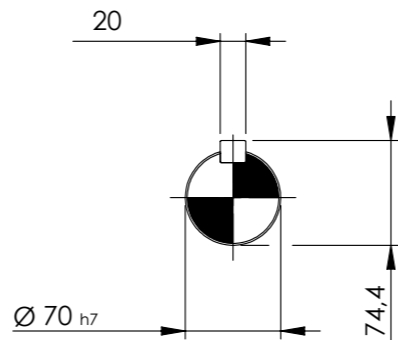

Detalhe eixo de saída
 Output shaft detail
 Detalle eje de salida
 (Sem escala/No scale/Sin escala)

DESENHO PARA ORÇAMENTO
PRELIMINARY DRAWING
DIBUJO PRELIMINAR

As dimensões informadas são orientativas, podendo ser alteradas sem prévio aviso, não devendo ser utilizado em projetos.
The dimensions in this drawing are indicative and may be modified without notice, and should not be used in final projects.
Las dimensiones de este dibujo son orientativas y pueden ser modificados sin previo aviso, y no deben utilizarse en los proyectos.

*Dimensões em mm/Dimensions in mm/Dimensiones en mm

Denominação
 Name
 Denominacion

DIMENSIONAL WCG20 V09

Escala/Scale/Escala

1:6,5

Desenho N°
 Drawing N°
 Diseño N°

V09300NAA0HAW0ALBA_B5EMN

Versão-0