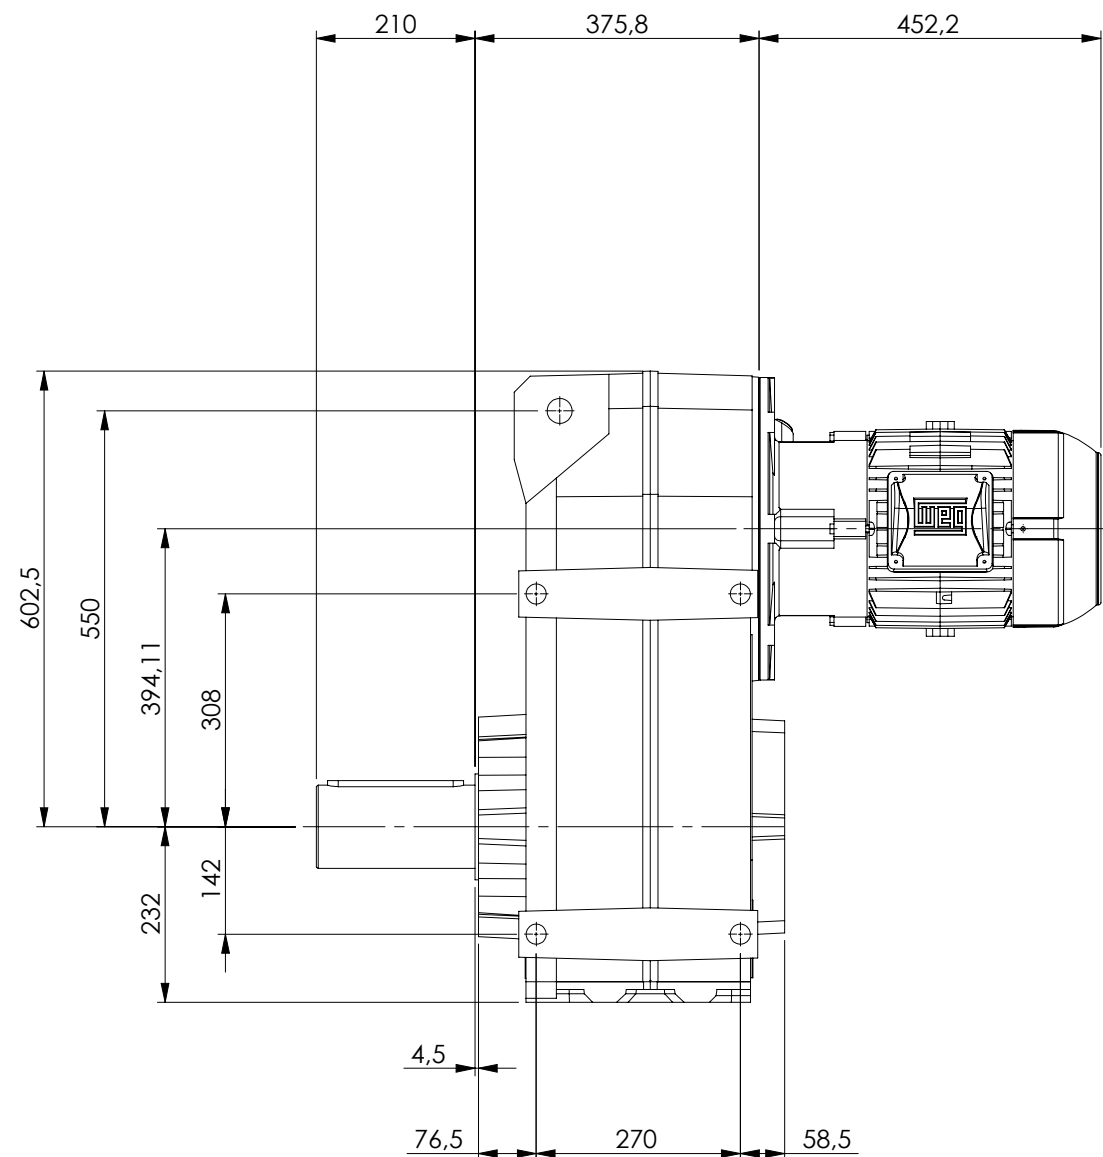

Detalhe eixo de saída
 Output shaft detail
 Detalle eje de salida
 (Sem escala/No scale/Sin escala)

DESENHO PARA ORÇAMENTO
PRELIMINARY DRAWING
DIBUJO PRELIMINAR

As dimensões informadas são orientativas, podendo ser alteradas sem prévio aviso, não devendo ser utilizado em projetos.
The dimensions in this drawing are indicative and may be modified without notice, and should not be used in final projects.
Las dimensiones de este dibujo son orientativas y pueden ser modificados sin previo aviso, y no deben utilizarse en los proyectos.

*Dimensões em mm/Dimensions in mm/Dimensiones en mm

Denominação
 Name
 Denominacion

DIMENSIONAL WCG20 V12

WEG CESTARI REDUTORES	
Escala/Scale/Escala 1:10	
Desenho N° Drawing N° Diseño N°	
V12300NAA0JAW0AOBA_B5EMN	