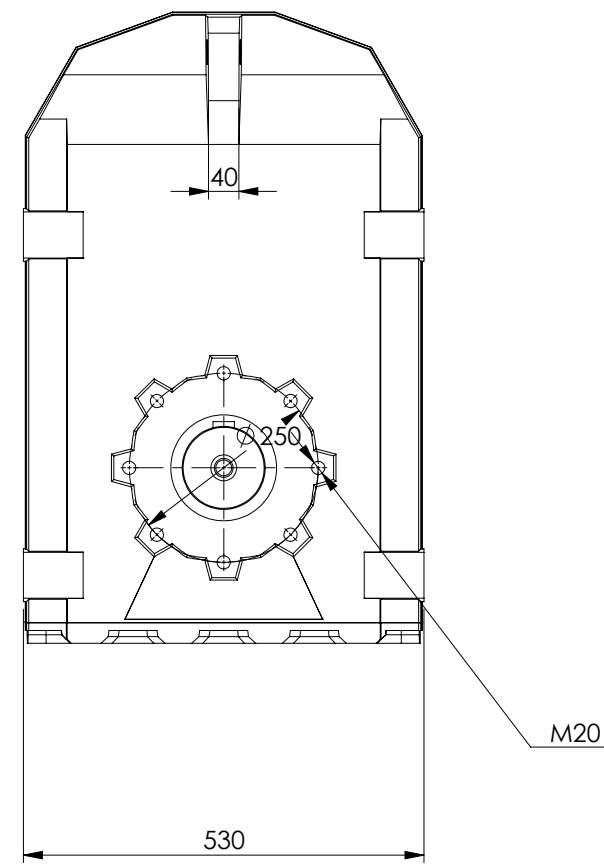

Detalhe eixo de saída
 Output shaft detail
 Detalle eje de salida
 (Sem escala/No scale/Sin escala)

DESENHO PARA ORÇAMENTO
PRELIMINARY DRAWING
DIBUJO PRELIMINAR

As dimensões informadas são orientativas, podendo ser alteradas sem prévio aviso, não devendo ser utilizado em projetos.
The dimensions in this drawing are indicative and may be modified without notice, and should not be used in final projects.
Las dimensiones de este dibujo son orientativas y pueden ser modificados sin previo aviso, y no deben utilizarse en los proyectos.

*Dimensões em mm/Dimensions in mm/Dimensiones en mm

Denominação
 Name
 Denominacion

DIMENSIONAL WCG20 V12

WEG CESTARI REDUTORES	
Escala/Scale/Escala 1:10	
Desenho N° Drawing N° Diseño N°	
V12300NAA0JAW0AOBA_B5EMN	