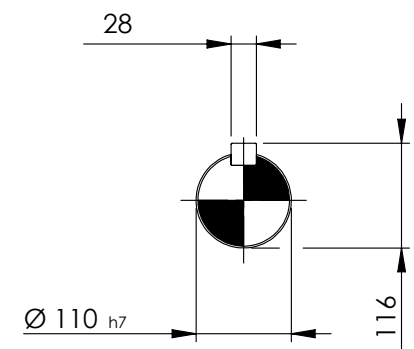

Detalhe eixo de saída
 Output shaft detail
 Detalle eje de salida
 (Sem escala/No scale/Sin escala)

DESENHO PARA ORÇAMENTO
PRELIMINARY DRAWING
DIBUJO PRELIMINAR

As dimensões informadas são orientativas, podendo ser alteradas sem prévio aviso, não devendo ser utilizado em projetos.
The dimensions in this drawing are indicative and may be modified without notice, and should not be used in final projects.
Las dimensiones de este dibujo son orientativas y pueden ser modificados sin previo aviso, y no deben utilizarse en los proyectos.

*Dimensões em mm/Dimensions in mm/Dimensiones en mm

Denominação
 Name
 Denominacion

DIMENSIONAL WCG20 V12

WEG CESTARI REDUTORES	
Escala/Scale/Escala 1:10	
Desenho N° Drawing N° Diseño N°	
V12300NAA0JAW0AOBA_B5EMN	