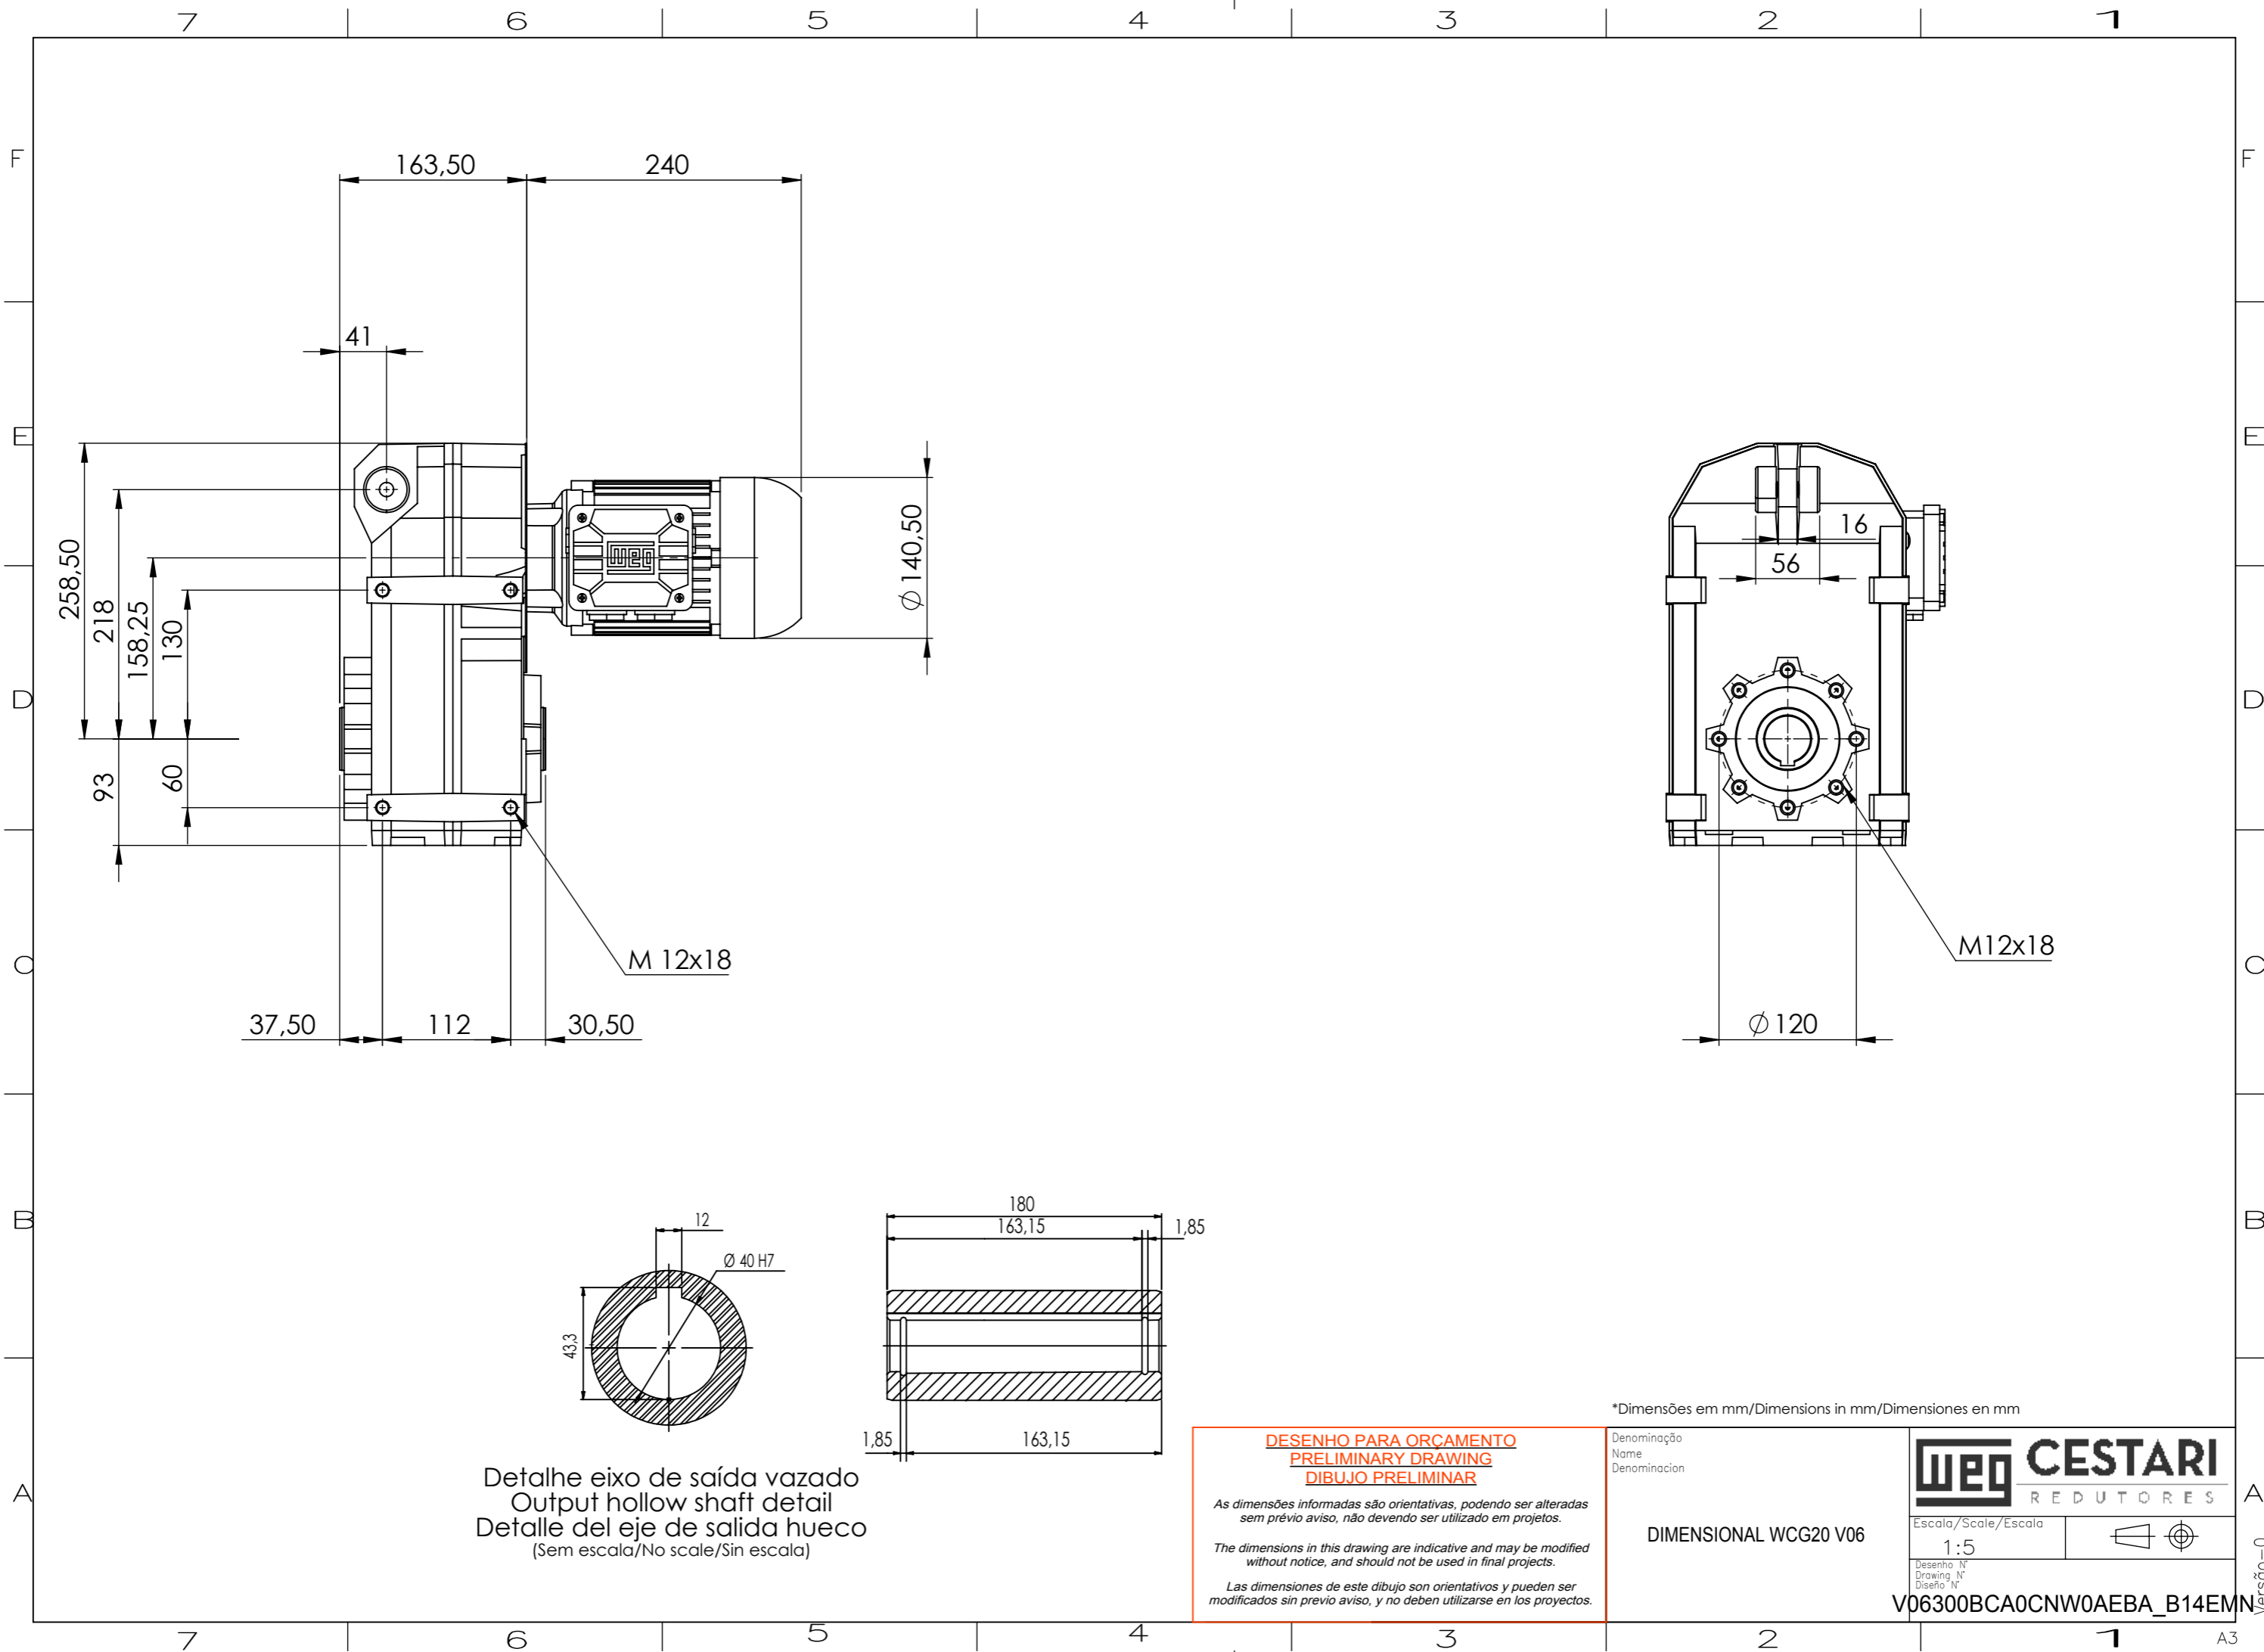

Detalhe eixo de saída vazado
 Output hollow shaft detail
 Detalle del eje de salida hueco
 (Sem escala/No scale/Sin escala)

DESENHO PARA ORÇAMENTO
PRELIMINARY DRAWING
DIBUJO PRELIMINAR

As dimensões informadas são orientativas, podendo ser alteradas sem prévio aviso, não devendo ser utilizado em projetos.

*Dimensões em mm/Dimensions in mm/Dimensiones en mm

Denominação
 Name
 Denominacion

DIMENSIONAL WCG20 V06

WEG CESTARI REDUTORES	
Escala/Scale/Escala	
1:5	
Desenho N° Drawing N° Diseño N°	
V06300BCA0CNW0AEB_A_B14EMN	