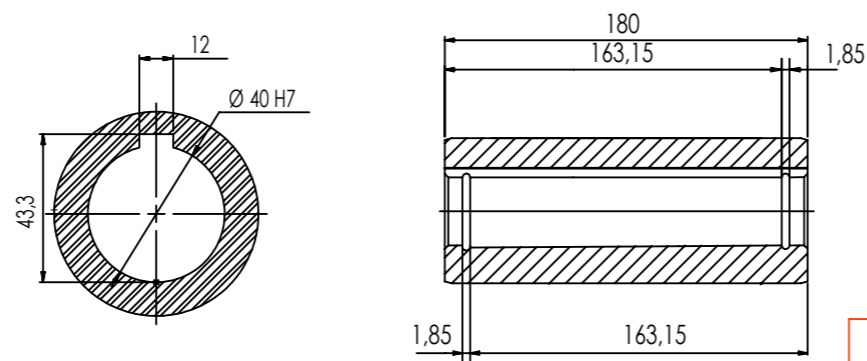

Detalhe eixo de saída vazado
 Output hollow shaft detail
 Detalle del eje de salida hueco
 (Sem escala/No scale/Sin escala)

DESENHO PARA ORÇAMENTO
PRELIMINARY DRAWING
DIBUJO PRELIMINAR

As dimensões informadas são orientativas, podendo ser alteradas sem prévio aviso, não devendo ser utilizado em projetos.

*Dimensões em mm/Dimensions in mm/Dimensiones en mm

Denominação
 Name
 Denominación

DIMENSIONAL WCG20 V06

Escala/Scale/Escala

1:5

Desenho N°
 Drawing N°
 Diseño N°

V06300BCA0DAW0AFBA_B14EMN

Versão-0