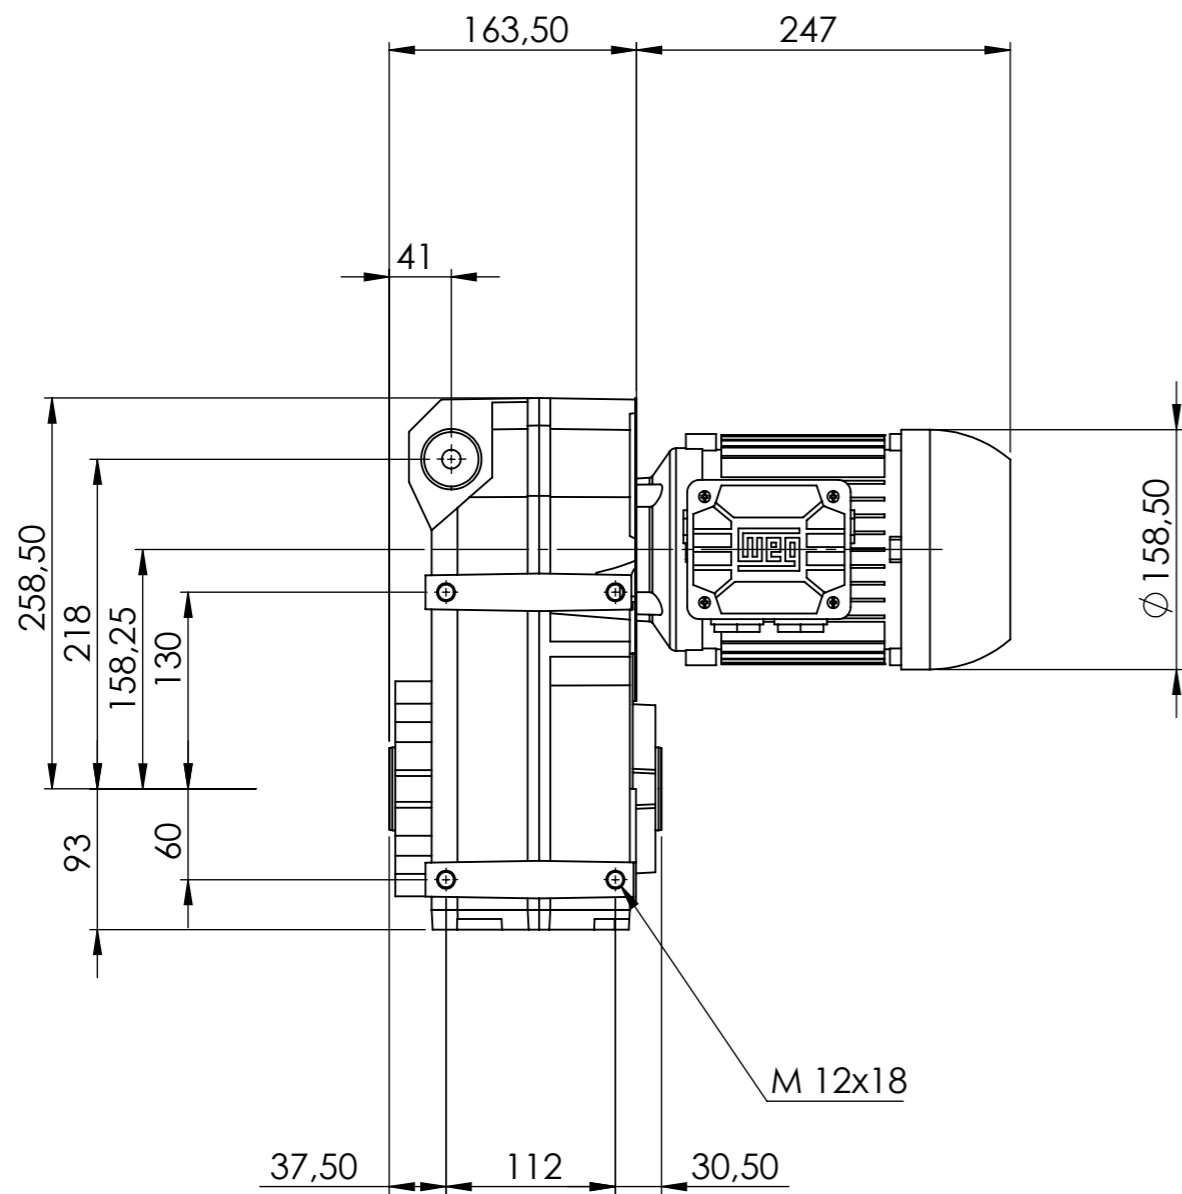

Detalhe eixo de saída vazado
 Output hollow shaft detail
 Detalle del eje de salida hueco
 (Sem escala/No scale/Sin escala)

DESENHO PARA ORÇAMENTO
PRELIMINARY DRAWING
DIBUJO PRELIMINAR

As dimensões informadas são orientativas, podendo ser alteradas sem prévio aviso, não devendo ser utilizado em projetos.

*Dimensões em mm/Dimensions in mm/Dimensiones en mm

Denominação
 Name
 Denominación

DIMENSIONAL WCG20 V06

Escala/Scale/Escala

1:5

Desenho N°
 Drawing N°
 Diseño N°

V06300BCA0DAW0AFBA_B14EMN

Versão-0