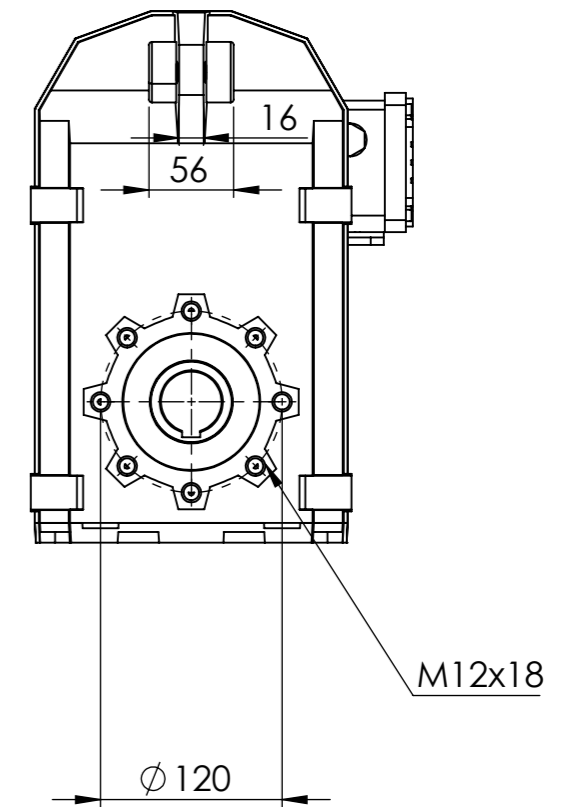

Detalhe eixo de saída vazado
 Output hollow shaft detail
 Detalle del eje de salida hueco
 (Sem escala/No scale/Sin escala)

DESENHO PARA ORÇAMENTO
PRELIMINARY DRAWING
DIBUJO PRELIMINAR

As dimensões informadas são orientativas, podendo ser alteradas sem prévio aviso, não devendo ser utilizado em projetos.

*Dimensões em mm/Dimensions in mm/Dimensiones en mm

Denominação
 Name
 Denominación

DIMENSIONAL WCG20 V06

Escala/Scale/Escala

1:5

Desenho N°
 Drawing N°
 Diseño N°

V06300BCA0DAW0AFBA_B14EMN

Versão-0