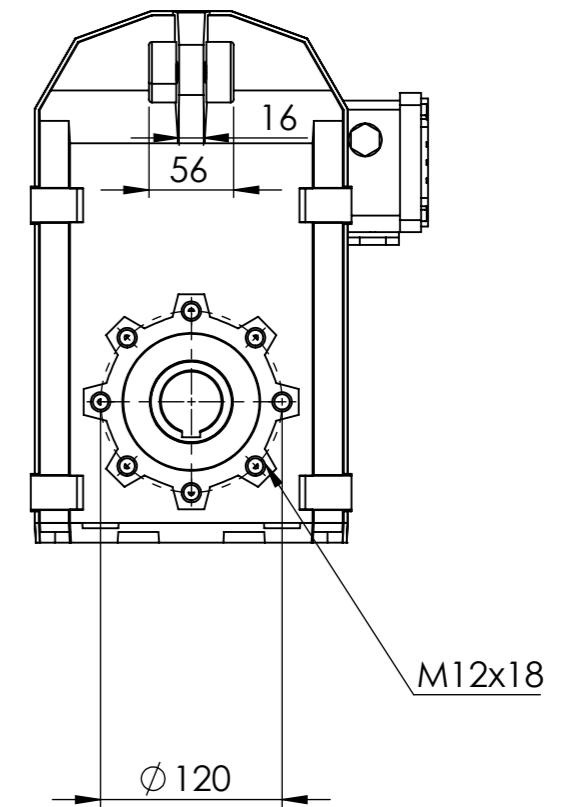

Detalhe eixo de saída vazado  
 Output hollow shaft detail  
 Detalle del eje de salida hueco  
 (Sem escala/No scale/Sin escala)

**DESENHO PARA ORÇAMENTO**  
**PRELIMINARY DRAWING**  
**DIBUJO PRELIMINAR**

*Las dimensiones de este dibujo son orientativas y pueden ser modificados sin previo aviso, y no deben utilizarse en los proyectos.*

\*Dimensões em mm/Dimensions in mm/Dimensiones en mm

Denominação  
 Name  
 Denominación

DIMENSIONAL WCG20 V06

Escala/Scale/Escala

1:5

Desenho N°  
 Drawing N°  
 Diseño N°

V06200BCA0FAW0AIBA\_B14EMN

Versão-0

A3