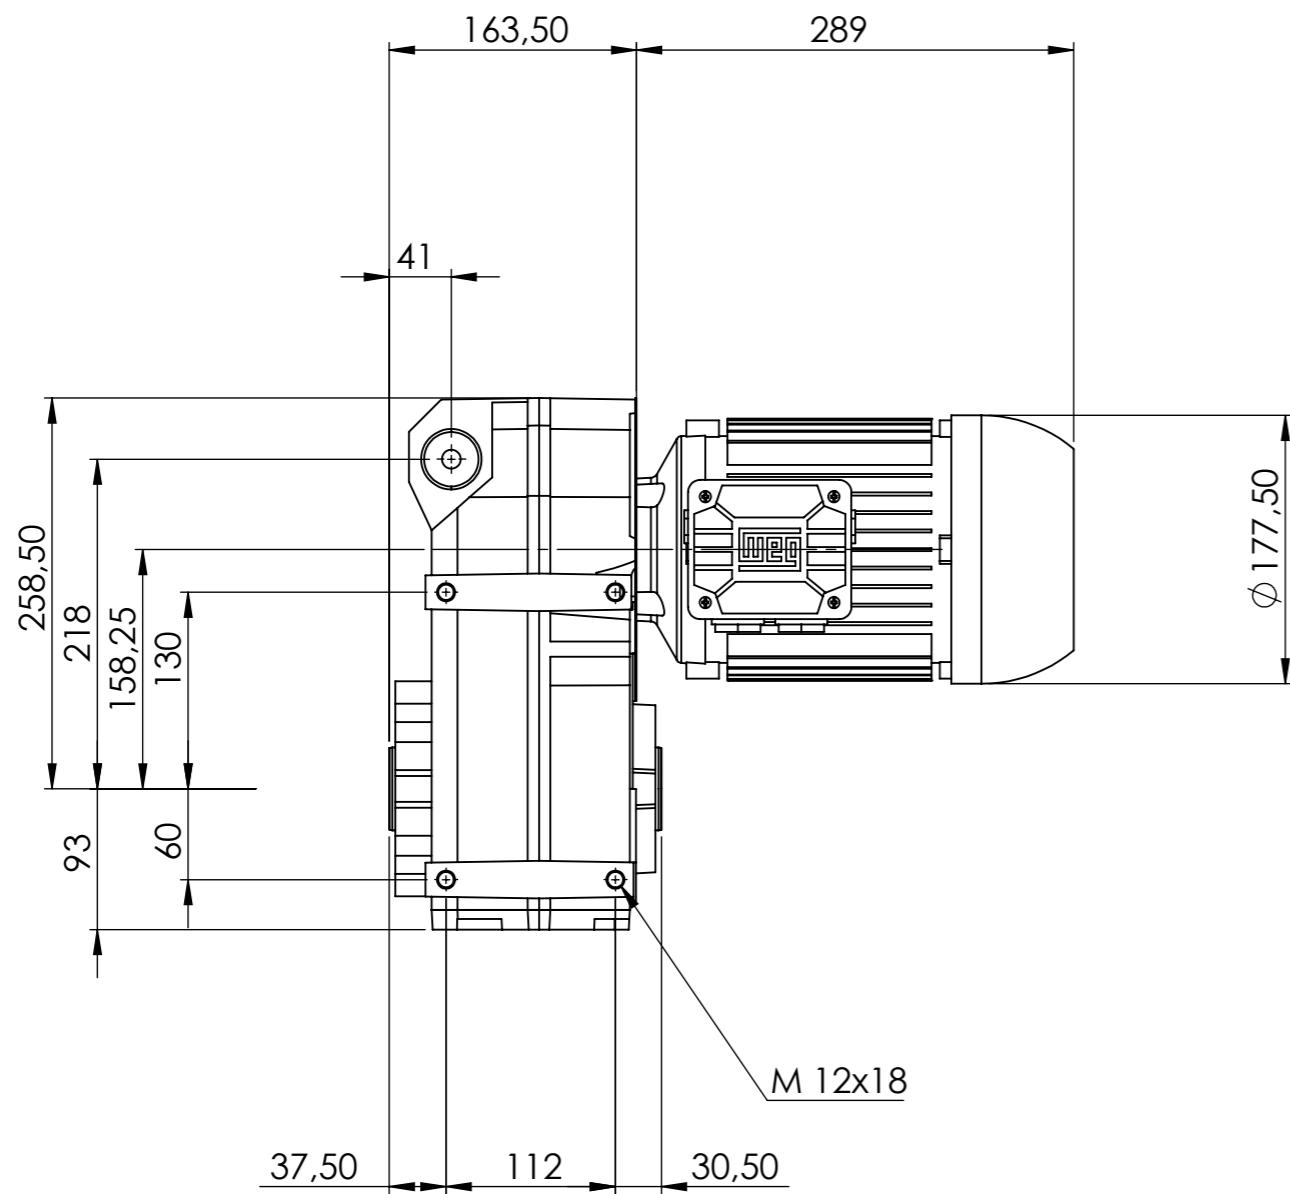

Detalhe eixo de saída vazado  
 Output hollow shaft detail  
 Detalle del eje de salida hueco  
 (Sem escala/No scale/Sin escala)

**DESENHO PARA ORÇAMENTO**  
**PRELIMINARY DRAWING**  
**DIBUJO PRELIMINAR**

*Las dimensiones de este dibujo son orientativas y pueden ser modificados sin previo aviso, y no deben utilizarse en los proyectos.*

\*Dimensões em mm/Dimensions in mm/Dimensiones en mm

Denominação  
 Name  
 Denominación

DIMENSIONAL WCG20 V06

Escala/Scale/Escala

1:5

Desenho N°  
 Drawing N°  
 Diseño N°

V06200BCA0FAW0AIBA\_B14EMN

Versão-0

A3