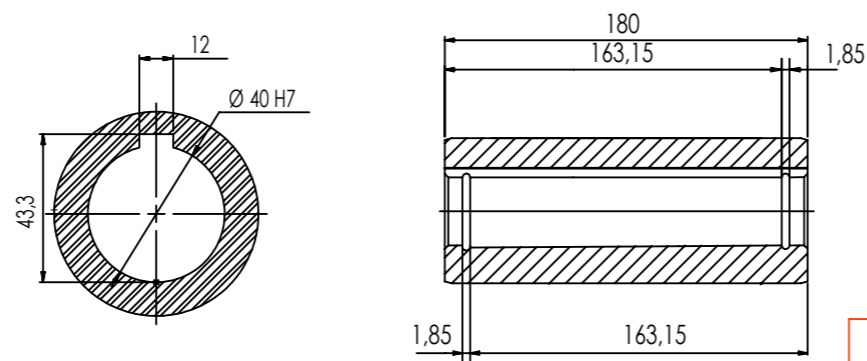

Detalhe eixo de saída vazado  
 Output hollow shaft detail  
 Detalle del eje de salida hueco  
 (Sem escala/No scale/Sin escala)

**DESENHO PARA ORÇAMENTO**  
**PRELIMINARY DRAWING**  
**DIBUJO PRELIMINAR**

DIMENSIONAL WCG20 V06

Escala/Scale/Escala

1:5

Desenho N°  
 Drawing N°  
 Diseño N°

V06200BCA0FAW0AIBA\_B14EMN

Versão-0

A3