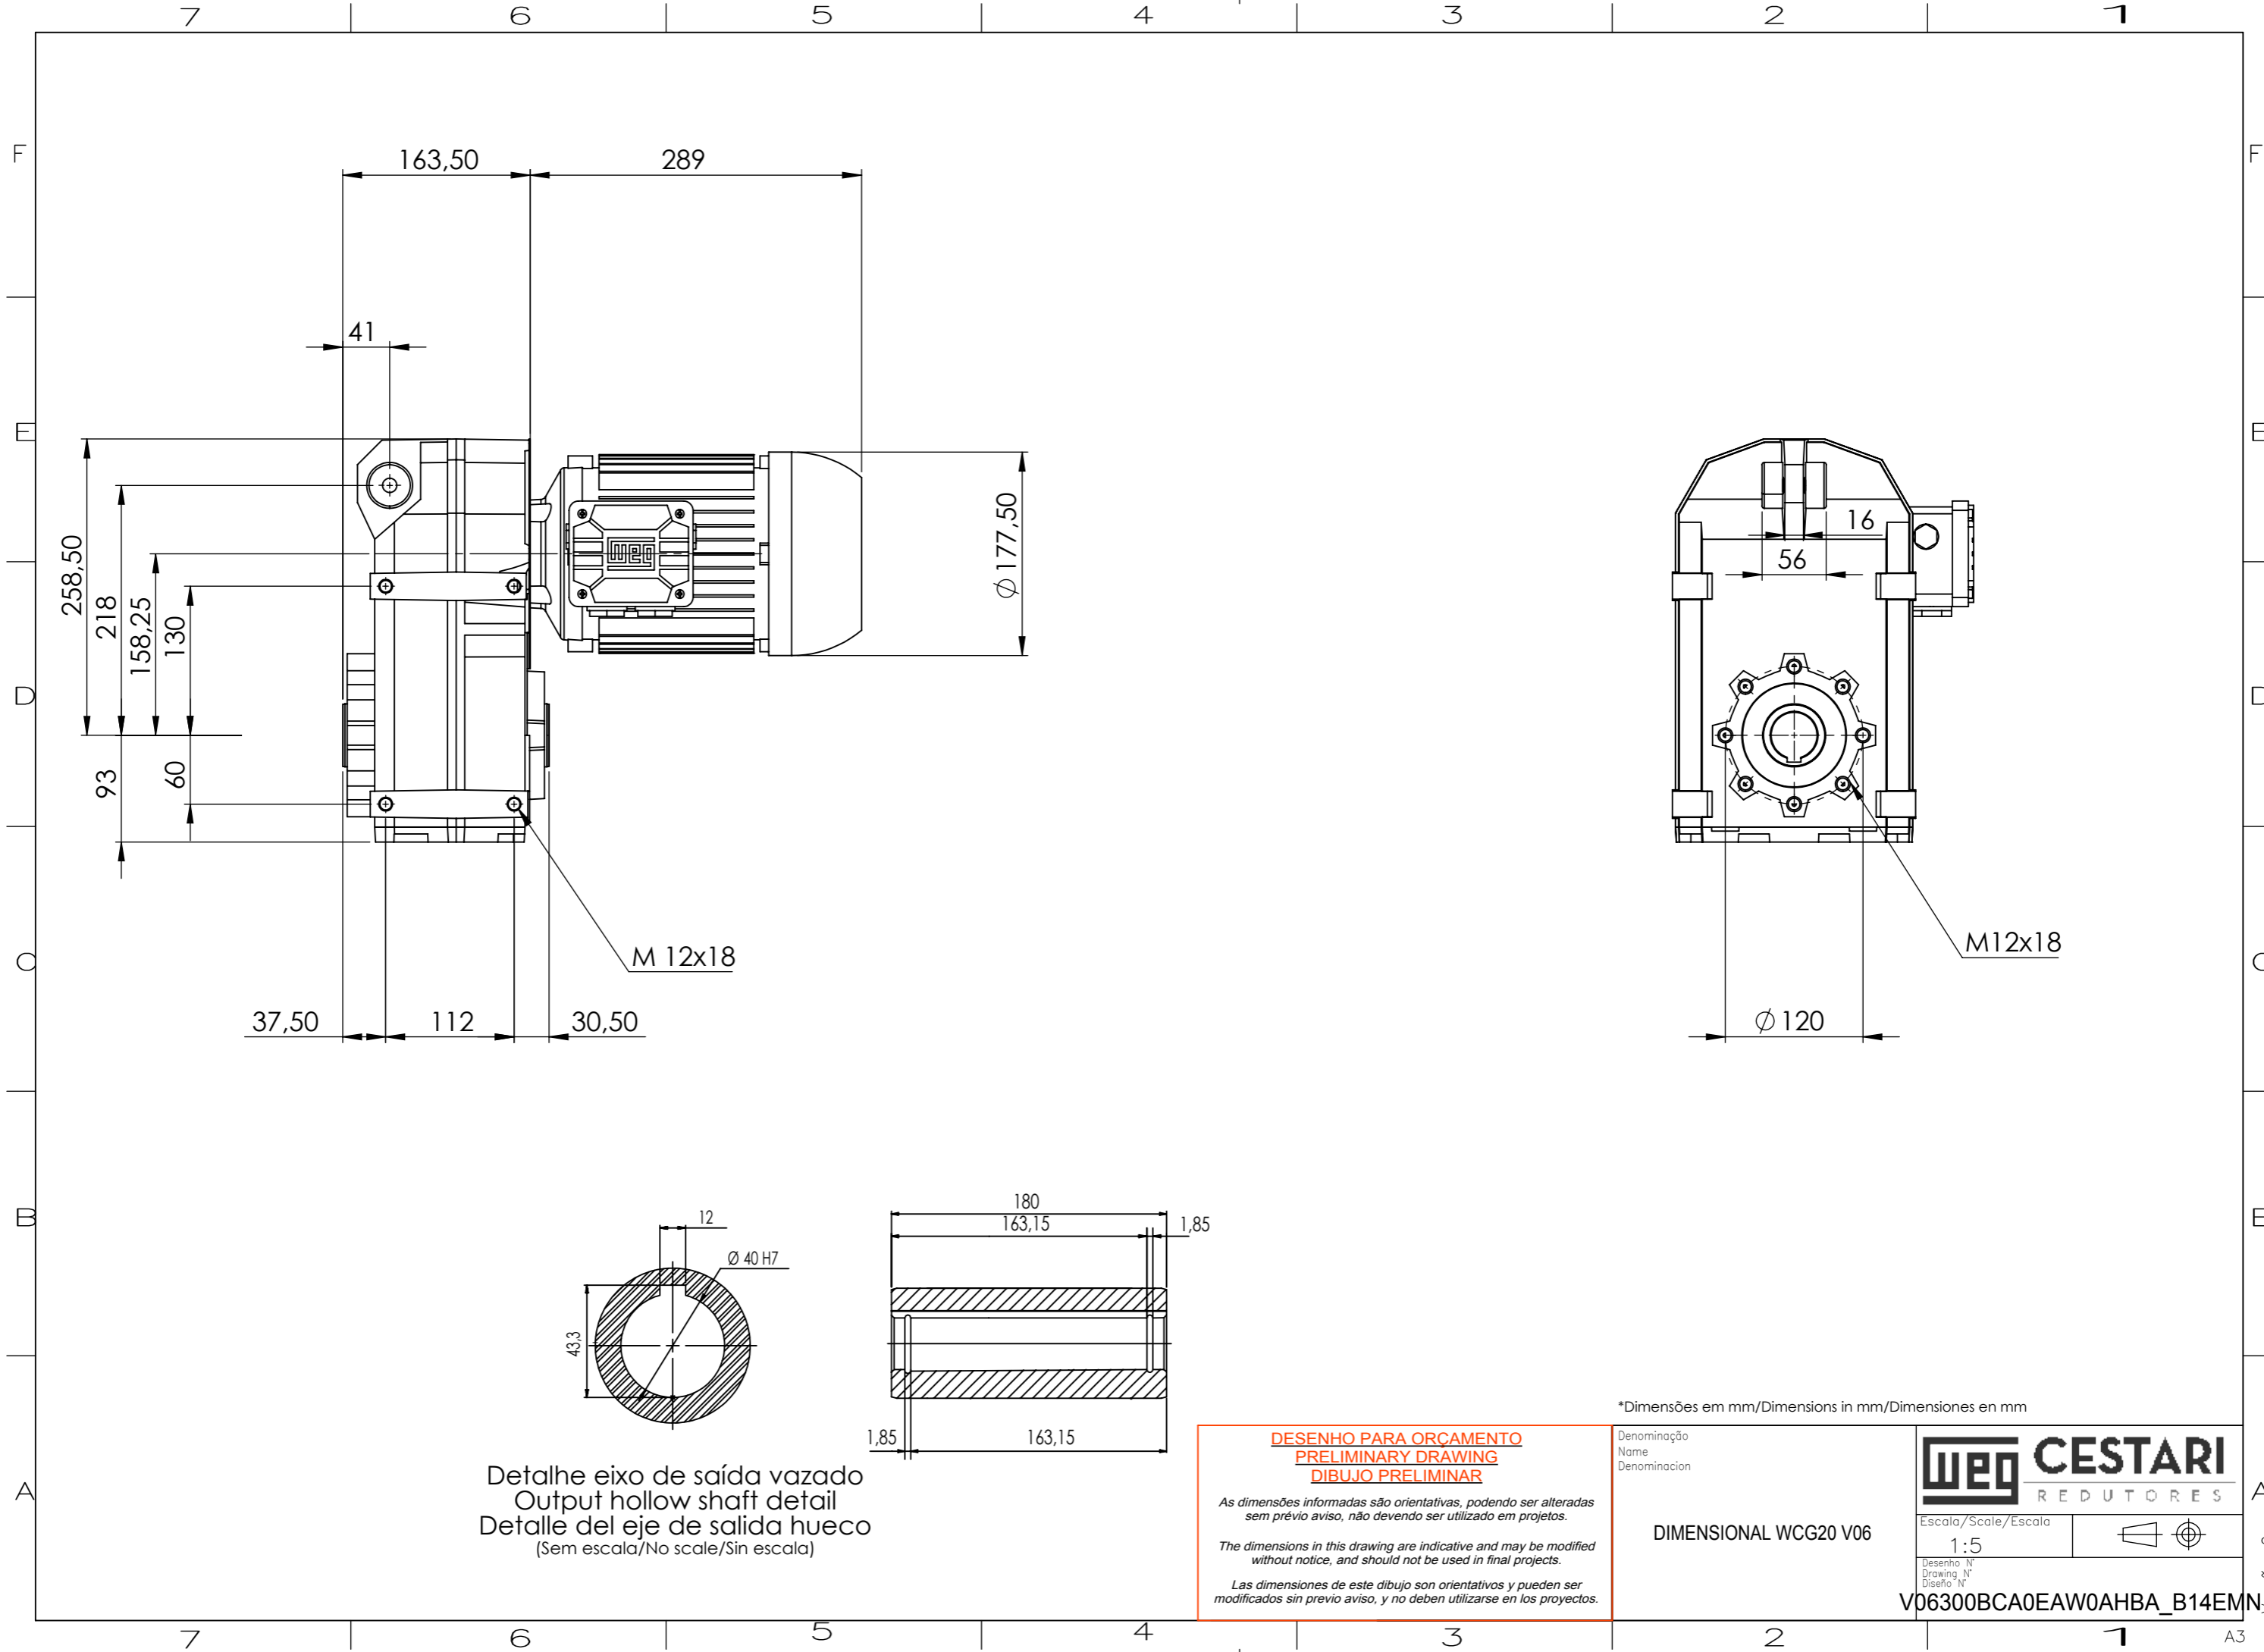

Detalhe eixo de saída vazado  
 Output hollow shaft detail  
 Detalle del eje de salida hueco  
 (Sem escala/No scale/Sin escala)

**DESENHO PARA ORÇAMENTO**  
**PRELIMINARY DRAWING**  
**DIBUJO PRELIMINAR**

**DIMENSIONAL WCG20 V06**

<b>WEG CESTARI</b> REDUTORES	
Escala/Scale/Escala 1:5	
Desenho N° Drawing N° Diseño N°	
V06300BCA0EAW0AHBA_B14EMN	

Versão-0  
 A3