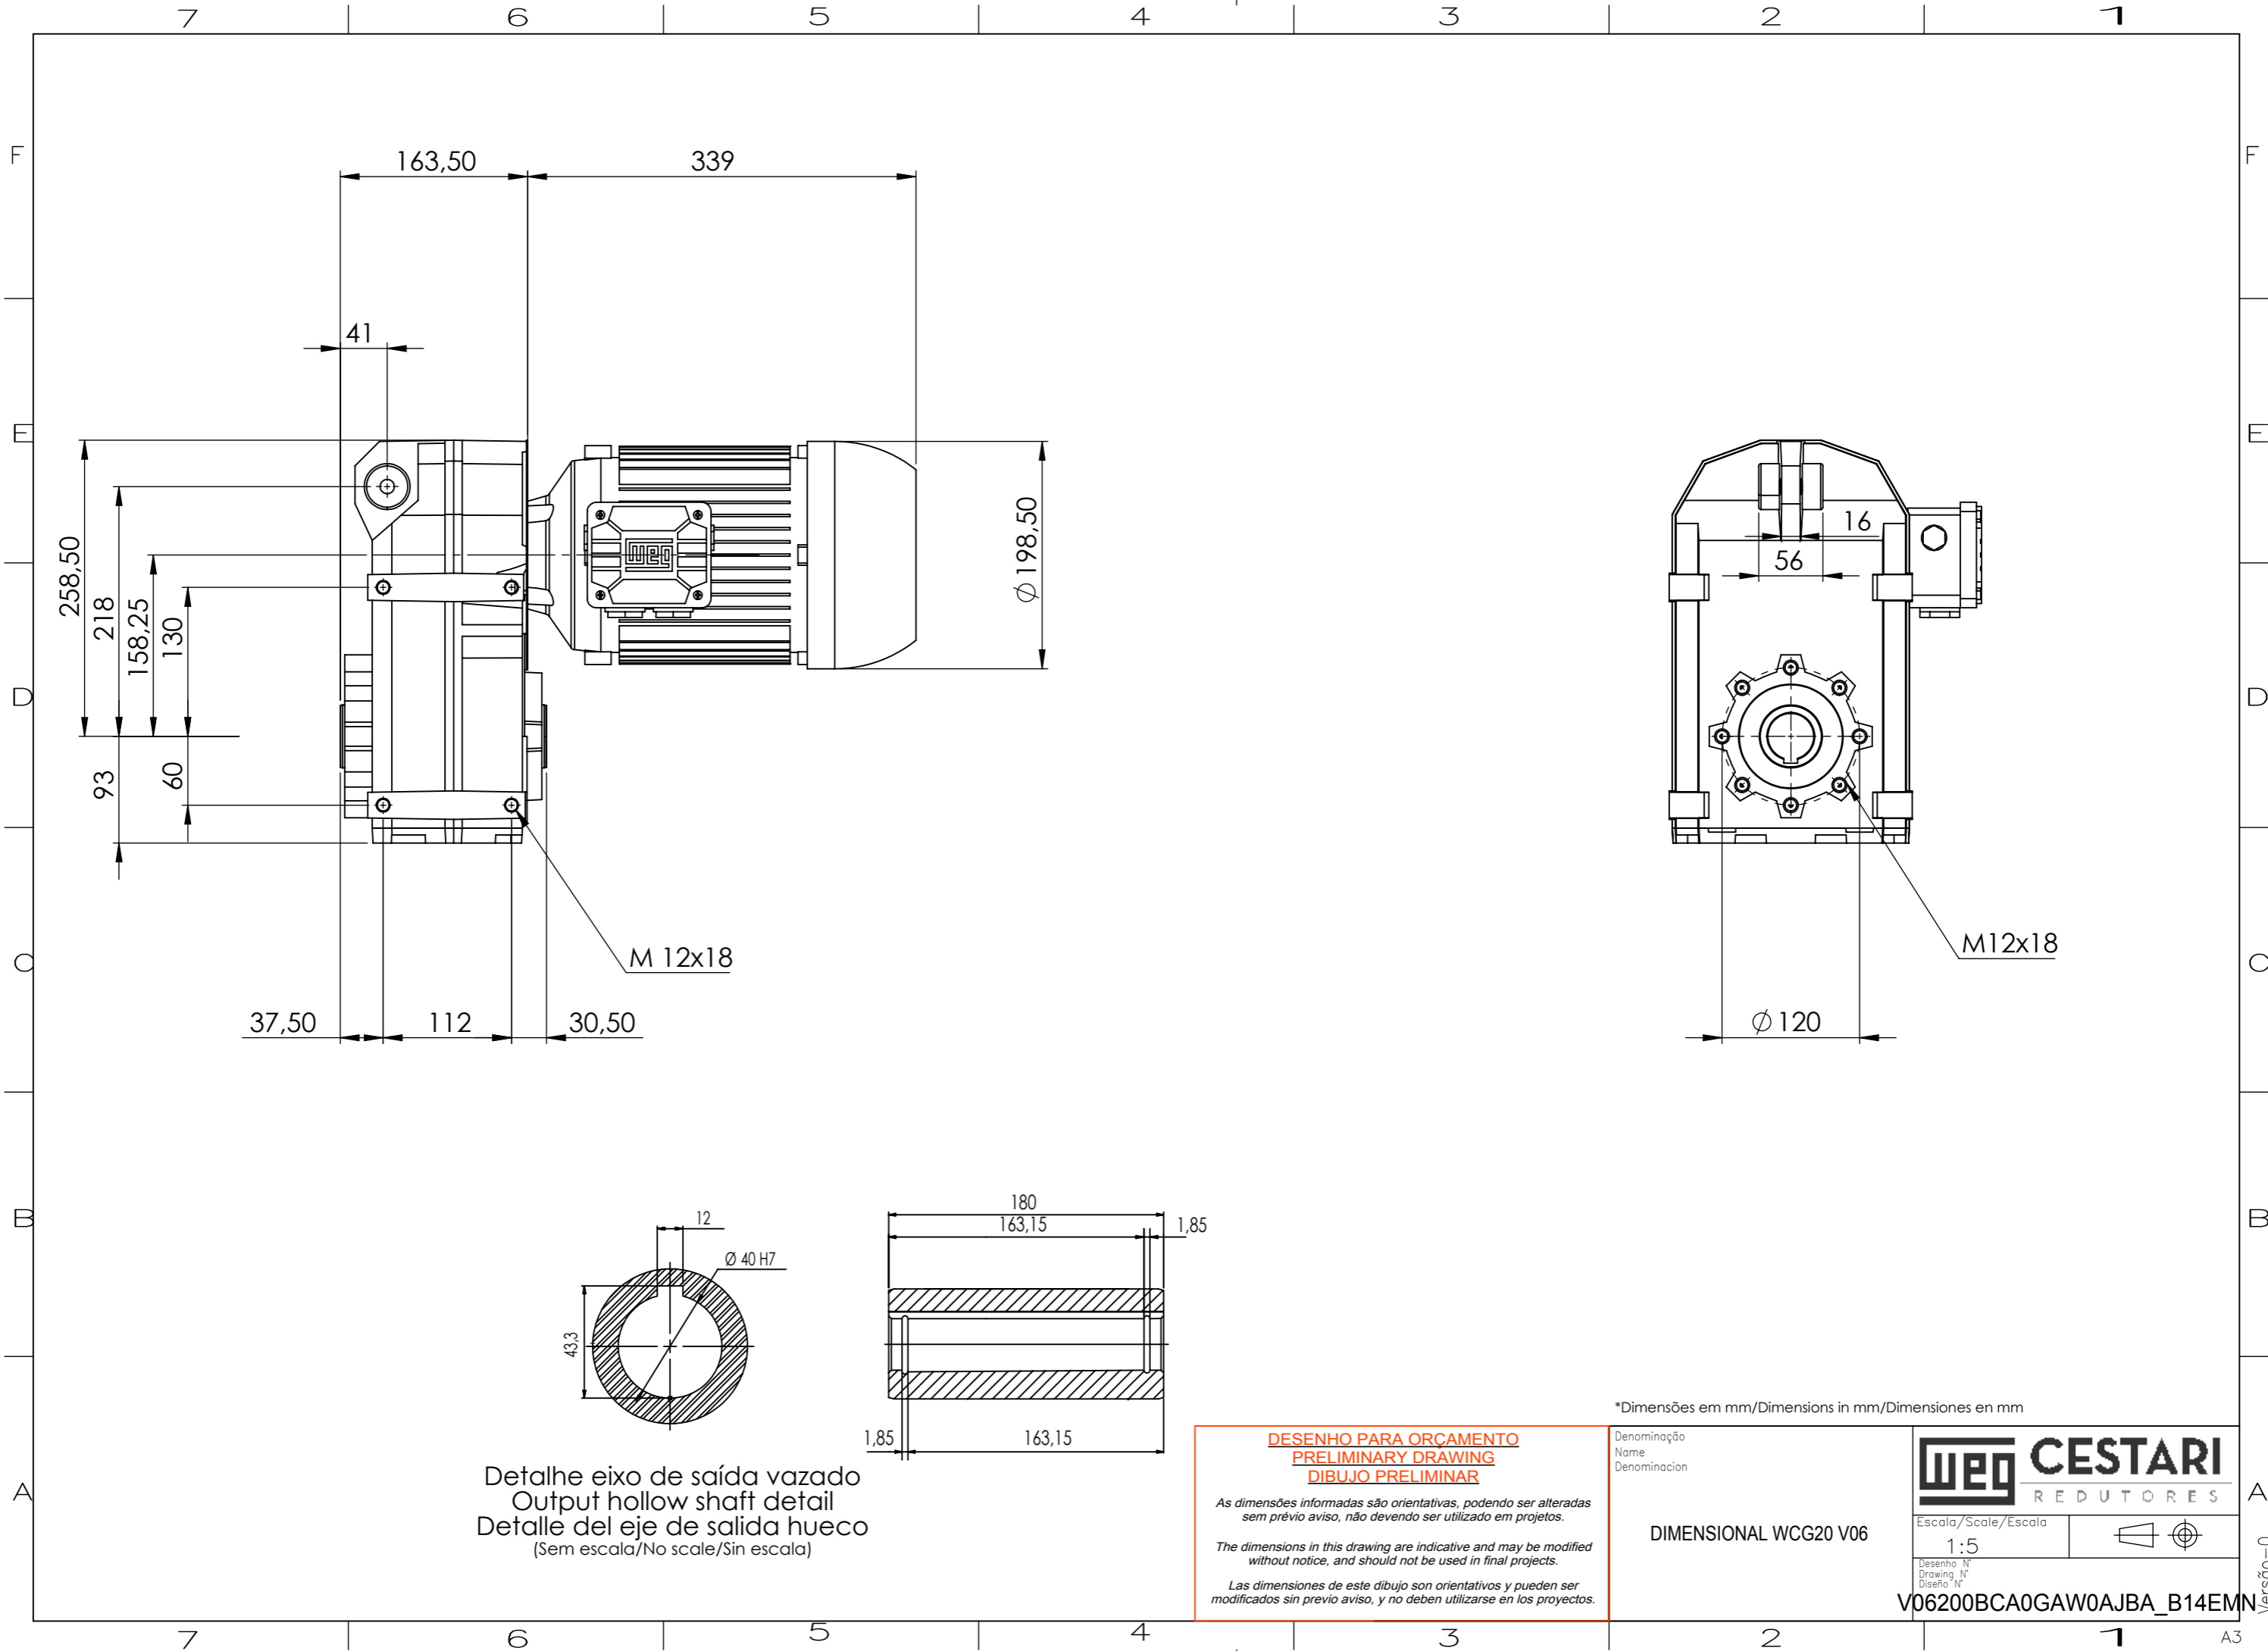

Detalhe eixo de saída vazado  
 Output hollow shaft detail  
 Detalle del eje de salida hueco  
 (Sem escala/No scale/Sin escala)

**DESENHO PARA ORÇAMENTO**  
**PRELIMINARY DRAWING**  
**DIBUJO PRELIMINAR**

**DIMENSIONAL WCG20 V06**

<b>WEG CESTARI</b> REDUTORES	
Escala/Scale/Escala 1:5	
Desenho N° Drawing N° Diseño N°	
<b>V06200BCA0GAW0AJBA_B14EMN</b>	

Versão-0

A3