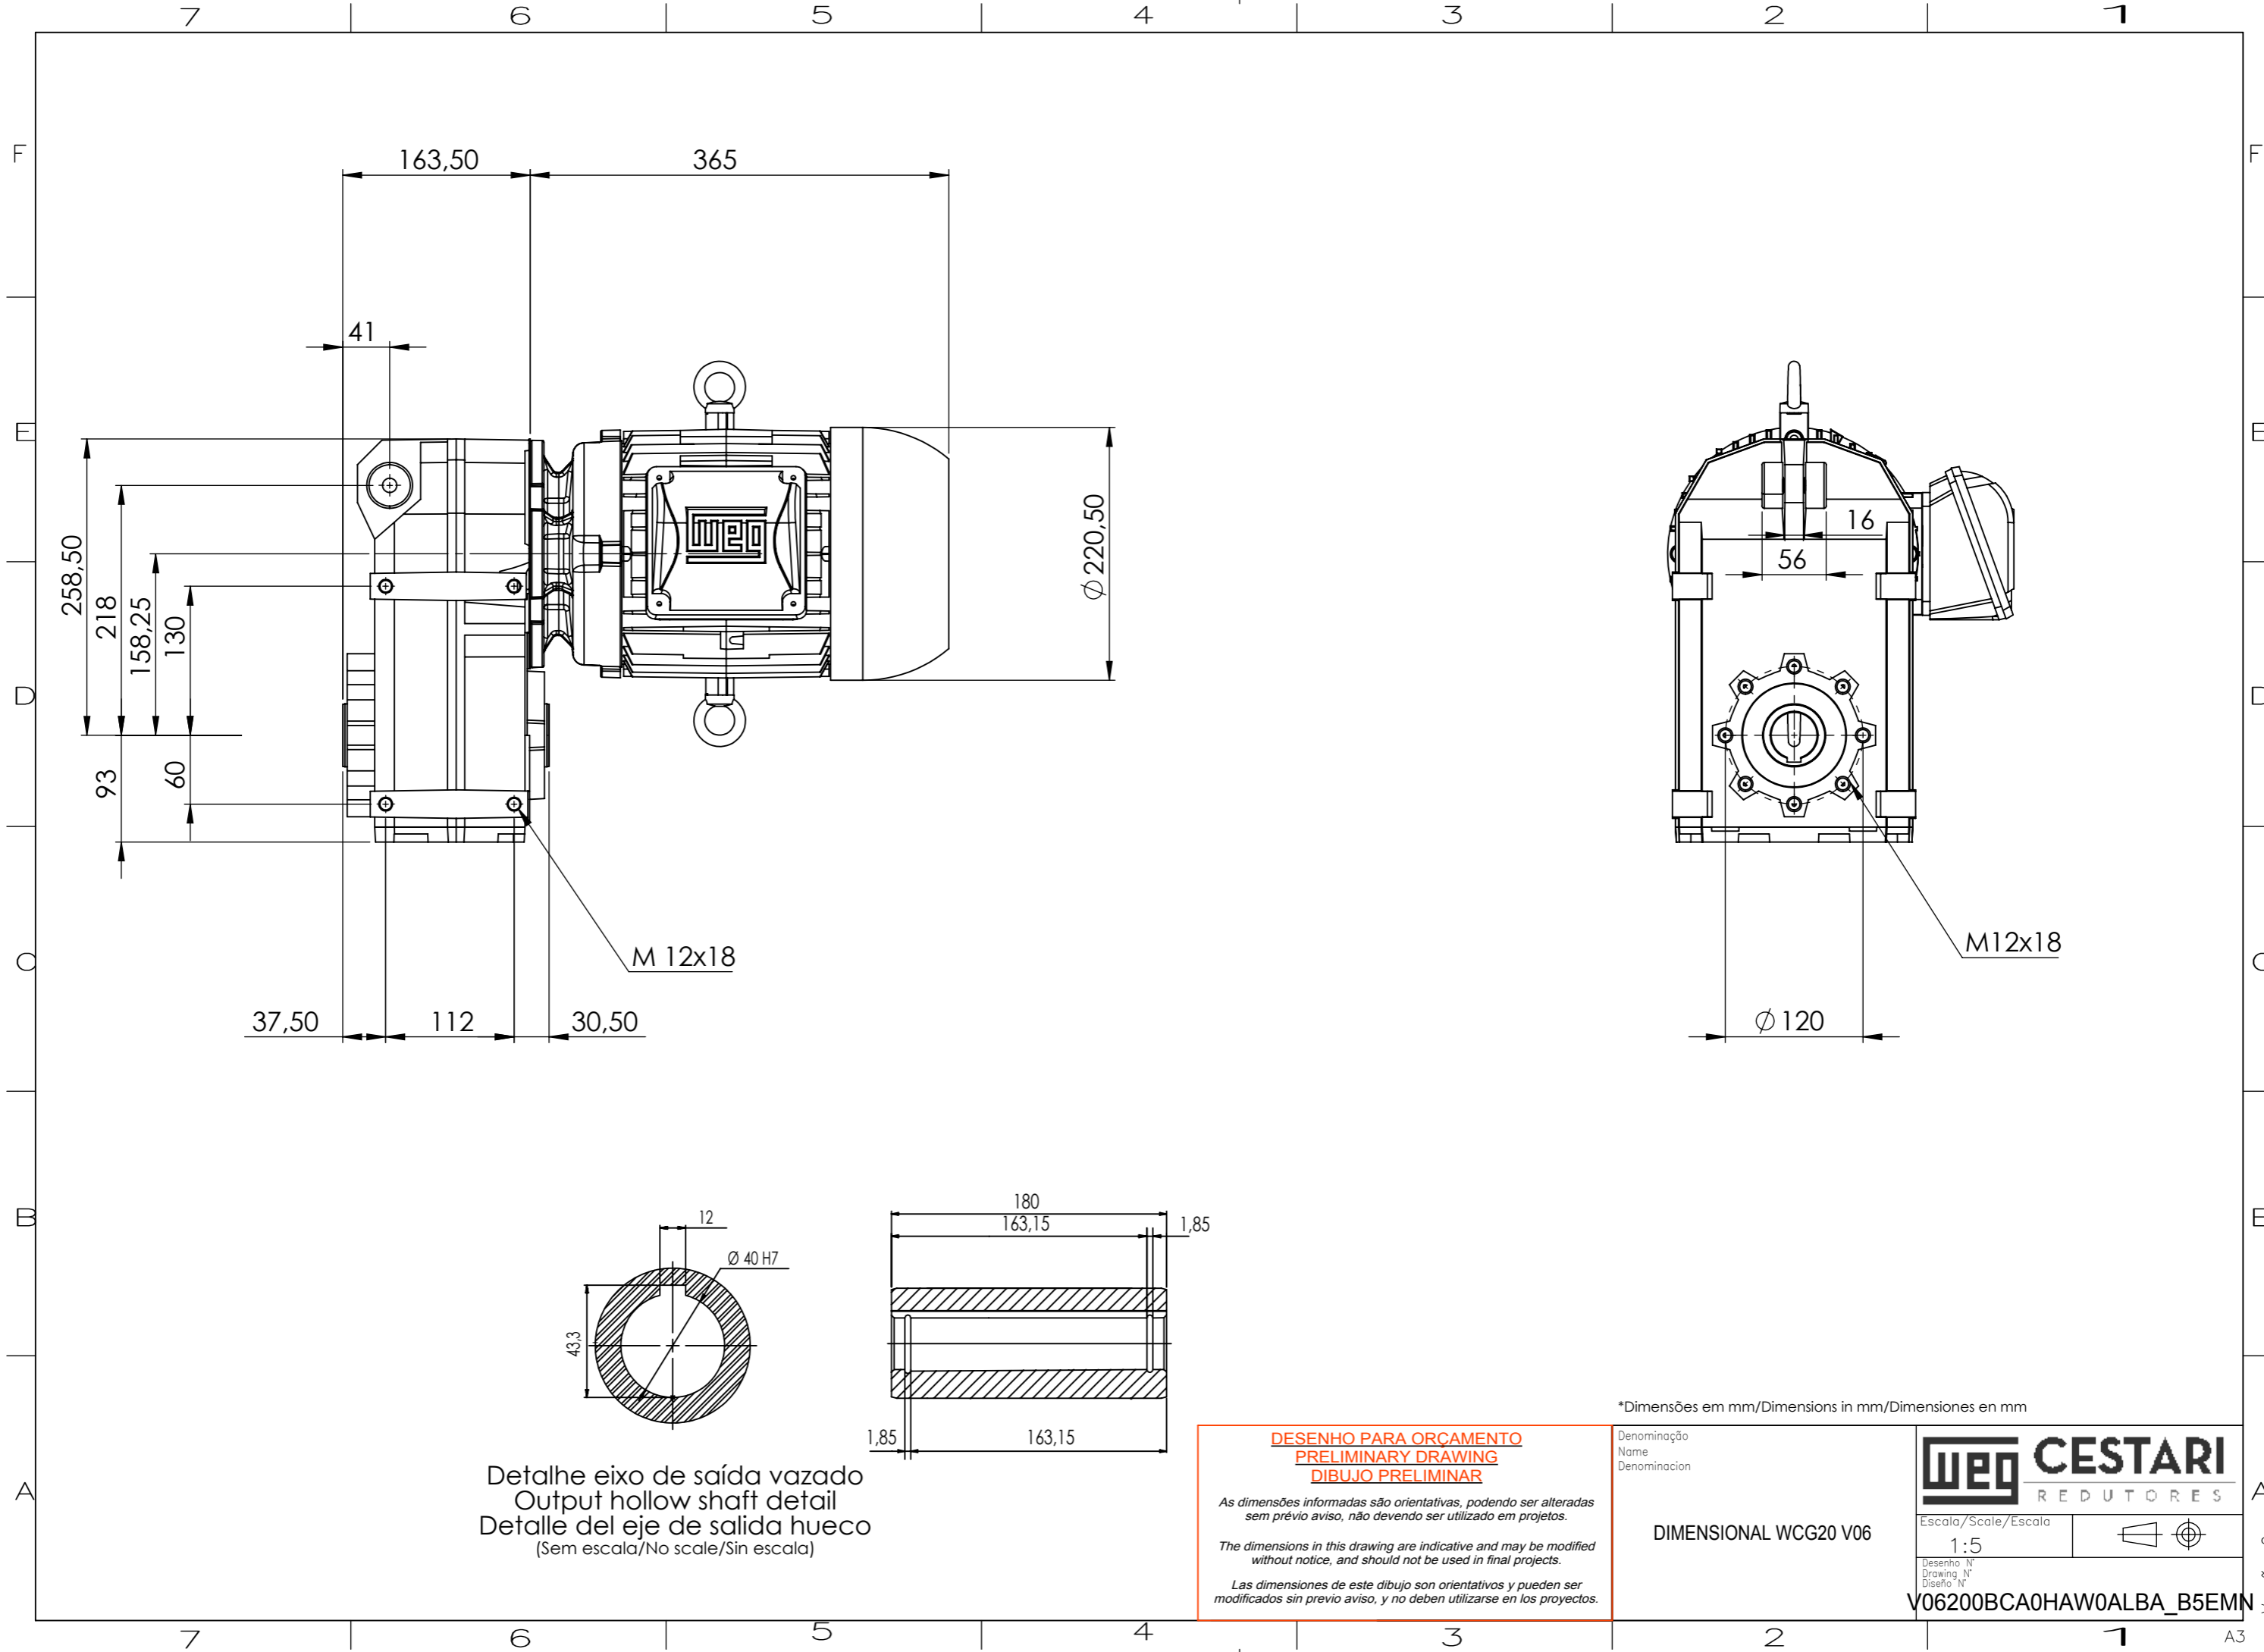

Detalhe eixo de saída vazado
 Output hollow shaft detail
 Detalle del eje de salida hueco
 (Sem escala/No scale/Sin escala)

DESENHO PARA ORÇAMENTO
PRELIMINARY DRAWING
DIBUJO PRELIMINAR

As dimensões informadas são orientativas, podendo ser alteradas sem prévio aviso, não devendo ser utilizado em projetos.

*Dimensões em mm/Dimensions in mm/Dimensiones en mm

Denominação
 Name
 Denominacion

DIMENSIONAL WCG20 V06

WEG CESTARI REDUTORES	
Escala/Scale/Escala 1:5	
Desenho N° Drawing N° Diseño N°	
V06200BCA0HAW0ALBA_B5EMN	