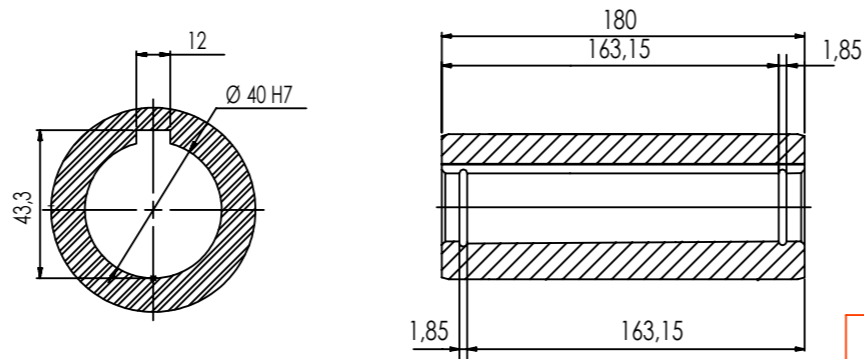

Detalhe eixo de saída vazado  
 Output hollow shaft detail  
 Detalle del eje de salida hueco  
 (Sem escala/No scale/Sin escala)

**DESENHO PARA ORÇAMENTO**  
**PRELIMINARY DRAWING**  
**DIBUJO PRELIMINAR**

DIMENSIONAL WCG20 V06

Escala/Scale/Escala

1:5

Desenho N°  
 Drawing N°  
 Diseño N°

V06200BCA0JAW0ANBA\_B5EMN

Versão-0

A3