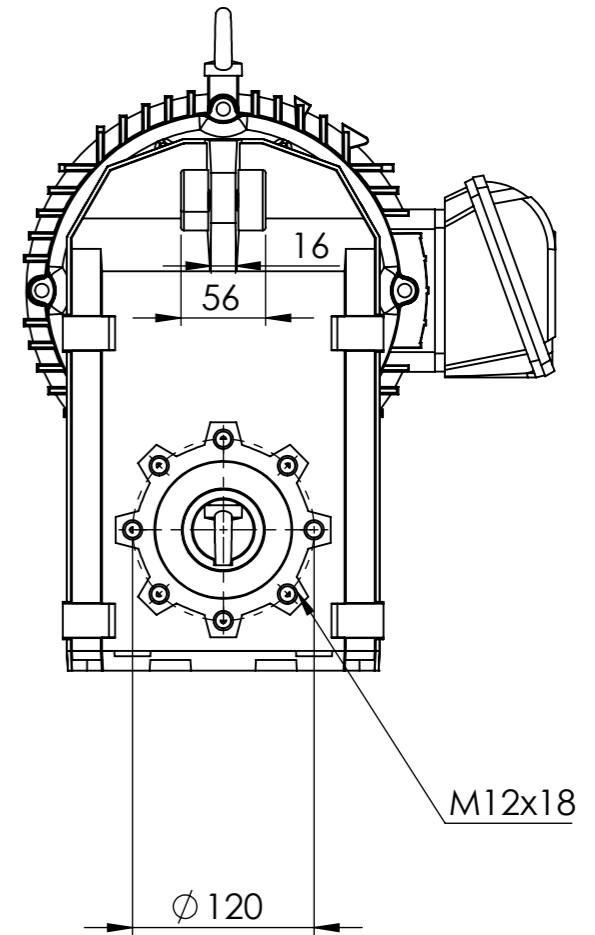

Detalhe eixo de saída vazado  
 Output hollow shaft detail  
 Detalle del eje de salida hueco  
 (Sem escala/No scale/Sin escala)

**DESENHO PARA ORÇAMENTO**  
**PRELIMINARY DRAWING**  
**DIBUJO PRELIMINAR**

*Las dimensiones de este dibujo son orientativas y pueden ser modificados sin previo aviso, y no deben utilizarse en los proyectos.*

\*Dimensões em mm/Dimensions in mm/Dimensiones en mm

Denominação  
 Name  
 Denominación

DIMENSIONAL WCG20 V06

Escala/Scale/Escala

1:5

Desenho N°  
 Drawing N°  
 Diseño N°

V06200BCA0JAW0ANBA\_B5EMN

Versão-0

A3