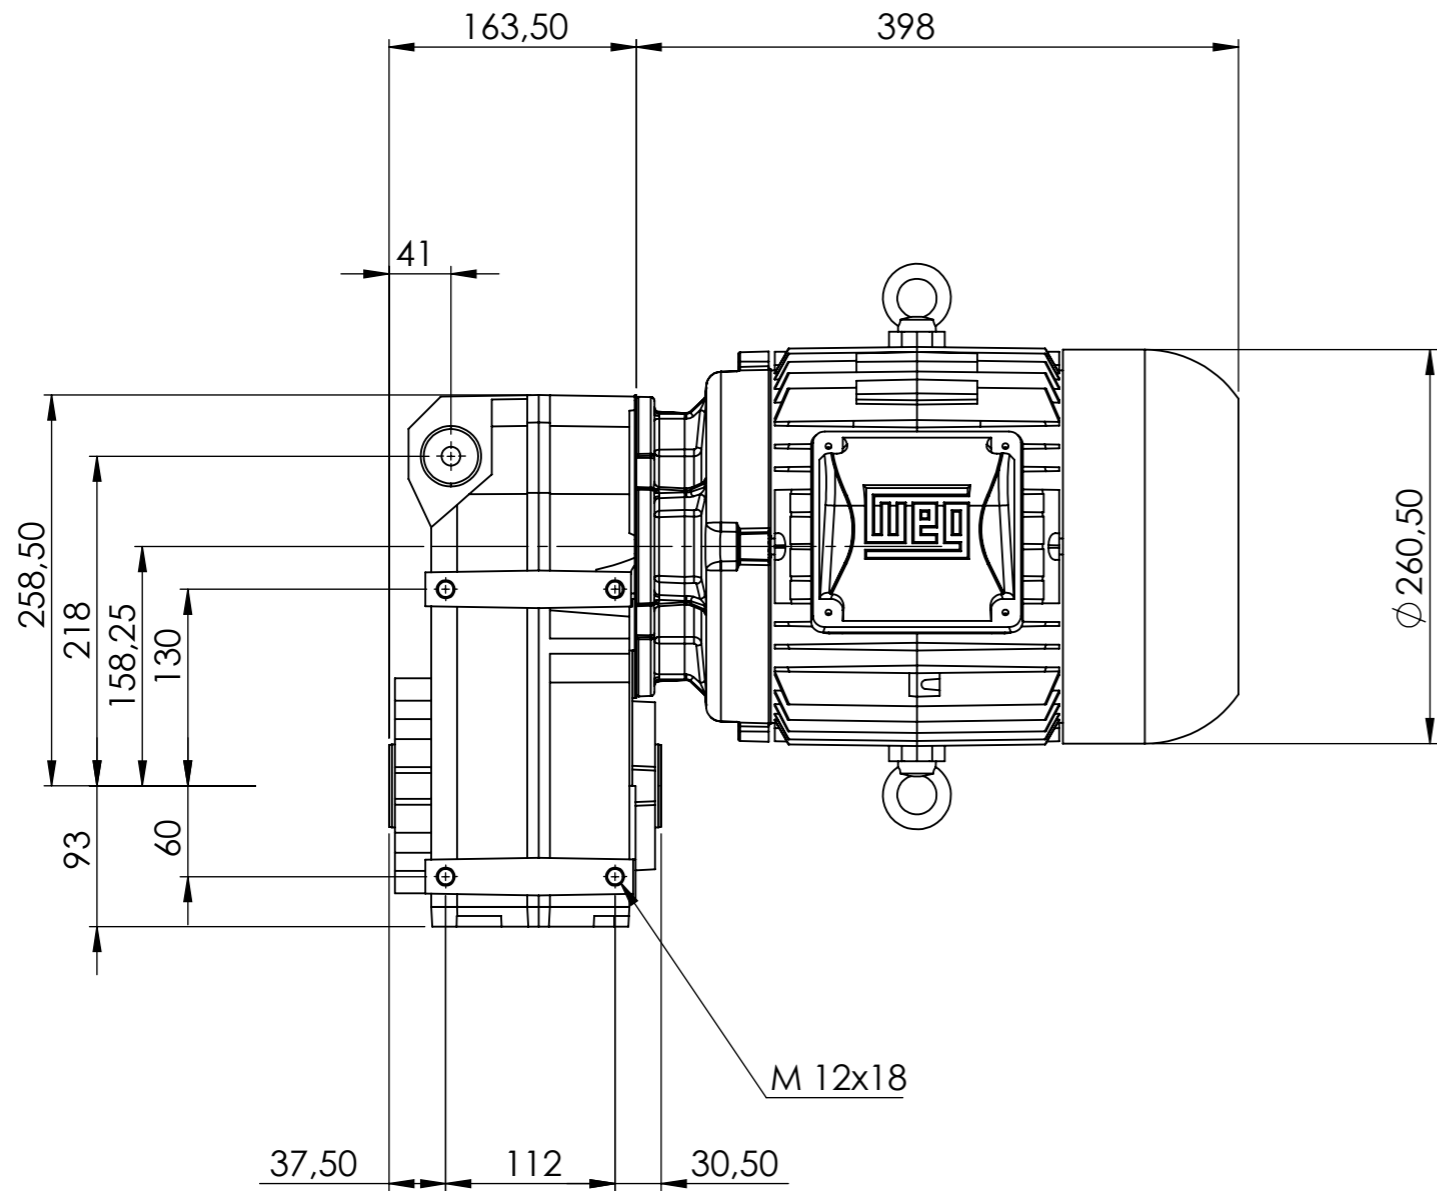

Detalhe eixo de saída vazado  
 Output hollow shaft detail  
 Detalle del eje de salida hueco  
 (Sem escala/No scale/Sin escala)

**DESENHO PARA ORÇAMENTO**  
**PRELIMINARY DRAWING**  
**DIBUJO PRELIMINAR**

*Las dimensiones de este dibujo son orientativas y pueden ser modificados sin previo aviso, y no deben utilizarse en los proyectos.*

\*Dimensões em mm/Dimensions in mm/Dimensiones en mm

Denominação  
 Name  
 Denominación

DIMENSIONAL WCG20 V06

Escala/Scale/Escala

1:5

Desenho N°  
 Drawing N°  
 Diseño N°

V06200BCA0JAW0ANBA\_B5EMN

Versão-0

A3