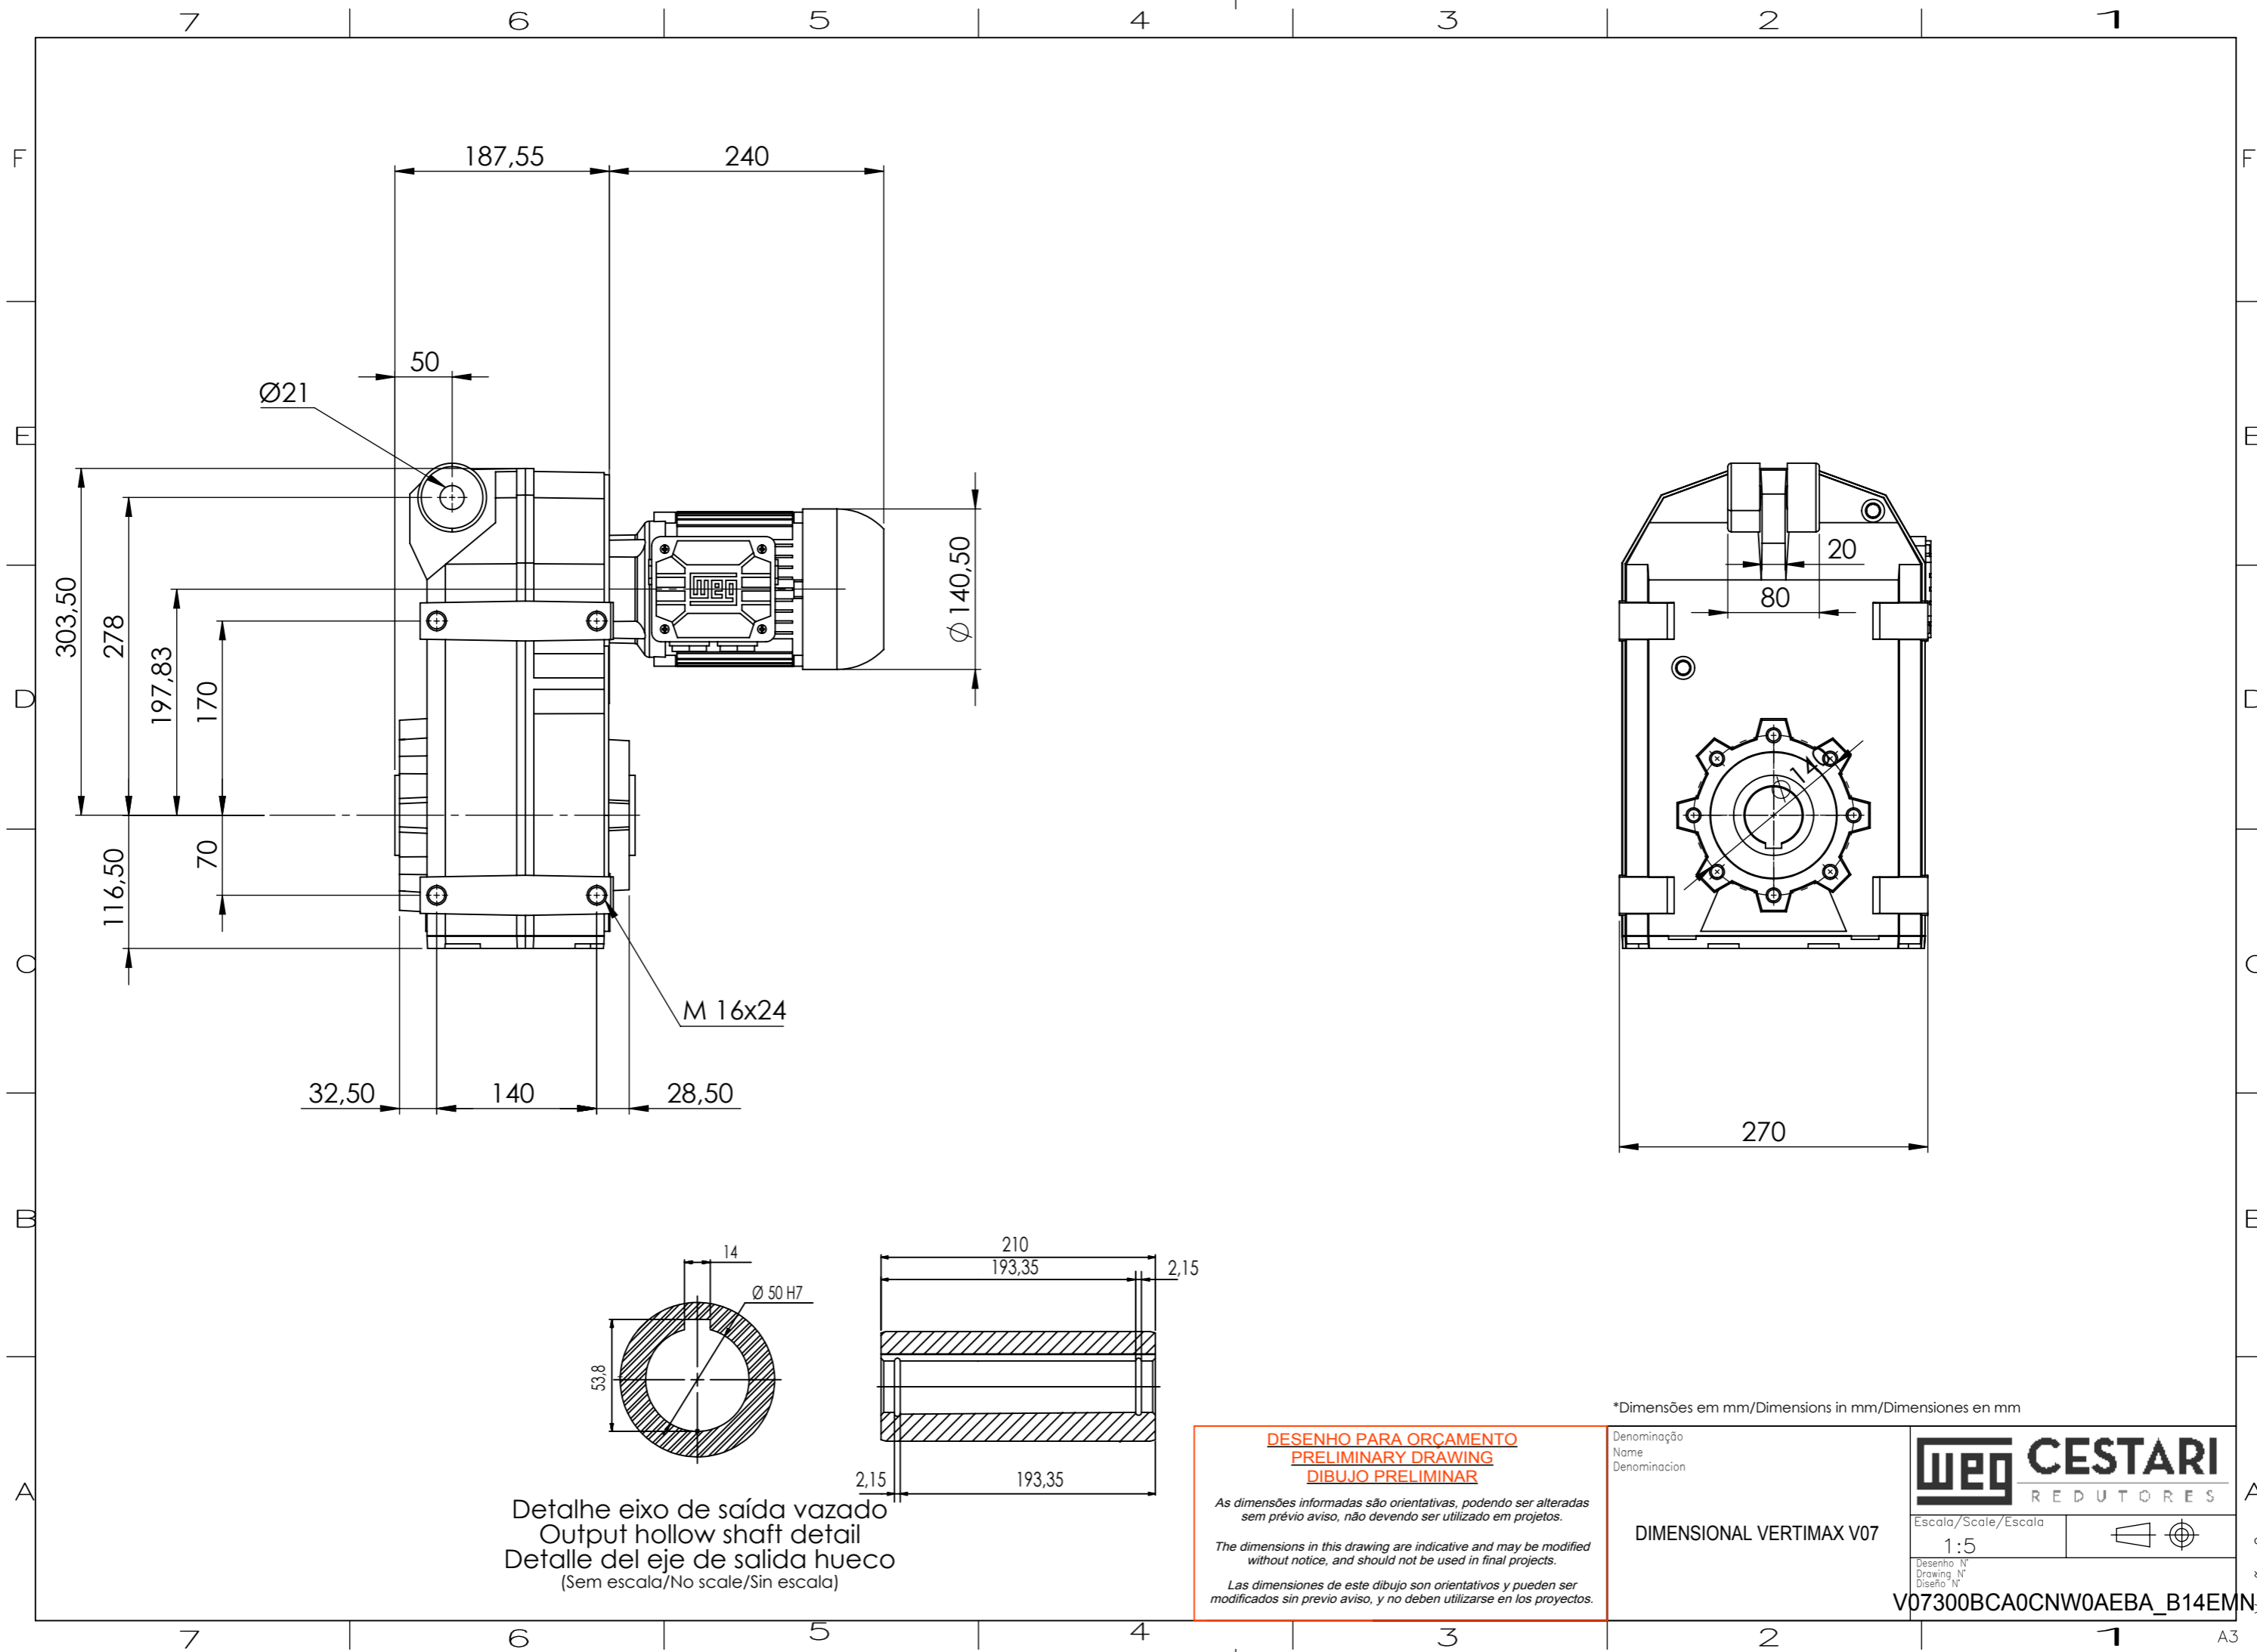

Detalhe eixo de saída vazado
 Output hollow shaft detail
 Detalle del eje de salida hueco
 (Sem escala/No scale/Sin escala)

DESENHO PARA ORÇAMENTO
PRELIMINARY DRAWING
DIBUJO PRELIMINAR

As dimensões informadas são orientativas, podendo ser alteradas sem prévio aviso, não devendo ser utilizado em projetos.

*Dimensões em mm/Dimensions in mm/Dimensiones en mm

Denominação
 Name
 Denominacion

DIMENSIONAL VERTIMAX V07

WEG CESTARI REDUTORES	
Escola/Scale/Escala	1:5
Desenho N° Drawing N° Diseño N°	

V07300BCA0CNW0AEB_A_B14EMN