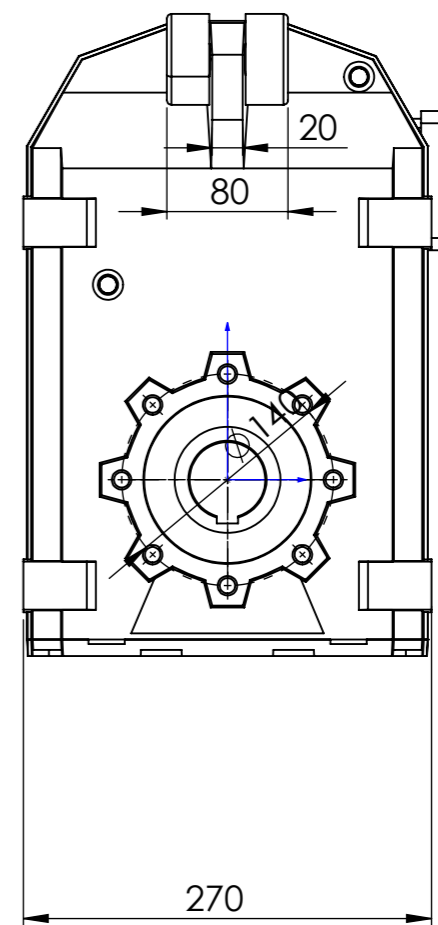

Detalhe eixo de saída vazado
 Output hollow shaft detail
 Detalle del eje de salida hueco
 (Sem escala/No scale/Sin escala)

**DESENHO PARA ORÇAMENTO
 PRELIMINARY DRAWING
 DIBUJO PRELIMINAR**

As dimensões informadas são orientativas, podendo ser alteradas sem prévio aviso, não devendo ser utilizado em projetos.

The dimensions in this drawing are indicative and may be modified without notice, and should not be used in final projects.

Las dimensiones de este dibujo son orientativas y pueden ser modificados sin previo aviso, y no deben utilizarse en los proyectos.

*Dimensões em mm/Dimensions in mm/Dimensiones en mm

Denominação
 Name
 Denominacion

DIMENSIONAL VERTIMAX V07

Escala/Scale/Escala

1:5

Desenho N°
 Drawing N°
 Diseño N°

V07300BCA0DAW0AFBA_B14EMN

Versão-0