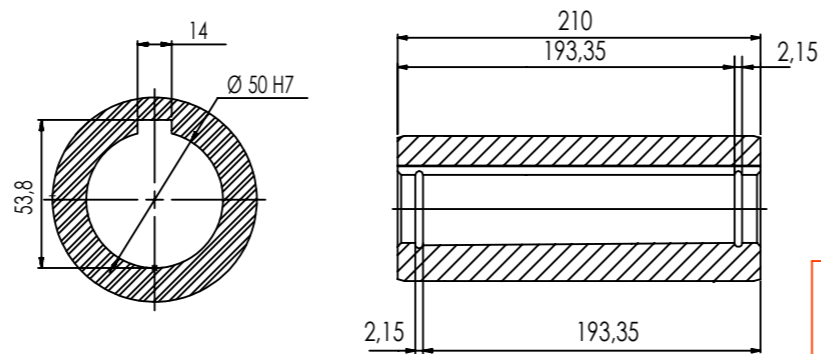

Detalhe eixo de saída vazado
 Output hollow shaft detail
 Detalle del eje de salida hueco
 (Sem escala/No scale/Sin escala)

**DESENHO PARA ORÇAMENTO
 PRELIMINARY DRAWING
 DIBUJO PRELIMINAR**

As dimensões informadas são orientativas, podendo ser alteradas sem prévio aviso, não devendo ser utilizado em projetos.

*Dimensões em mm/Dimensions in mm/Dimensiones en mm

Denominação
 Name
 Denominacion

DIMENSIONAL VERTIMAX V07

Escala/Scale/Escala

1:5

Desenho N°
 Drawing N°
 Diseño N°

V07300BCA0DAW0AFBA_B14EMN

Versão-0