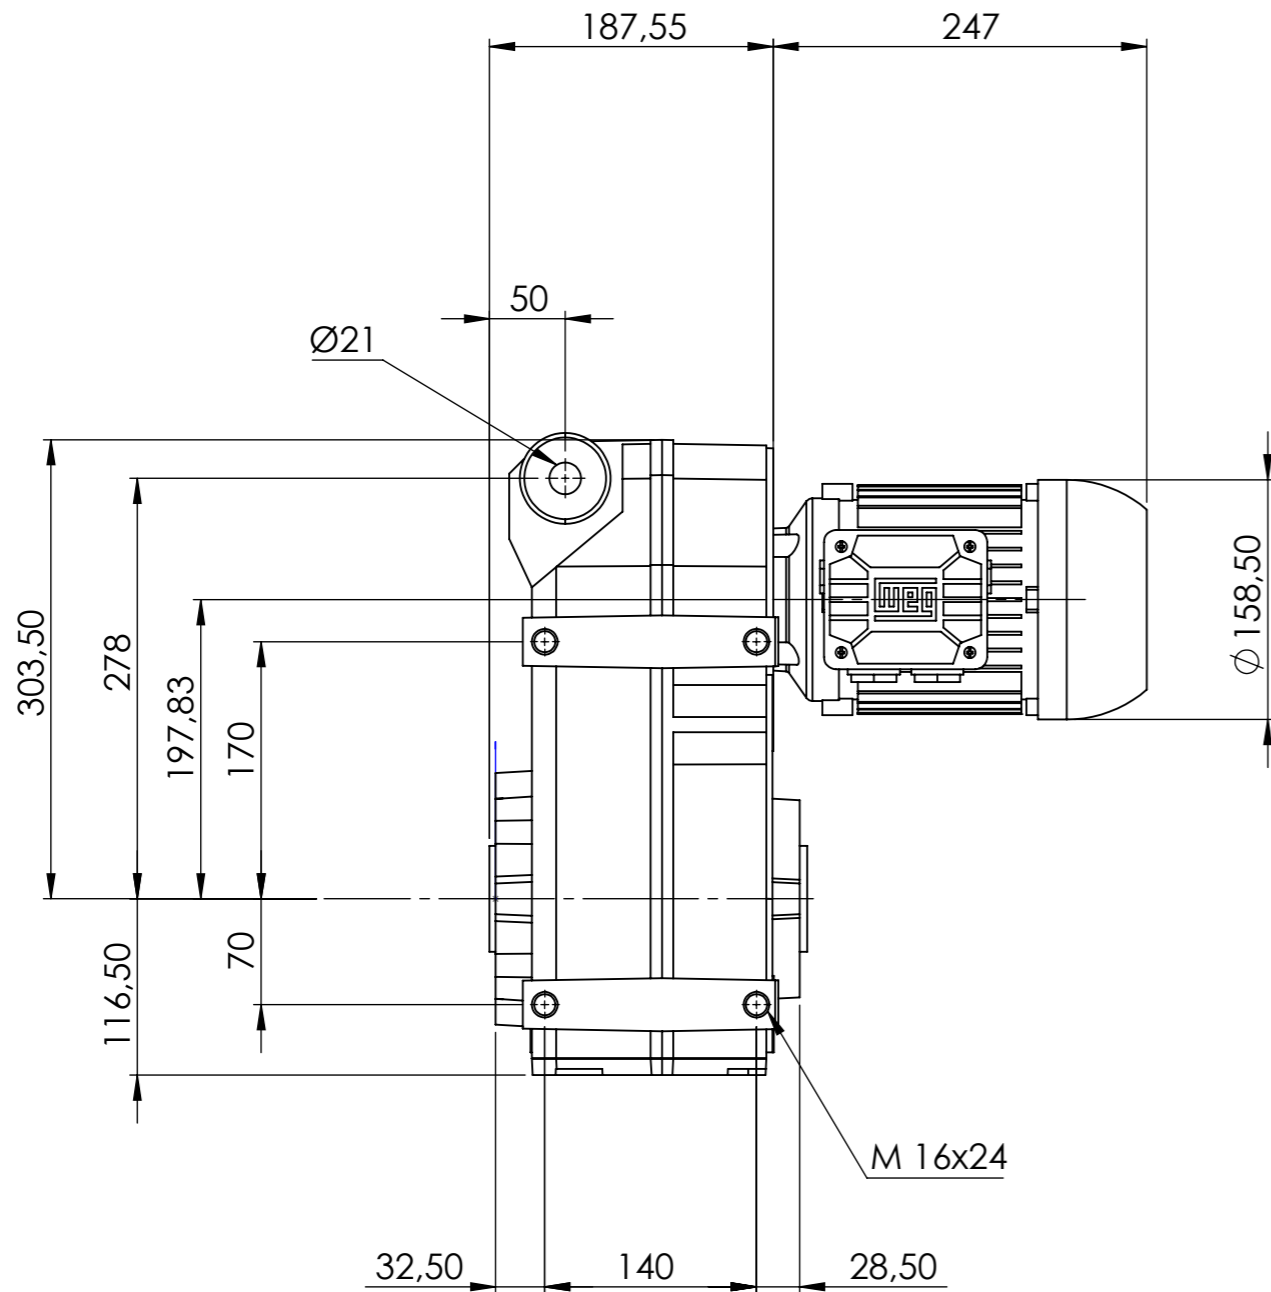

Detalhe eixo de saída vazado
 Output hollow shaft detail
 Detalle del eje de salida hueco
 (Sem escala/No scale/Sin escala)

**DESENHO PARA ORÇAMENTO
 PRELIMINARY DRAWING
 DIBUJO PRELIMINAR**

As dimensões informadas são orientativas, podendo ser alteradas sem prévio aviso, não devendo ser utilizado em projetos.

*Dimensões em mm/Dimensions in mm/Dimensiones en mm

Denominação
 Name
 Denominacion

DIMENSIONAL VERTIMAX V07

Escala/Scale/Escala

1:5

Desenho N°
 Drawing N°
 Diseño N°

V07300BCA0DAW0AFBA_B14EMN

Versão-0