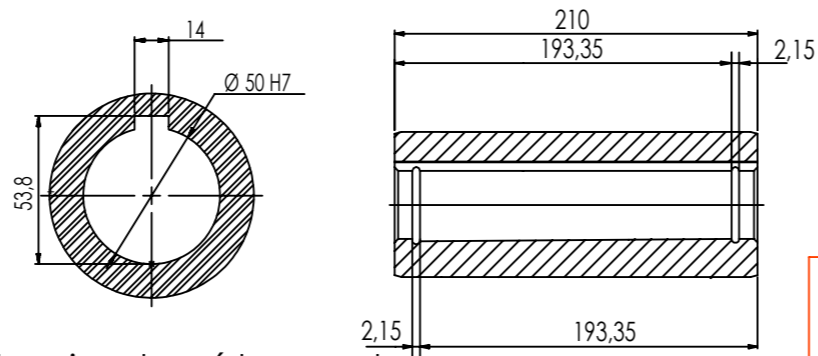

Detalhe eixo de saída vazado
 Output hollow shaft detail
 Detalle del eje de salida hueco
 (Sem escala/No scale/Sin escala)

DESENHO PARA ORÇAMENTO
PRELIMINARY DRAWING
DIBUJO PRELIMINAR

As dimensões informadas são orientativas, podendo ser alteradas sem prévio aviso, não devendo ser utilizado em projetos.

*Dimensões em mm/Dimensions in mm/Dimensiones en mm

Denominação
 Name
 Denominacion

DIMENSIONAL VERTIMAX V07

WEG CESTARI REDUTORES	
Escala/Scale/Escala 1:5	
Desenho N° Drawing N° Diseño N°	
V07300BCA0EAW0AHBA_B14EMN	