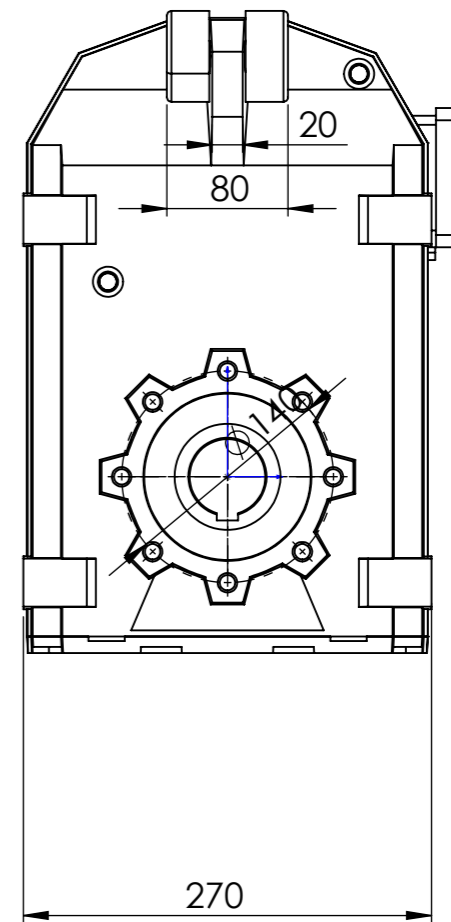

Detalhe eixo de saída vazado
 Output hollow shaft detail
 Detalle del eje de salida hueco
 (Sem escala/No scale/Sin escala)

DESENHO PARA ORÇAMENTO
PRELIMINARY DRAWING
DIBUJO PRELIMINAR

As dimensões informadas são orientativas, podendo ser alteradas sem prévio aviso, não devendo ser utilizado em projetos.

*Dimensões em mm/Dimensions in mm/Dimensiones en mm

Denominação
 Name
 Denominacion

DIMENSIONAL VERTIMAX V07

WEG CESTARI REDUTORES	
Escala/Scale/Escala 1:5	
Desenho N° Drawing N° Diseño N°	
V07300BCA0EAW0AHBA_B14EMN	