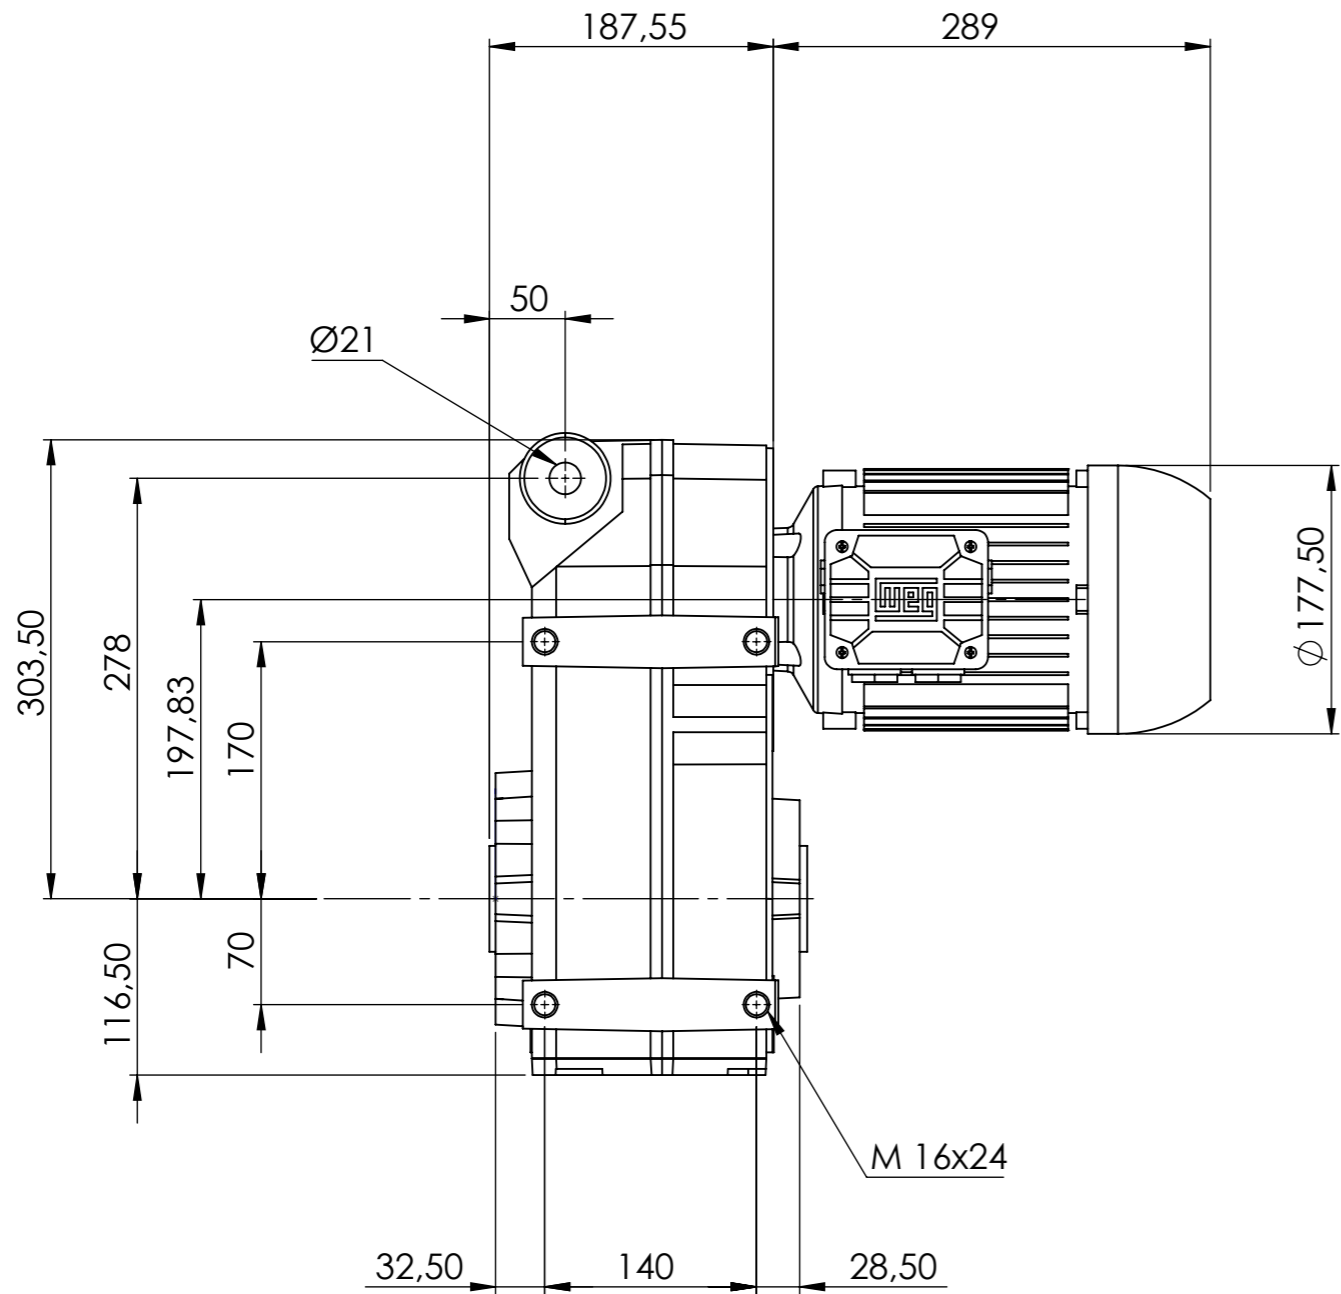

Detalhe eixo de saída vazado
 Output hollow shaft detail
 Detalle del eje de salida hueco
 (Sem escala/No scale/Sin escala)

DESENHO PARA ORÇAMENTO
PRELIMINARY DRAWING
DIBUJO PRELIMINAR

As dimensões informadas são orientativas, podendo ser alteradas sem prévio aviso, não devendo ser utilizado em projetos.

*Dimensões em mm/Dimensions in mm/Dimensiones en mm

Denominação
 Name
 Denominacion

DIMENSIONAL VERTIMAX V07

WEG CESTARI REDUTORES	
Escala/Scale/Escala 1:5	
Desenho N° Drawing N° Diseño N°	
V07300BCA0EAW0AHBA_B14EMN	