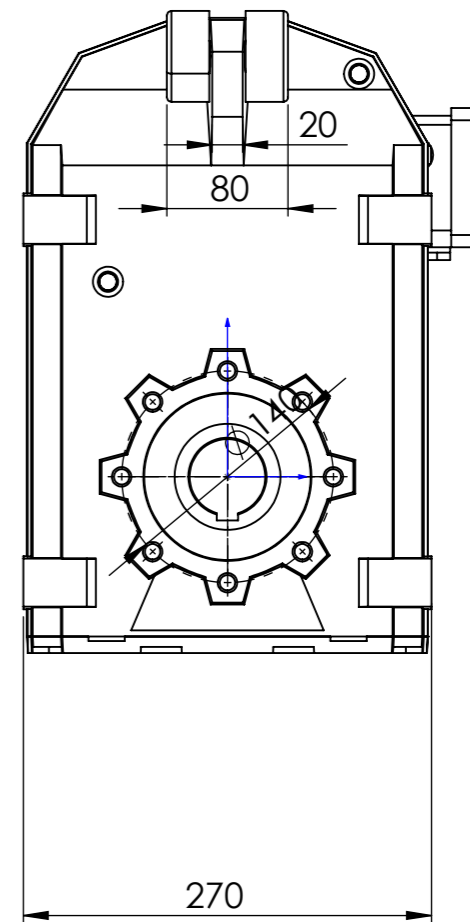

Detalhe eixo de saída vazado  
 Output hollow shaft detail  
 Detalle del eje de salida hueco  
 (Sem escala/No scale/Sin escala)

**DESENHO PARA ORÇAMENTO  
 PRELIMINARY DRAWING  
 DIBUJO PRELIMINAR**

As dimensões informadas são orientativas, podendo ser alteradas sem prévio aviso, não devendo ser utilizado em projetos.

\*Dimensões em mm/Dimensions in mm/Dimensiones en mm

Denominação  
 Name  
 Denominacion

DIMENSIONAL VERTIMAX V07

Escala/Scale/Escala

1:5

Desenho N°  
 Drawing N°  
 Diseño N°

V07300BCA0GAW0AJBA\_B14EMN

Versão-0