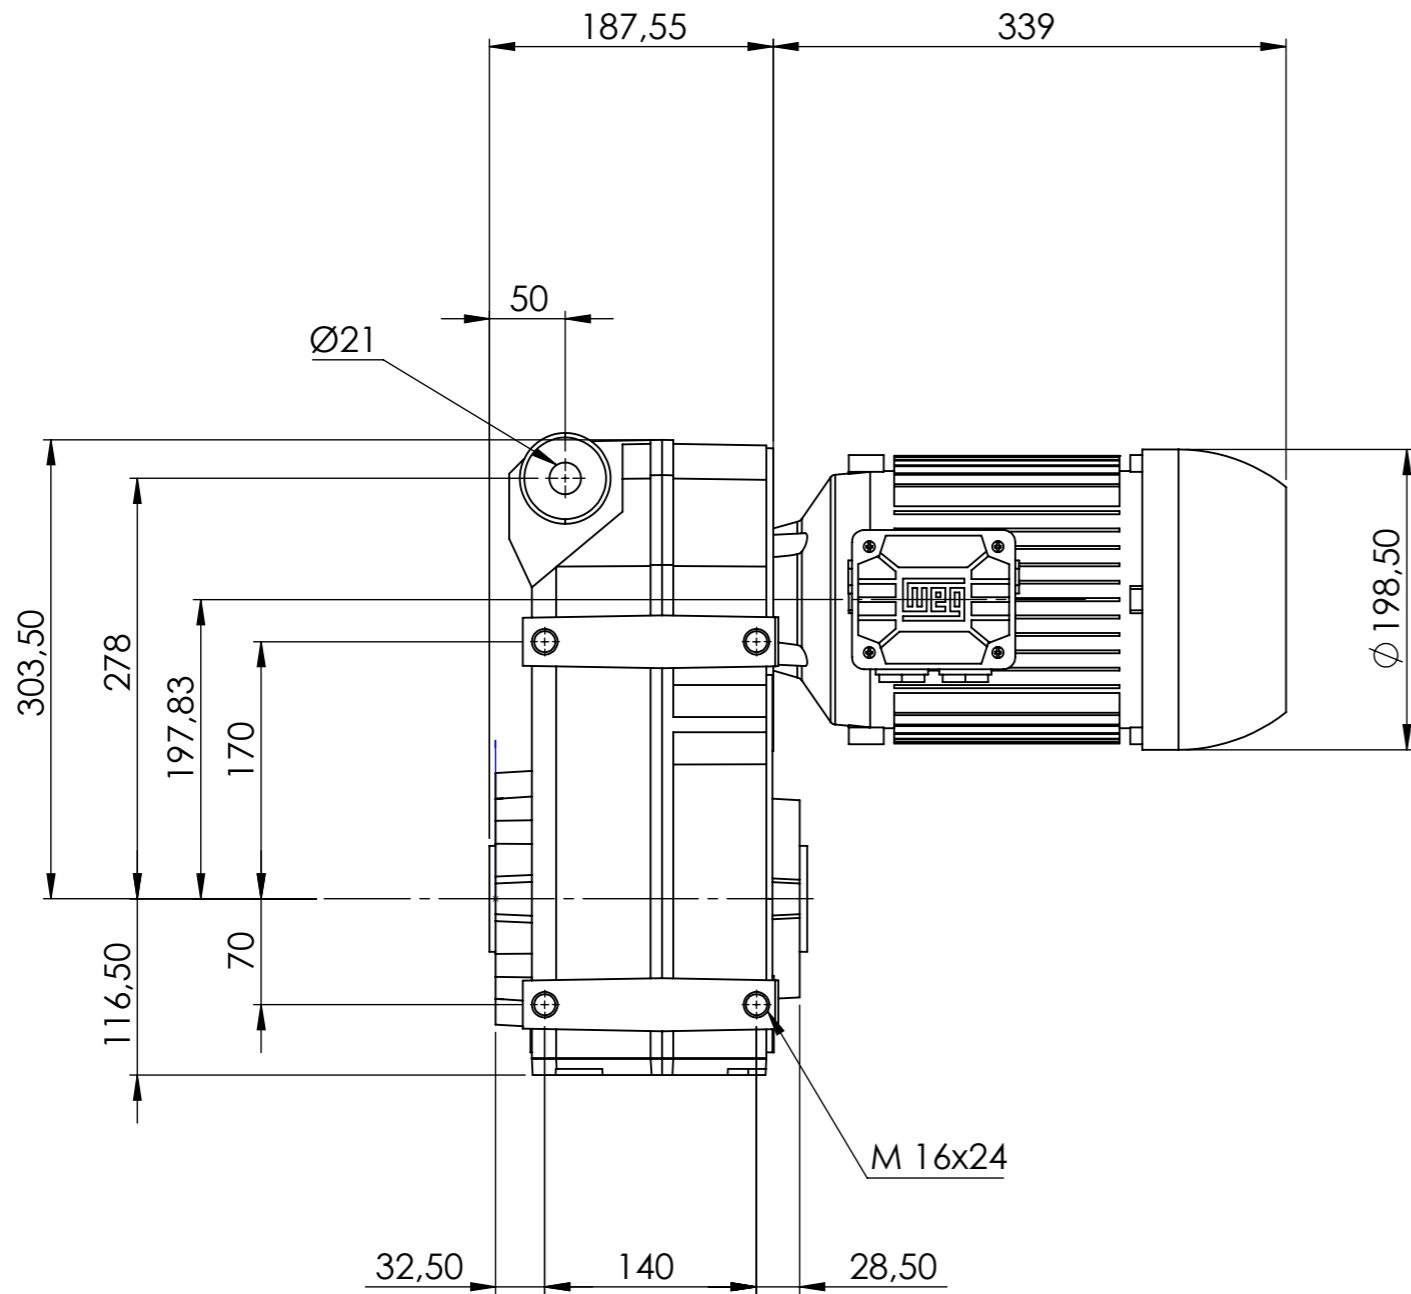

Detalhe eixo de saída vazado  
 Output hollow shaft detail  
 Detalle del eje de salida hueco  
 (Sem escala/No scale/Sin escala)

**DESENHO PARA ORÇAMENTO  
 PRELIMINARY DRAWING  
 DIBUJO PRELIMINAR**

As dimensões informadas são orientativas, podendo ser alteradas sem prévio aviso, não devendo ser utilizado em projetos.

\*Dimensões em mm/Dimensions in mm/Dimensiones en mm

Denominação  
 Name  
 Denominacion

DIMENSIONAL VERTIMAX V07

Escala/Scale/Escala

1:5

Desenho N°  
 Drawing N°  
 Diseño N°

V07300BCA0GAW0AJBA\_B14EMN

Versão-0