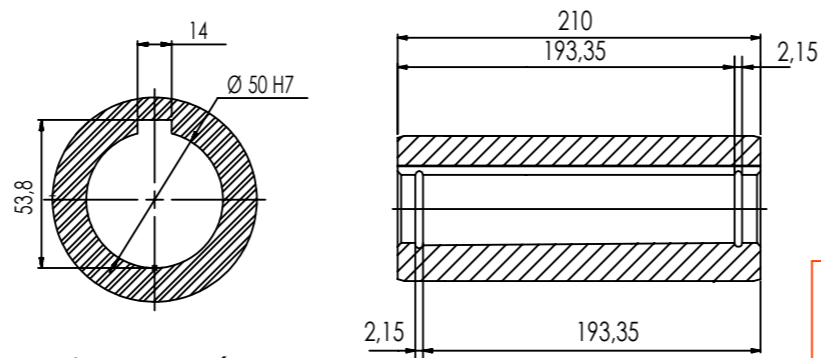

Detalhe eixo de saída vazado  
 Output hollow shaft detail  
 Detalle del eje de salida hueco  
 (Sem escala/No scale/Sin escala)

**DESENHO PARA ORÇAMENTO  
 PRELIMINARY DRAWING  
 DIBUJO PRELIMINAR**

As dimensões informadas são orientativas, podendo ser alteradas sem prévio aviso, não devendo ser utilizado em projetos.

\*Dimensões em mm/Dimensions in mm/Dimensiones en mm

Denominação  
 Name  
 Denominacion

DIMENSIONAL VERTIMAX V07

Escala/Scale/Escala

1:5

Desenho N°  
 Drawing N°  
 Diseño N°

V07300BCA0GAW0AJBA\_B14EMN

Versão-0