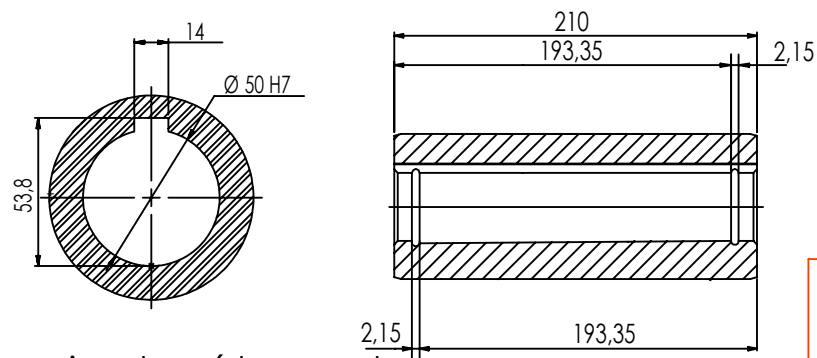

Detalhe eixo de saída vazado
 Output hollow shaft detail
 Detalle del eje de salida hueco
 (Sem escala/No scale/Sin escala)

**DESENHO PARA ORÇAMENTO
 PRELIMINARY DRAWING
 DIBUJO PRELIMINAR**

As dimensões informadas são orientativas, podendo ser alteradas sem prévio aviso, não devendo ser utilizado em projetos.

*Dimensões em mm/Dimensions in mm/Dimensiones en mm

Denominação
 Name
 Denominacion

DIMENSIONAL VERTIMAX V07

Escala/Scale/Escala

1:5

Desenho N°
 Drawing N°
 Diseño N°

V07200BCA0JAW0ANBA_B5EMN

Versão-0