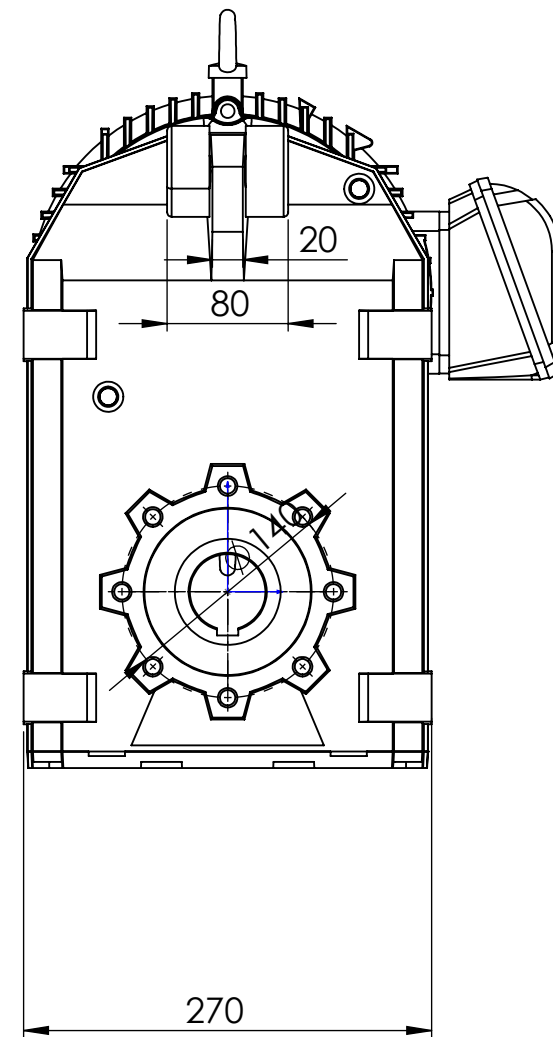

Detalhe eixo de saída vazado
 Output hollow shaft detail
 Detalle del eje de salida hueco
 (Sem escala/No scale/Sin escala)

**DESENHO PARA ORÇAMENTO
 PRELIMINARY DRAWING
 DIBUJO PRELIMINAR**

As dimensões informadas são orientativas, podendo ser alteradas sem prévio aviso, não devendo ser utilizado em projetos.

*Dimensões em mm/Dimensions in mm/Dimensiones en mm

Denominação
 Name
 Denominacion

DIMENSIONAL VERTIMAX V07

Escala/Scale/Escala

1:5

Desenho N°
 Drawing N°
 Diseño N°

V07200BCA0JAW0ANBA_B5EMN

Versão-0