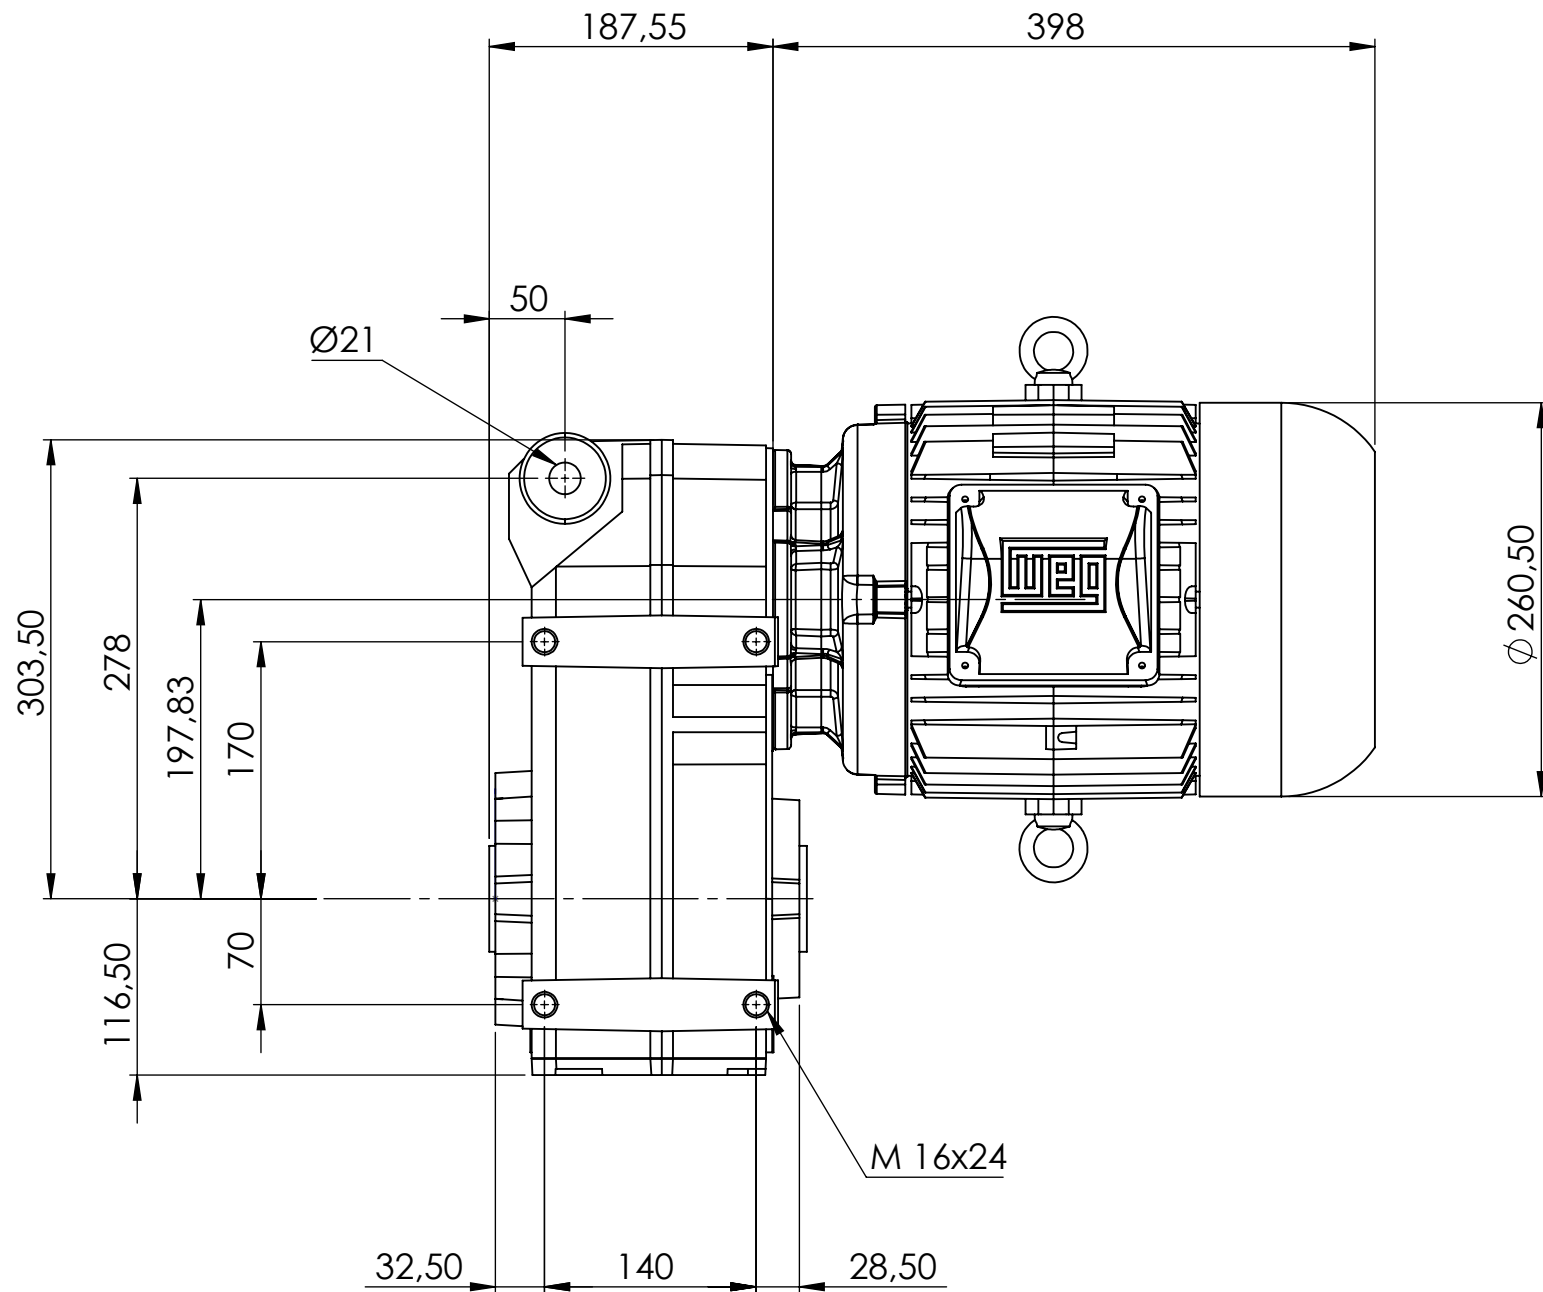

Detalhe eixo de saída vazado
 Output hollow shaft detail
 Detalle del eje de salida hueco
 (Sem escala/No scale/Sin escala)

**DESENHO PARA ORÇAMENTO
 PRELIMINARY DRAWING
 DIBUJO PRELIMINAR**

As dimensões informadas são orientativas, podendo ser alteradas sem prévio aviso, não devendo ser utilizado em projetos.

*Dimensões em mm/Dimensions in mm/Dimensiones en mm

Denominação
 Name
 Denominacion

DIMENSIONAL VERTIMAX V07

Escala/Scale/Escala

1:5

Desenho N°
 Drawing N°
 Diseño N°

V07200BCA0JAW0ANBA_B5EMN

Versão-0