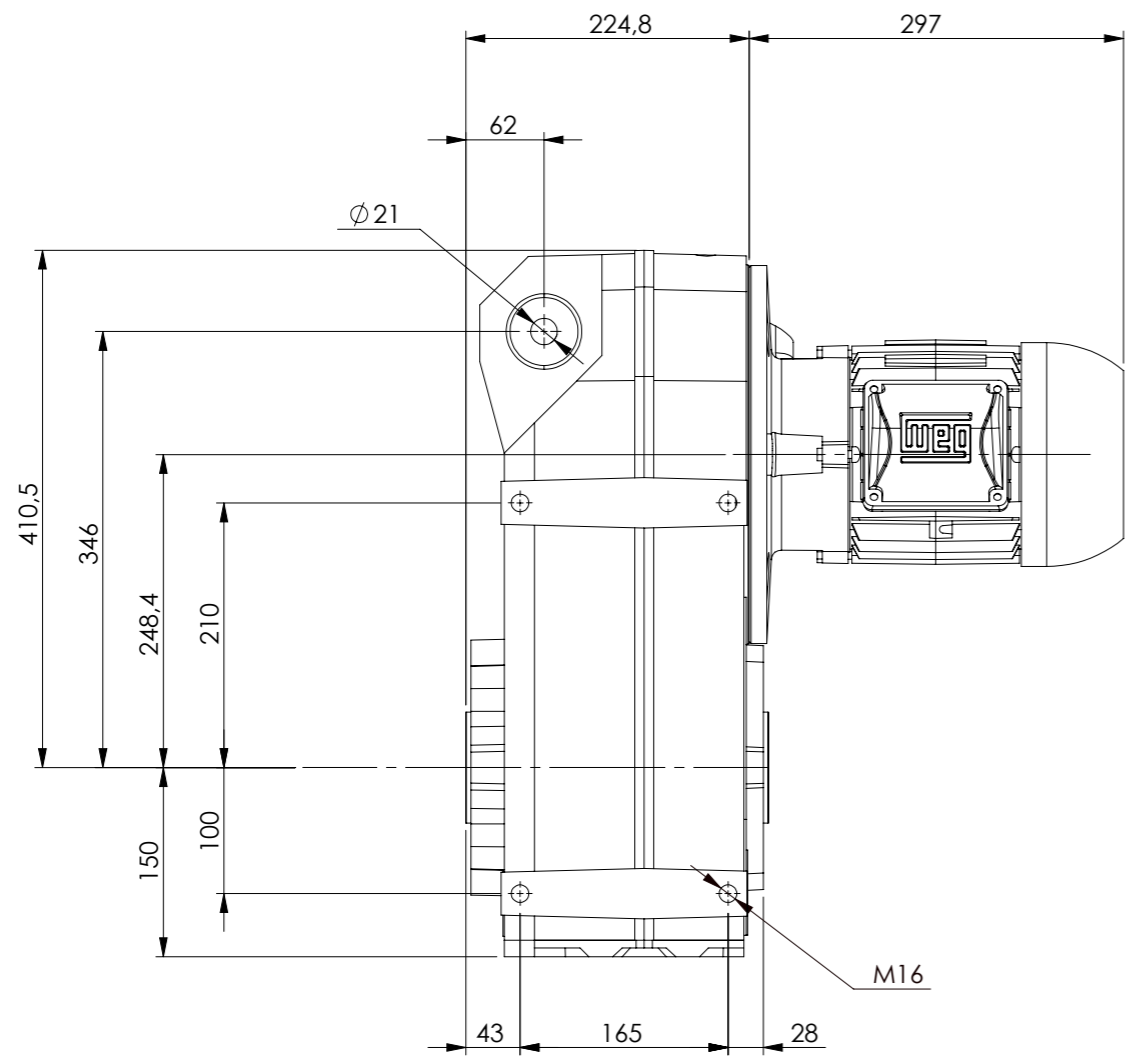

Detalhe eixo de saída vazado
 Output hollow shaft detail
 Detalle del eje de salida hueco
 (Sem escala/No scale/Sin escala)

*Dimensões em mm/Dimensions in mm/Dimensiones en mm

DESENHO PARA ORÇAMENTO
PRELIMINARY DRAWING
DIBUJO PRELIMINAR

Denominação
 Name
 Denominacion

DIMENSIONAL WCG20 V08

WEG CESTARI REDUTORES	
Escala/Scale/Escala	
1:6	
Desenho N° Drawing N° Diseño N°	
V08300BCA0EAW0AHBA_B5EMN	

Versão-0

A3