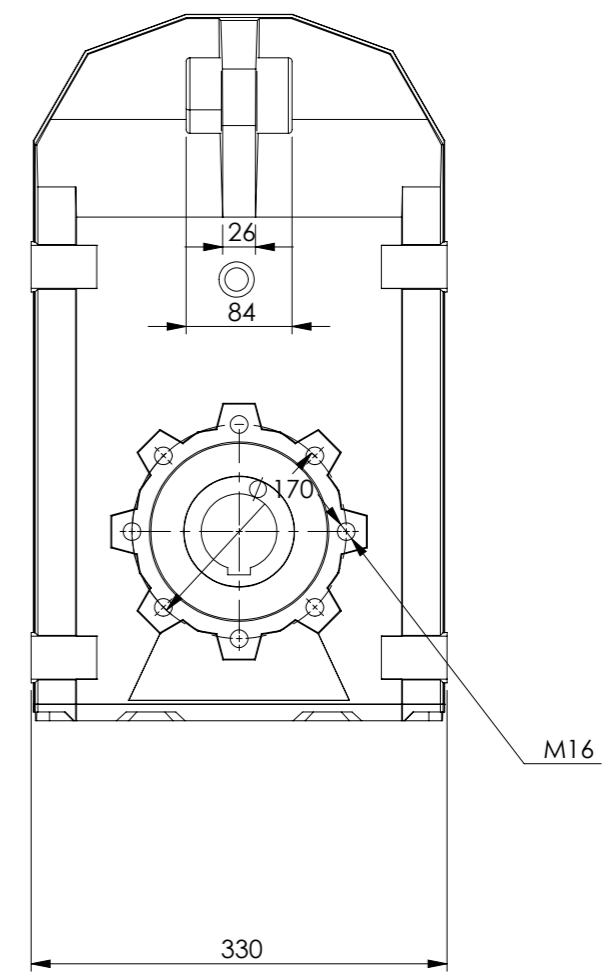

Detalhe eixo de saída vazado
 Output hollow shaft detail
 Detalle del eje de salida hueco
 (Sem escala/No scale/Sin escala)

*Dimensões em mm/Dimensions in mm/Dimensiones en mm

DESENHO PARA ORÇAMENTO
PRELIMINARY DRAWING
DIBUJO PRELIMINAR

Denominação
 Name
 Denominacion

DIMENSIONAL WCG20 V08

WEG CESTARI REDUTORES	
Escala/Scale/Escala	
1:6	
Desenho N° Drawing N° Diseño N°	
V08300BCA0EAW0AHBA_B5EMN	

Versão-0

A3