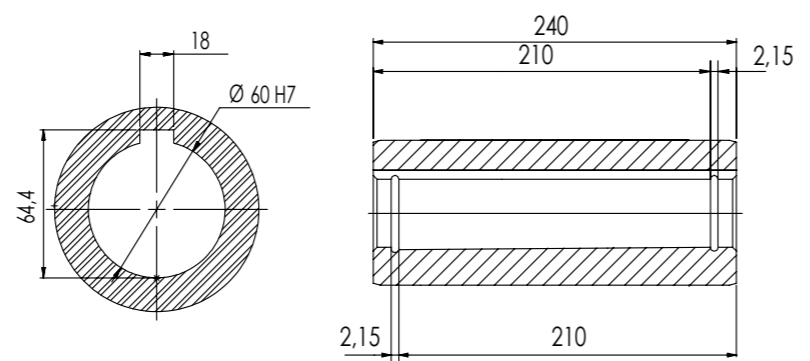

Detalhe eixo de saída vazado
 Output hollow shaft detail
 Detalle del eje de salida hueco
 (Sem escala/No scale/Sin escala)

*Dimensões em mm/Dimensions in mm/Dimensiones en mm

DESENHO PARA ORÇAMENTO
PRELIMINARY DRAWING
DIBUJO PRELIMINAR

Denominação
 Name
 Denominacion

DIMENSIONAL WCG20 V08

WEG CESTARI REDUTORES	
Escala/Scale/Escala	
1:6	
Desenho N° Drawing N° Diseño N°	
V08300BCA0EAW0AHBA_B5EMN	

Versão-0

A3