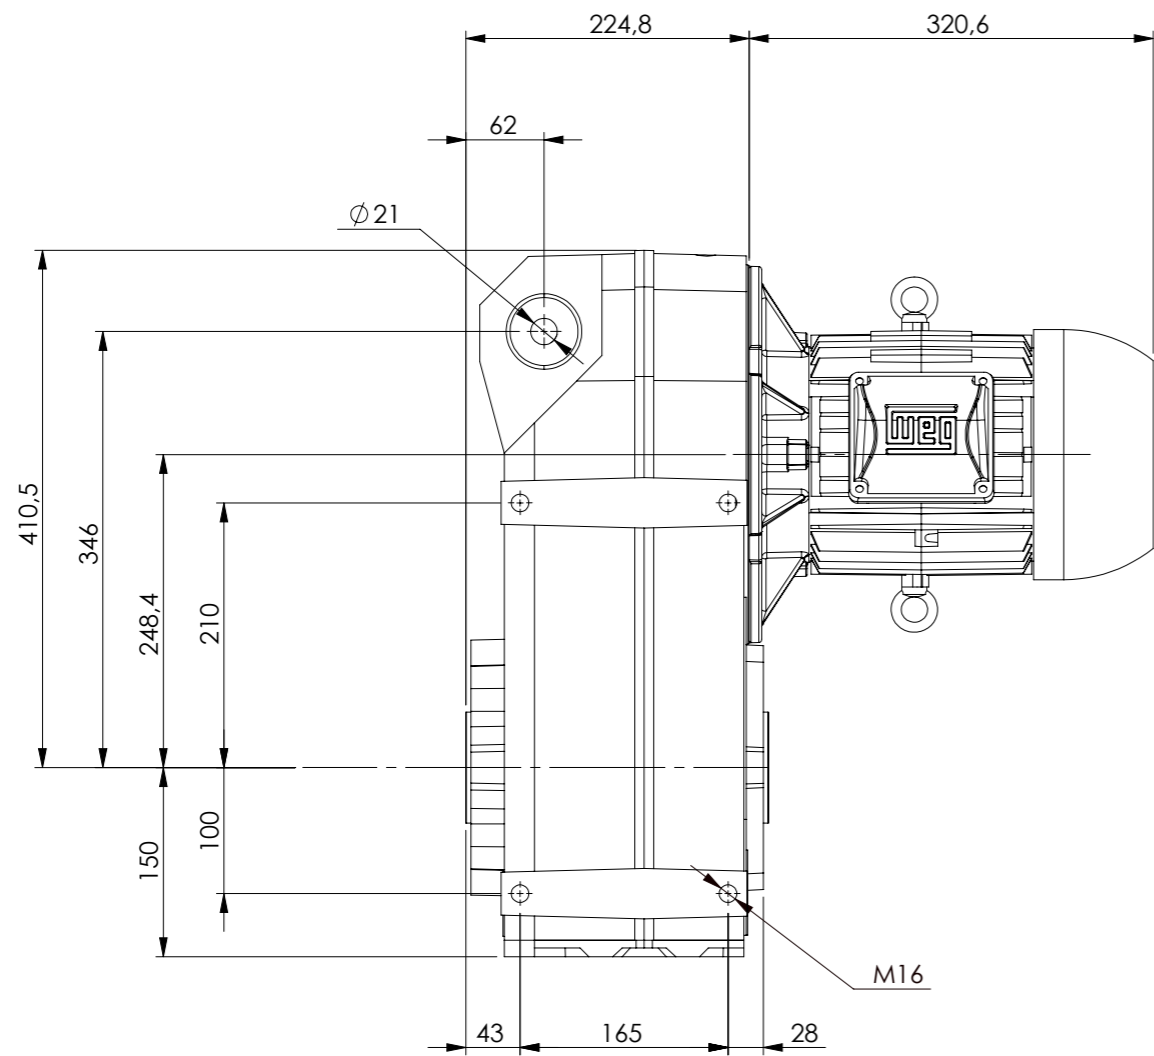

Detalhe eixo de saída vazado
 Output hollow shaft detail
 Detalle del eje de salida hueco
 (Sem escala/No scale/Sin escala)

*Dimensões em mm/Dimensions in mm/Dimensiones en mm

DESENHO PARA ORÇAMENTO
PRELIMINARY DRAWING
DIBUJO PRELIMINAR

Denominação
 Name
 Denominacion

DIMENSIONAL WCG20 V08

WEG CESTARI REDUTORES	
Escala/Scale/Escala 1:6	
Desenho N° Drawing N° Diseño N°	
V08300BCA0GAW0AJBA_B5EMN	

Versão-0