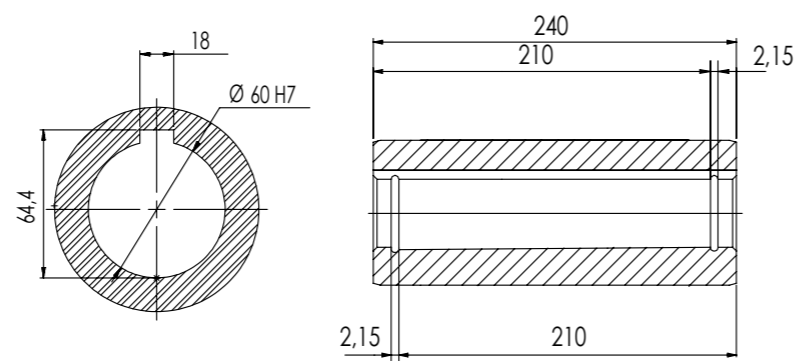

Detalhe eixo de saída vazado
 Output hollow shaft detail
 Detalle del eje de salida hueco
 (Sem escala/No scale/Sin escala)

*Dimensões em mm/Dimensions in mm/Dimensiones en mm

DESENHO PARA ORÇAMENTO
PRELIMINARY DRAWING
DIBUJO PRELIMINAR

Denominação
 Name
 Denominacion

DIMENSIONAL WCG20 V08

WEG CESTARI REDUTORES	
Escala/Scale/Escala 1:6	
Desenho N° Drawing N° Diseño N°	
V08300BCA0GAW0AJBA_B5EMN	

Versão-0