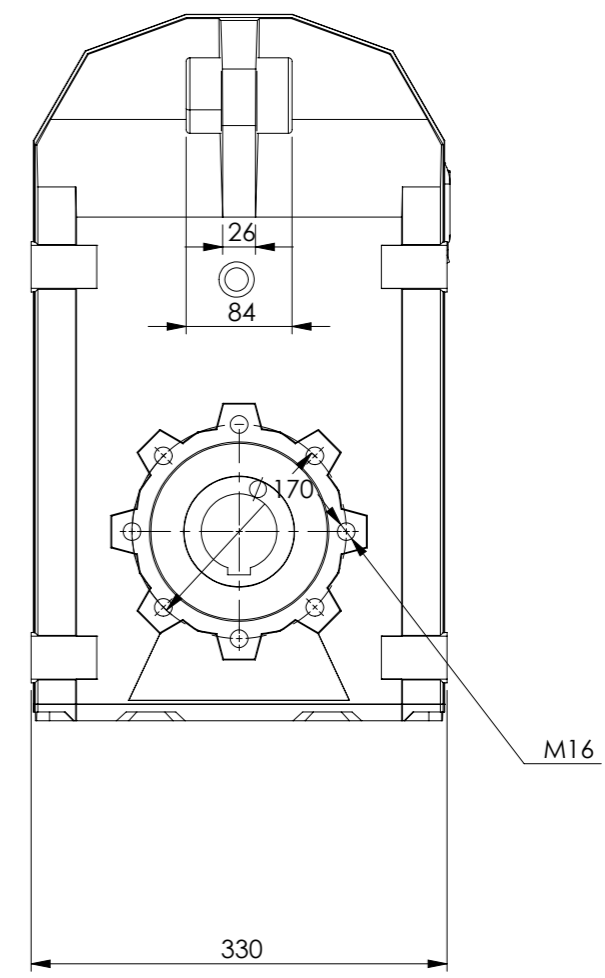

Detalhe eixo de saída vazado
 Output hollow shaft detail
 Detalle del eje de salida hueco
 (Sem escala/No scale/Sin escala)

*Dimensões em mm/Dimensions in mm/Dimensiones en mm

DESENHO PARA ORÇAMENTO
PRELIMINARY DRAWING
DIBUJO PRELIMINAR

Denominação
 Name
 Denominacion

DIMENSIONAL WCG20 V08

WEG CESTARI REDUTORES	
Escala/Scale/Escala 1:6	
Desenho N° Drawing N° Diseño N°	
V08300BCA0GAW0AJBA_B5EMN	

Versão-0