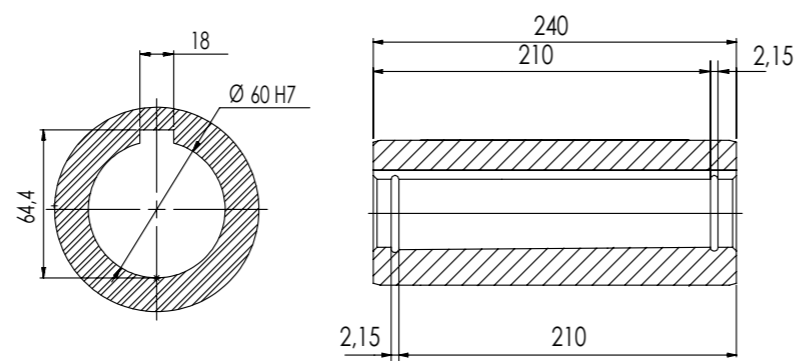

Detalhe eixo de saída vazado
 Output hollow shaft detail
 Detalle del eje de salida hueco
 (Sem escala/No scale/Sin escala)

*Dimensões em mm/Dimensions in mm/Dimensiones en mm

DESENHO PARA ORÇAMENTO
PRELIMINARY DRAWING
DIBUJO PRELIMINAR

Denominação
 Name
 Denominacion

DIMENSIONAL WCG20 V08

WEG CESTARI REDUTORES	
Escala/Scale/Escala 1:6	
Desenho N° Drawing N° Diseño N°	
V08300BCA0HAW0ALBA_B5EMN	

Versão-0