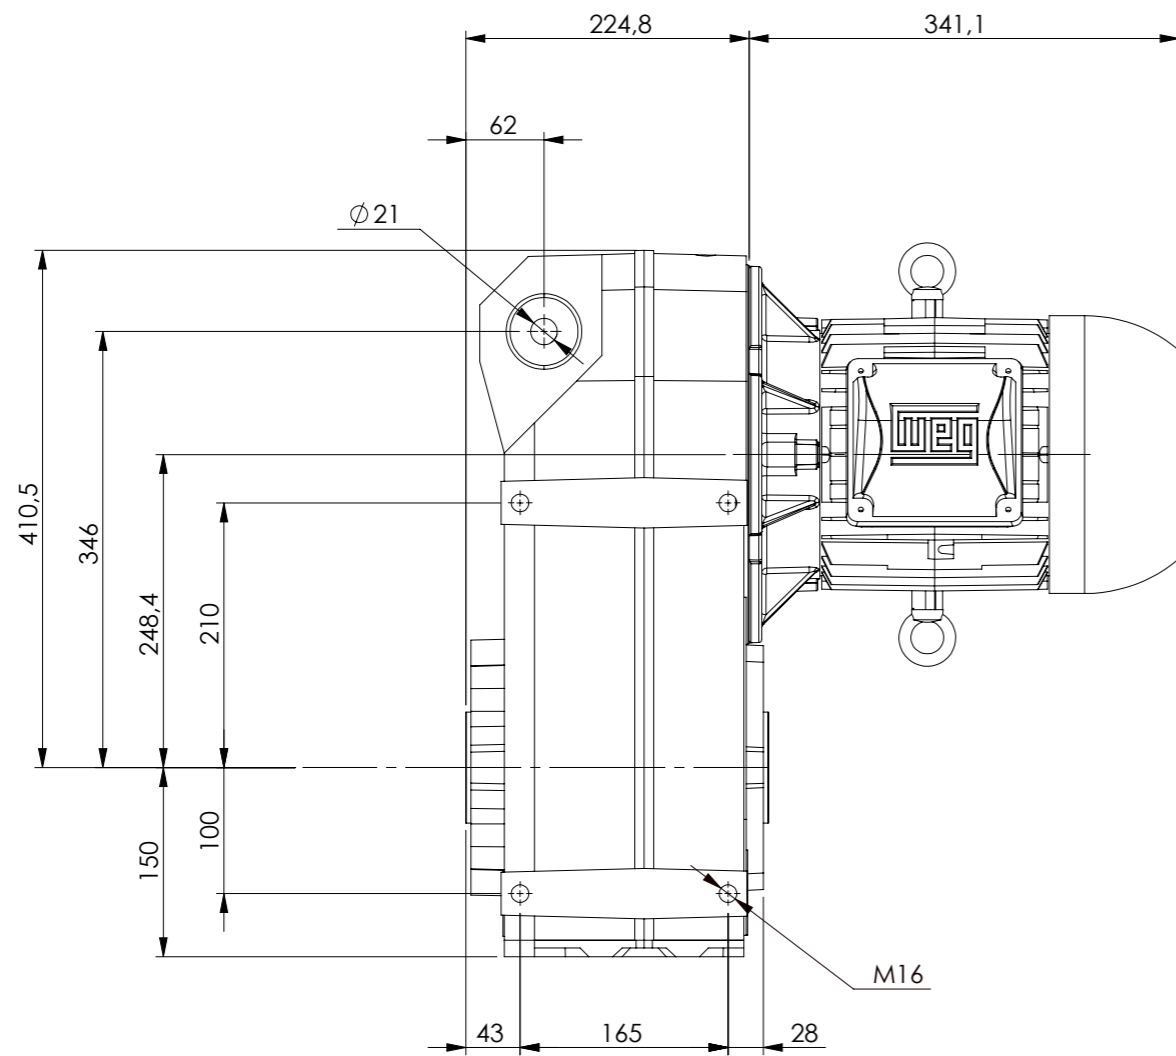

Detalhe eixo de saída vazado
 Output hollow shaft detail
 Detalle del eje de salida hueco
 (Sem escala/No scale/Sin escala)

*Dimensões em mm/Dimensions in mm/Dimensiones en mm

DESENHO PARA ORÇAMENTO
PRELIMINARY DRAWING
DIBUJO PRELIMINAR

Denominação
 Name
 Denominacion

DIMENSIONAL WCG20 V08

WEG CESTARI REDUTORES	
Escala/Scale/Escala 1:6	
Desenho N° Drawing N° Diseño N°	
V08300BCA0HAW0ALBA_B5EMN	

Versão-0