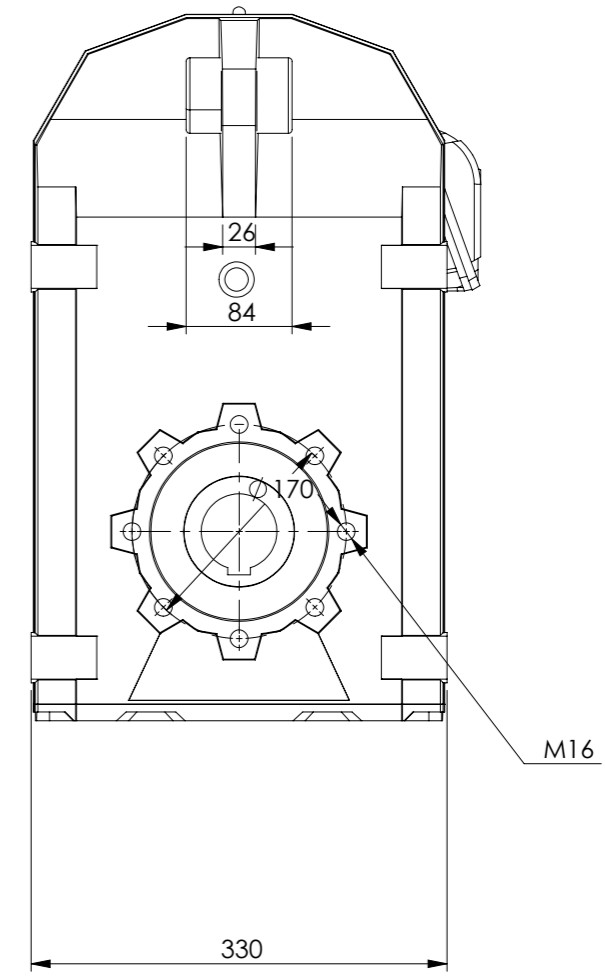

Detalhe eixo de saída vazado
 Output hollow shaft detail
 Detalle del eje de salida hueco
 (Sem escala/No scale/Sin escala)

*Dimensões em mm/Dimensions in mm/Dimensiones en mm

DESENHO PARA ORÇAMENTO
PRELIMINARY DRAWING
DIBUJO PRELIMINAR

Denominação
 Name
 Denominacion

DIMENSIONAL WCG20 V08

WEG CESTARI REDUTORES	
Escala/Scale/Escala 1:6	
Desenho N° Drawing N° Diseño N°	
V08300BCA0HAW0ALBA_B5EMN	

Versão-0