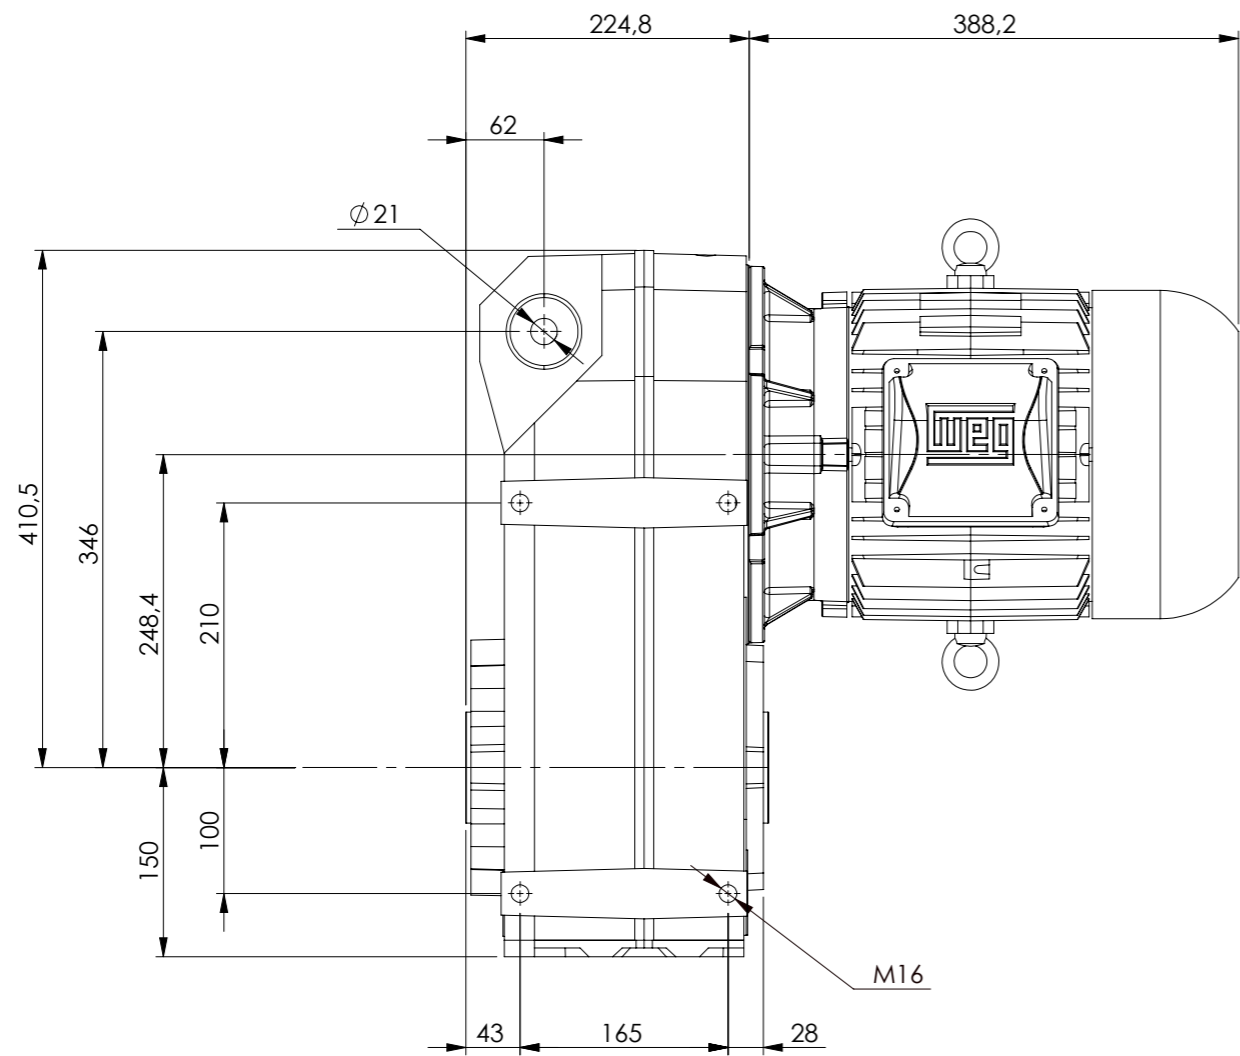

Detalhe eixo de saída vazado
 Output hollow shaft detail
 Detalle del eje de salida hueco
 (Sem escala/No scale/Sin escala)

*Dimensões em mm/Dimensions in mm/Dimensiones en mm

DESENHO PARA ORÇAMENTO
PRELIMINARY DRAWING
DIBUJO PRELIMINAR

Denominação
 Name
 Denominacion

DIMENSIONAL WCG20 V08

WEG CESTARI REDUTORES	
Escala/Scale/Escala 1:6	
Desenho N° Drawing N° Diseño N°	
V08200BCA0JAW0ANBA_B5EMN	

Versão-0
 A3