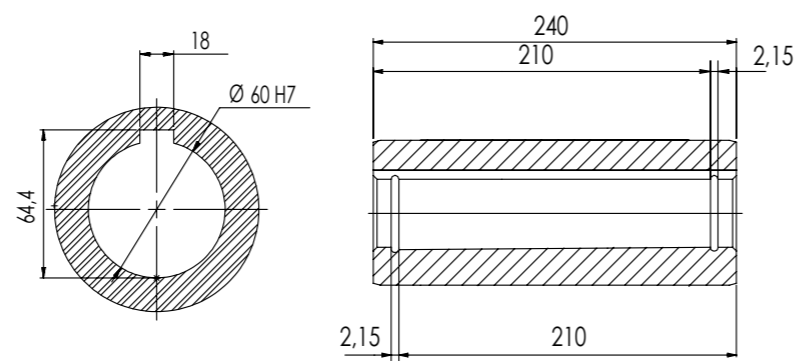

Detalhe eixo de saída vazado
 Output hollow shaft detail
 Detalle del eje de salida hueco
 (Sem escala/No scale/Sin escala)

*Dimensões em mm/Dimensions in mm/Dimensiones en mm

DESENHO PARA ORÇAMENTO
PRELIMINARY DRAWING
DIBUJO PRELIMINAR

Denominação
 Name
 Denominacion

DIMENSIONAL WCG20 V08

WEG CESTARI REDUTORES	
Escala/Scale/Escala 1:6	
Desenho N° Drawing N° Diseño N°	
V08200BCA0JAW0ANBA_B5EMN	

Versão-0
 A3