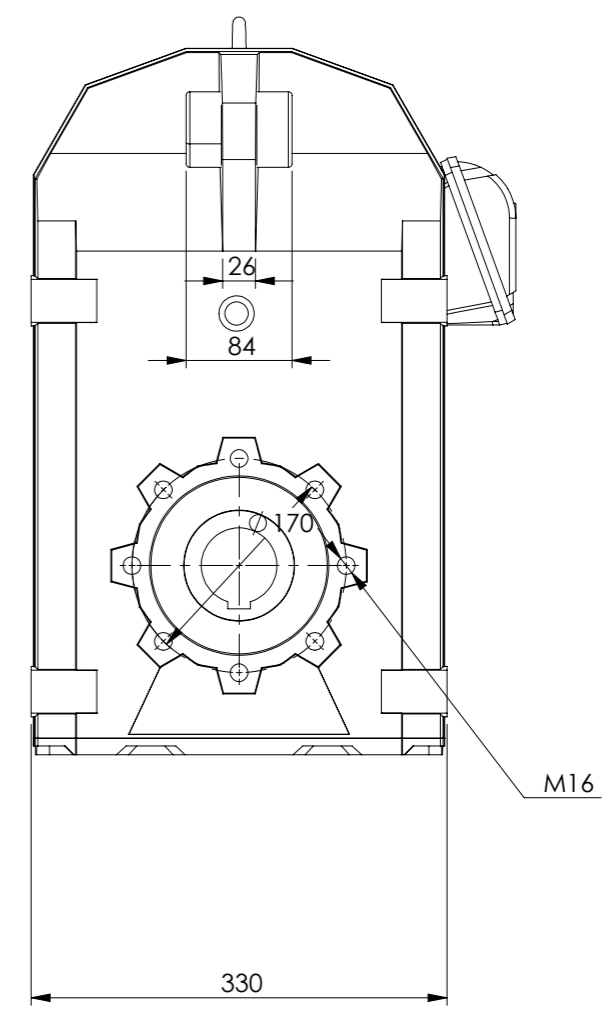

Detalhe eixo de saída vazado
 Output hollow shaft detail
 Detalle del eje de salida hueco
 (Sem escala/No scale/Sin escala)

*Dimensões em mm/Dimensions in mm/Dimensiones en mm

DESENHO PARA ORÇAMENTO
PRELIMINARY DRAWING
DIBUJO PRELIMINAR

Denominação
 Name
 Denominacion

DIMENSIONAL WCG20 V08

WEG CESTARI REDUTORES	
Escala/Scale/Escala 1:6	
Desenho N° Drawing N° Diseño N°	
V08200BCA0JAW0ANBA_B5EMN	

Versão-0
 A3