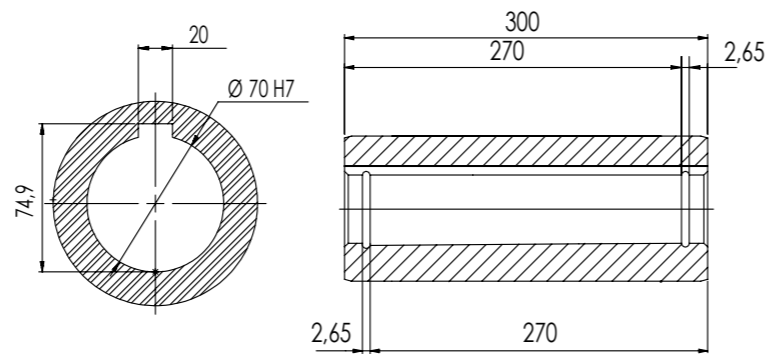

Detalhe eixo de saída vazado  
 Output hollow shaft detail  
 Detalle del eje de salida hueco  
 (Sem escala/No scale/Sin escala)

\*Dimensões em mm/Dimensions in mm/Dimensiones en mm

**DESENHO PARA ORÇAMENTO**  
**PRELIMINARY DRAWING**  
**DIBUJO PRELIMINAR**

Las dimensiones de este dibujo son orientativas y pueden ser modificadas sin previo aviso, y no deben utilizarse en los proyectos.

Denominação  
 Name  
 Denominacion

DIMENSIONAL WCG20 V09

Escala/Scale/Escala

1:6,5

Desenho N°

Drawing N°

Diseño N°

V09300BCA0GAW0AJBA\_B5EMN

Versão-0

A3