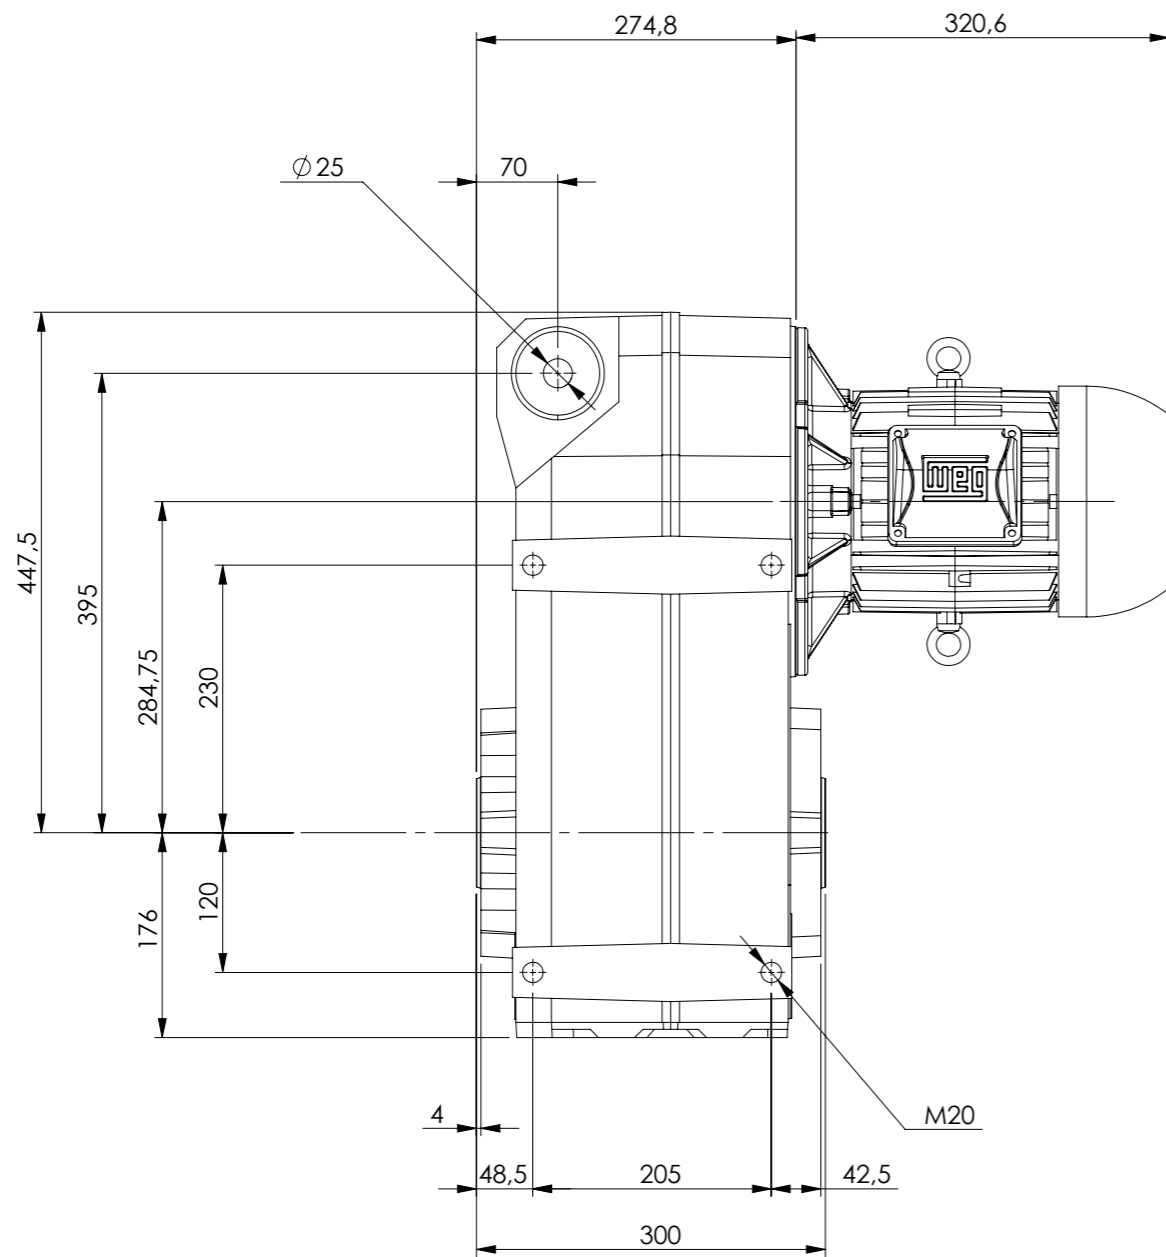

Detalhe eixo de saída vazado  
 Output hollow shaft detail  
 Detalle del eje de salida hueco  
 (Sem escala/No scale/Sin escala)

\*Dimensões em mm/Dimensions in mm/Dimensiones en mm

**DESENHO PARA ORÇAMENTO**  
**PRELIMINARY DRAWING**  
**DIBUJO PRELIMINAR**

Las dimensiones de este dibujo son orientativas y pueden ser modificadas sin previo aviso, y no deben utilizarse en los proyectos.

Denominação  
 Name  
 Denominacion

DIMENSIONAL WCG20 V09

Escala/Scale/Escala

1:6,5

Desenho N°

Drawing N°

Diseño N°

V09300BCA0GAW0AJBA\_B5EMN

Versão-0

A3