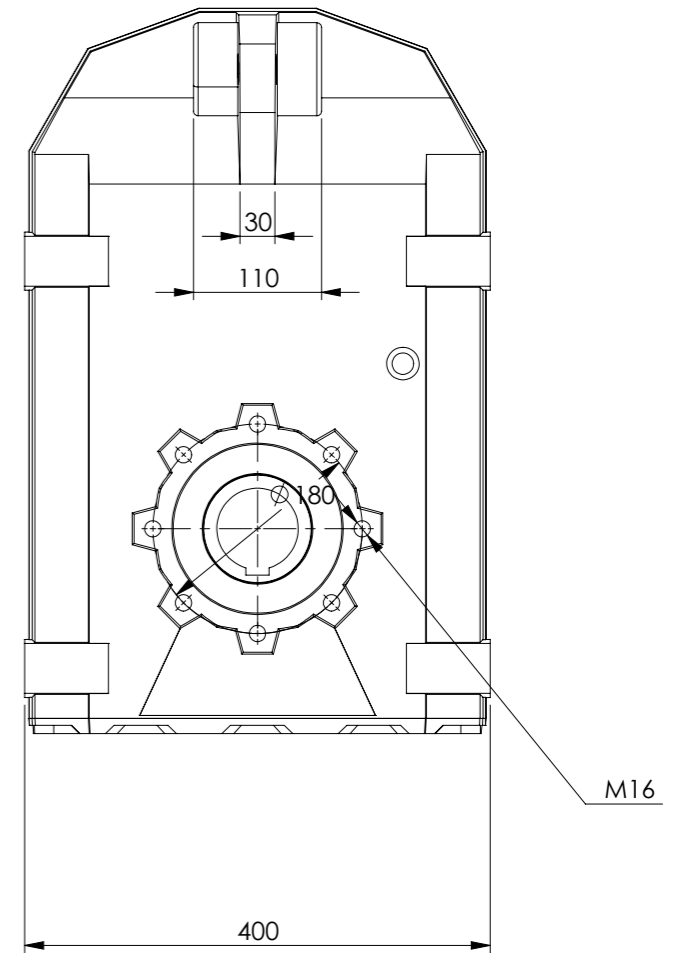

Detalhe eixo de saída vazado  
 Output hollow shaft detail  
 Detalle del eje de salida hueco  
 (Sem escala/No scale/Sin escala)

\*Dimensões em mm/Dimensions in mm/Dimensiones en mm

**DESENHO PARA ORÇAMENTO**  
**PRELIMINARY DRAWING**  
**DIBUJO PRELIMINAR**

Las dimensiones de este dibujo son orientativas y pueden ser modificadas sin previo aviso, y no deben utilizarse en los proyectos.

Denominação  
 Name  
 Denominacion

DIMENSIONAL WCG20 V09

Escala/Scale/Escala

1:6,5

Desenho N°

Drawing N°

Diseño N°

V09300BCA0GAW0AJBA\_B5EMN

Versão-0

A3